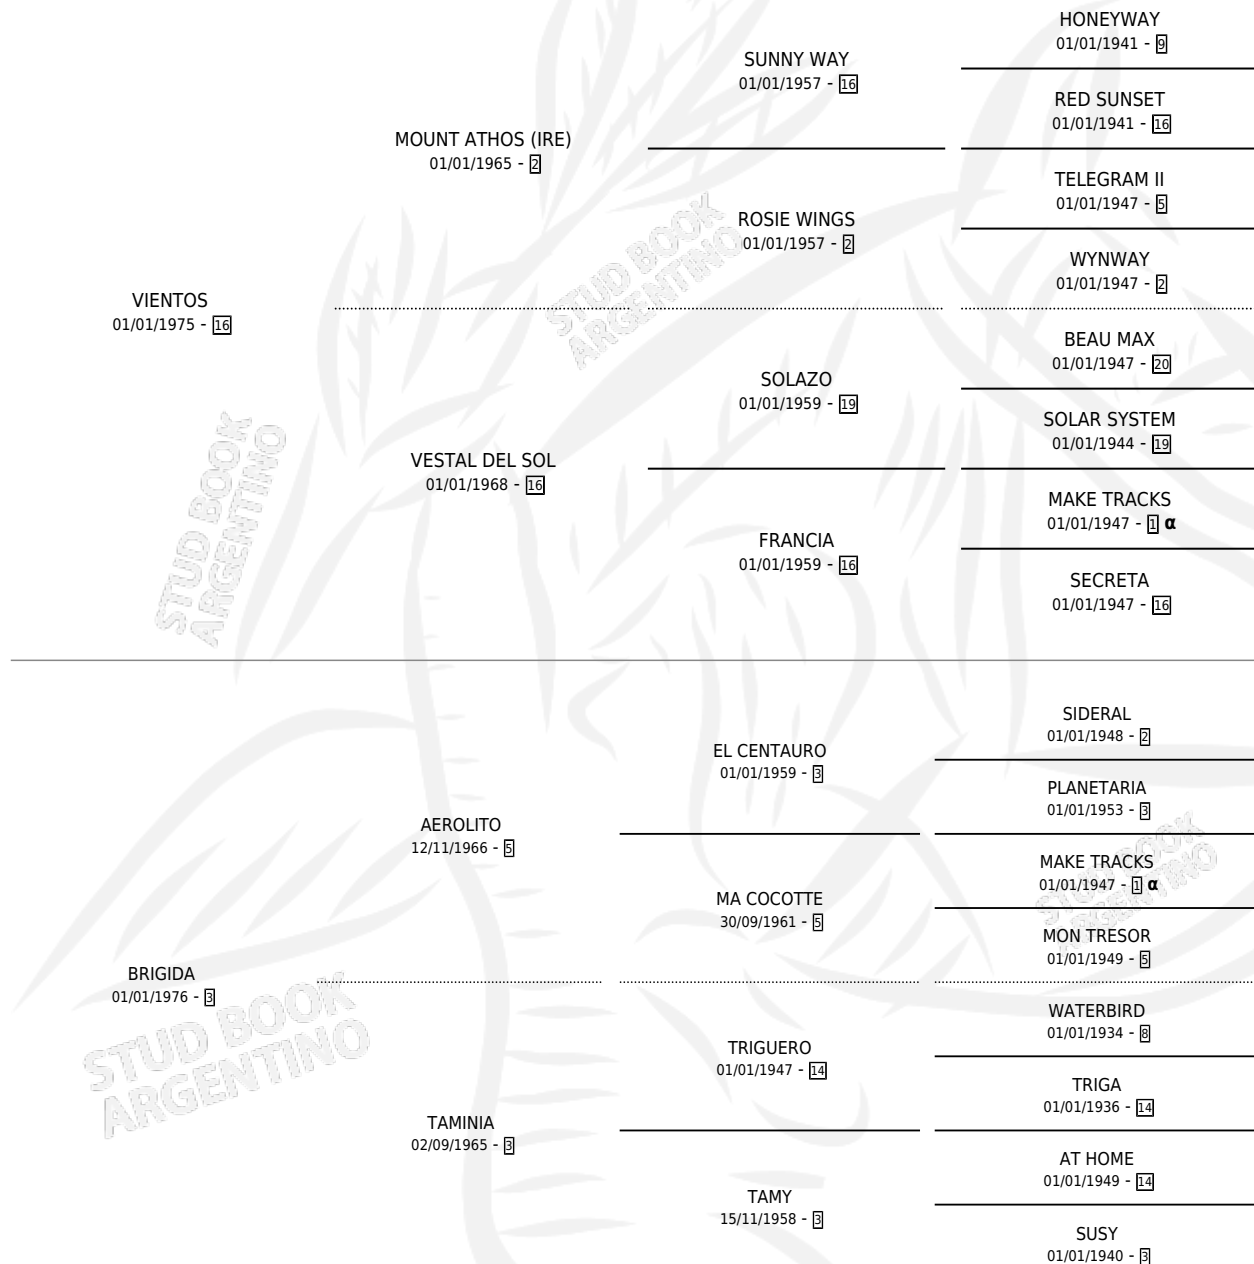

# VIENT BRIOSO

por VIENTOS y BRIGIDA por AEROLITO

Argentina · Macho · Zaino · SP · 18/10/1989  
Familia 3-e · Volumen 33

## ESTADO

TIPIFICACIÓN SANGUÍNEA	X
TIPIFICACIÓN POR ADN	X
PASAPORTE	X
IDENTIFICACIÓN POR MICROCHIP	X
REPRODUCTOR	X

**Lugar de nacimiento:** Keryma

**Criador:** Sin dato

## PEDIGREE

INBREEDING : α