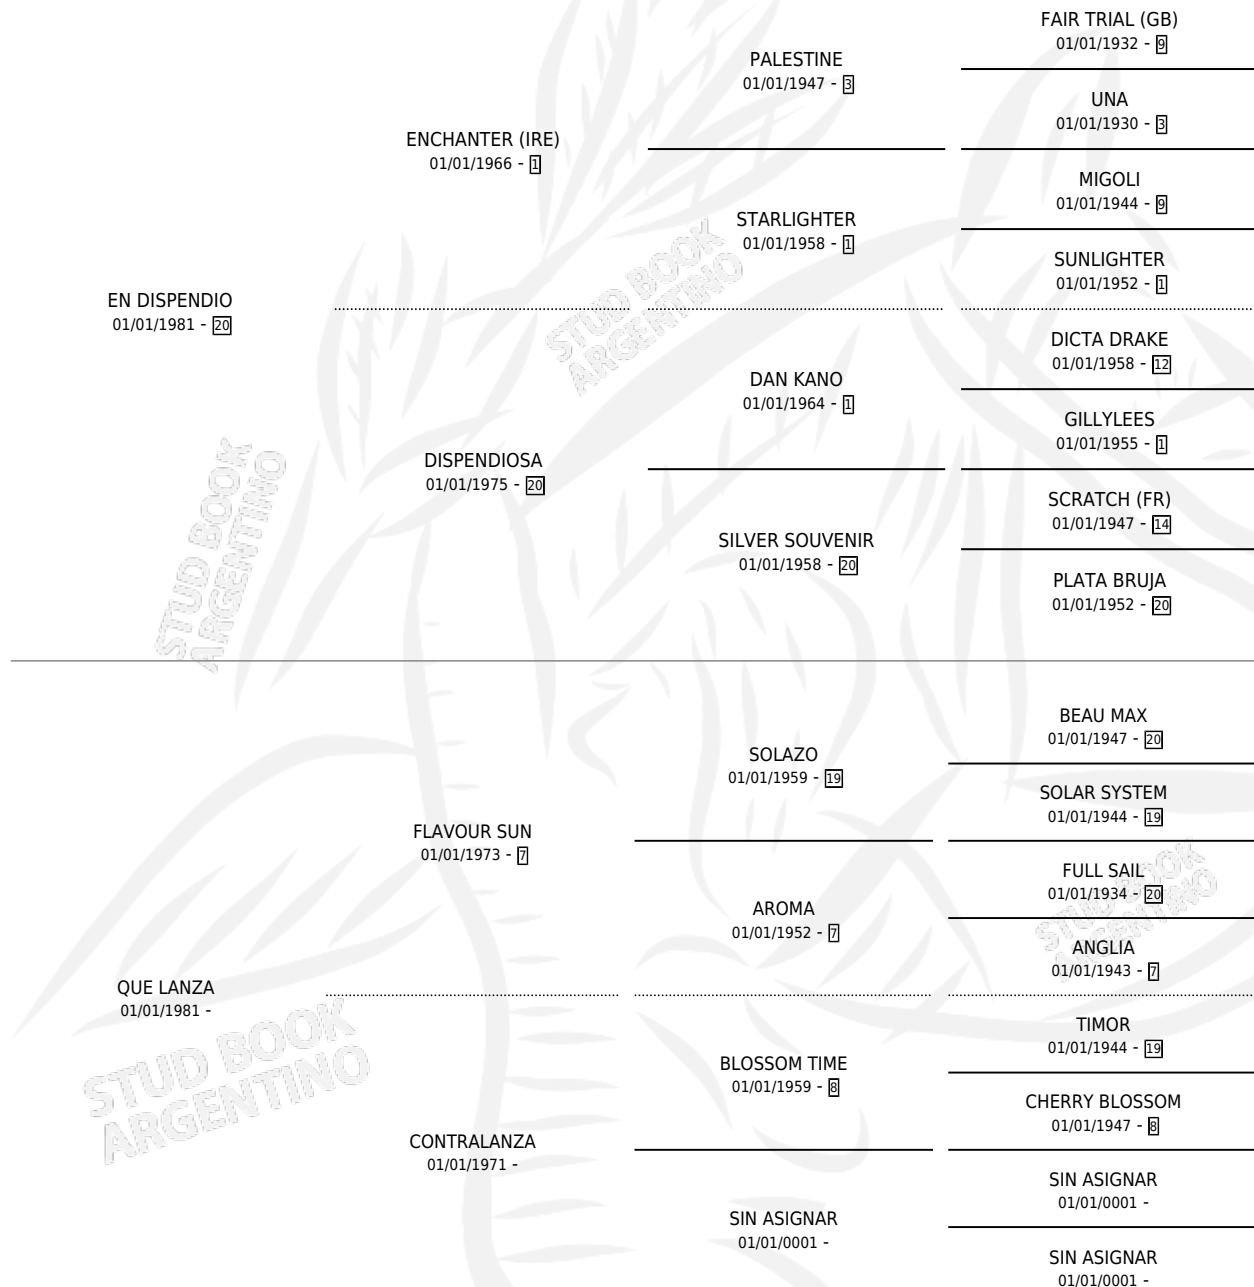

ENDIABLADA SUN

por EN DISPENDIO y QUE LANZA por FLAVOUR SUN

Argentina · Hembra · Zaino Doradillo · SP · 01/11/1989
Familia · Volumen 33

ESTADO

TIPIFICACIÓN SANGUÍNEA	✓
TIPIFICACIÓN POR ADN	X
PASAPORTE	X
IDENTIFICACIÓN POR MICROCHIP	X
REPRODUCTOR	✓

Lugar de nacimiento: Mira Pampa

Criador: Corti Luis Eliseo

PEDIGREE

S

mientos 0 / Efectividad 0.00%

PADRILLO	PRODUCTO	CRIADOR	1ER SERVICIO	ÚLTIMO SERVICIO
CYGNUS	∅		29/08/1995	05/09/1995
ENDIABLADA SUN	∅		17/09/1994	22/09/1994
Datos oficiales del Stud Book Argentino	∅		01/10/1993	03/10/1993