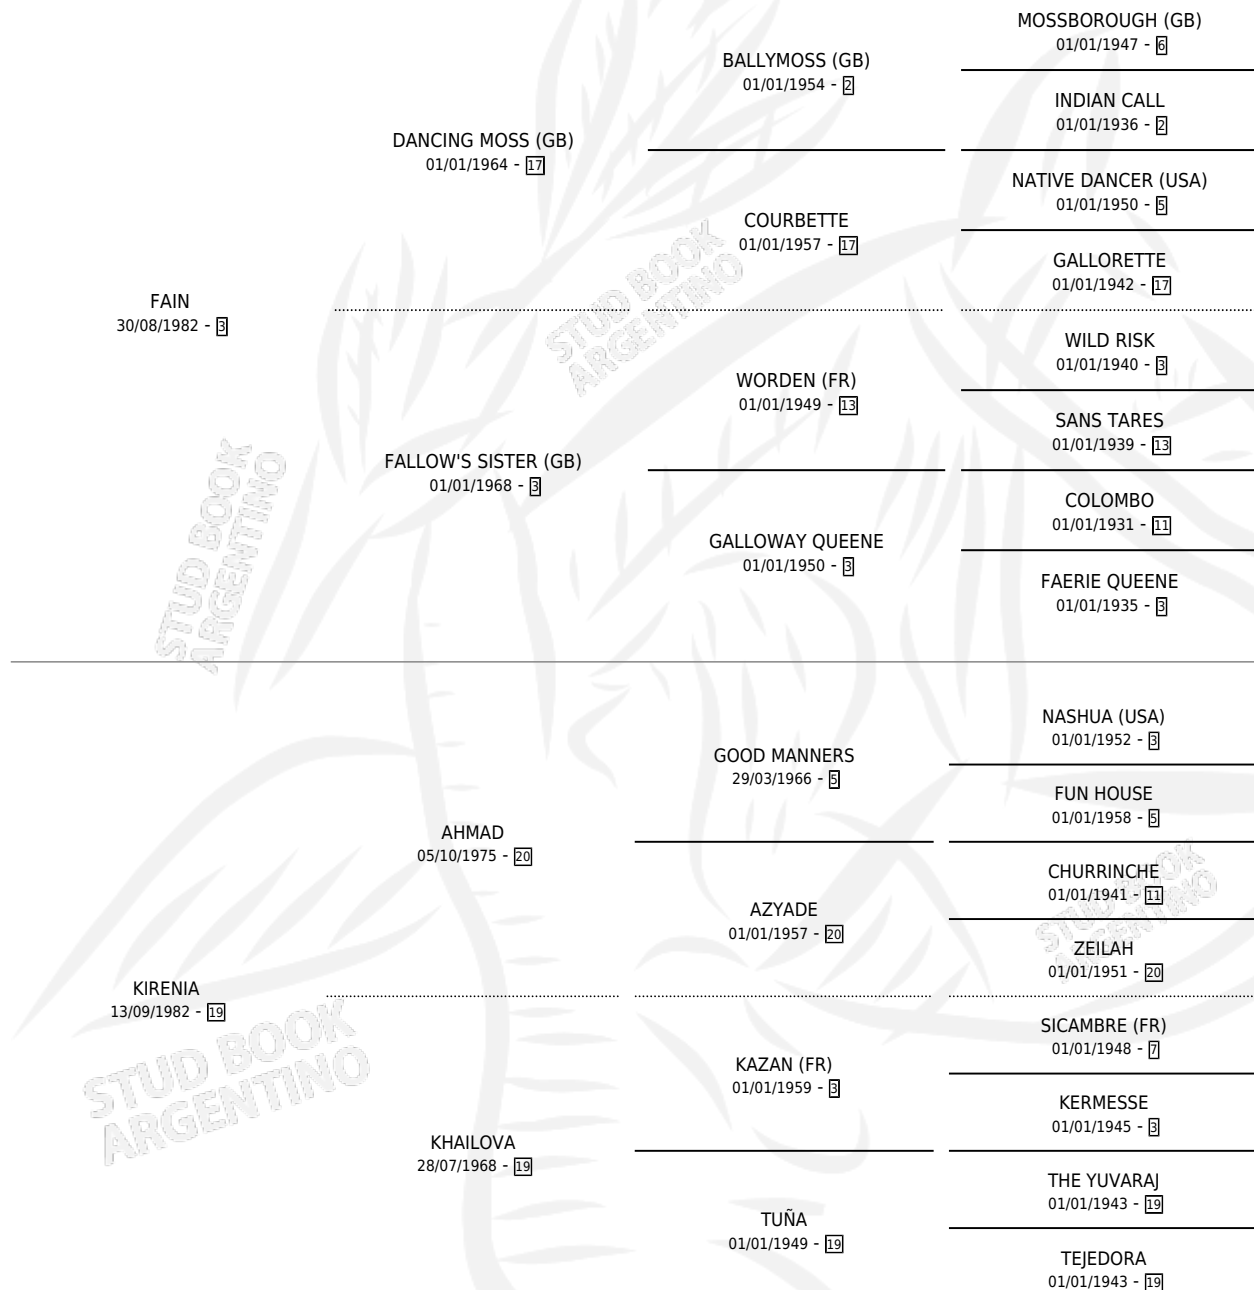

MISOGINO

por **FAIN** y **KIRENIA** por **AHMAD**

Argentina · Macho · Alazan · SP · 07/11/1989
Familia 19 · Volumen 33

ESTADO

TIPIFICACIÓN SANGUÍNEA	✓
TIPIFICACIÓN POR ADN	X
PASAPORTE	X
IDENTIFICACIÓN POR MICROCHIP	X
REPRODUCTOR	✓

Lugar de nacimiento: Campo particular

Criador: Sin dato

~

HIJOS

	MACHOS	HEMBRAS
8 NACIERON	4	4
6 CORRIERON	4	2
1 GANARON	1	0
0 GANADORES CL	0 GANADORES GR	0 GANADORES G1

PEDIGREE

CAMPAÑA

Solo carreras oficiales de Argentina