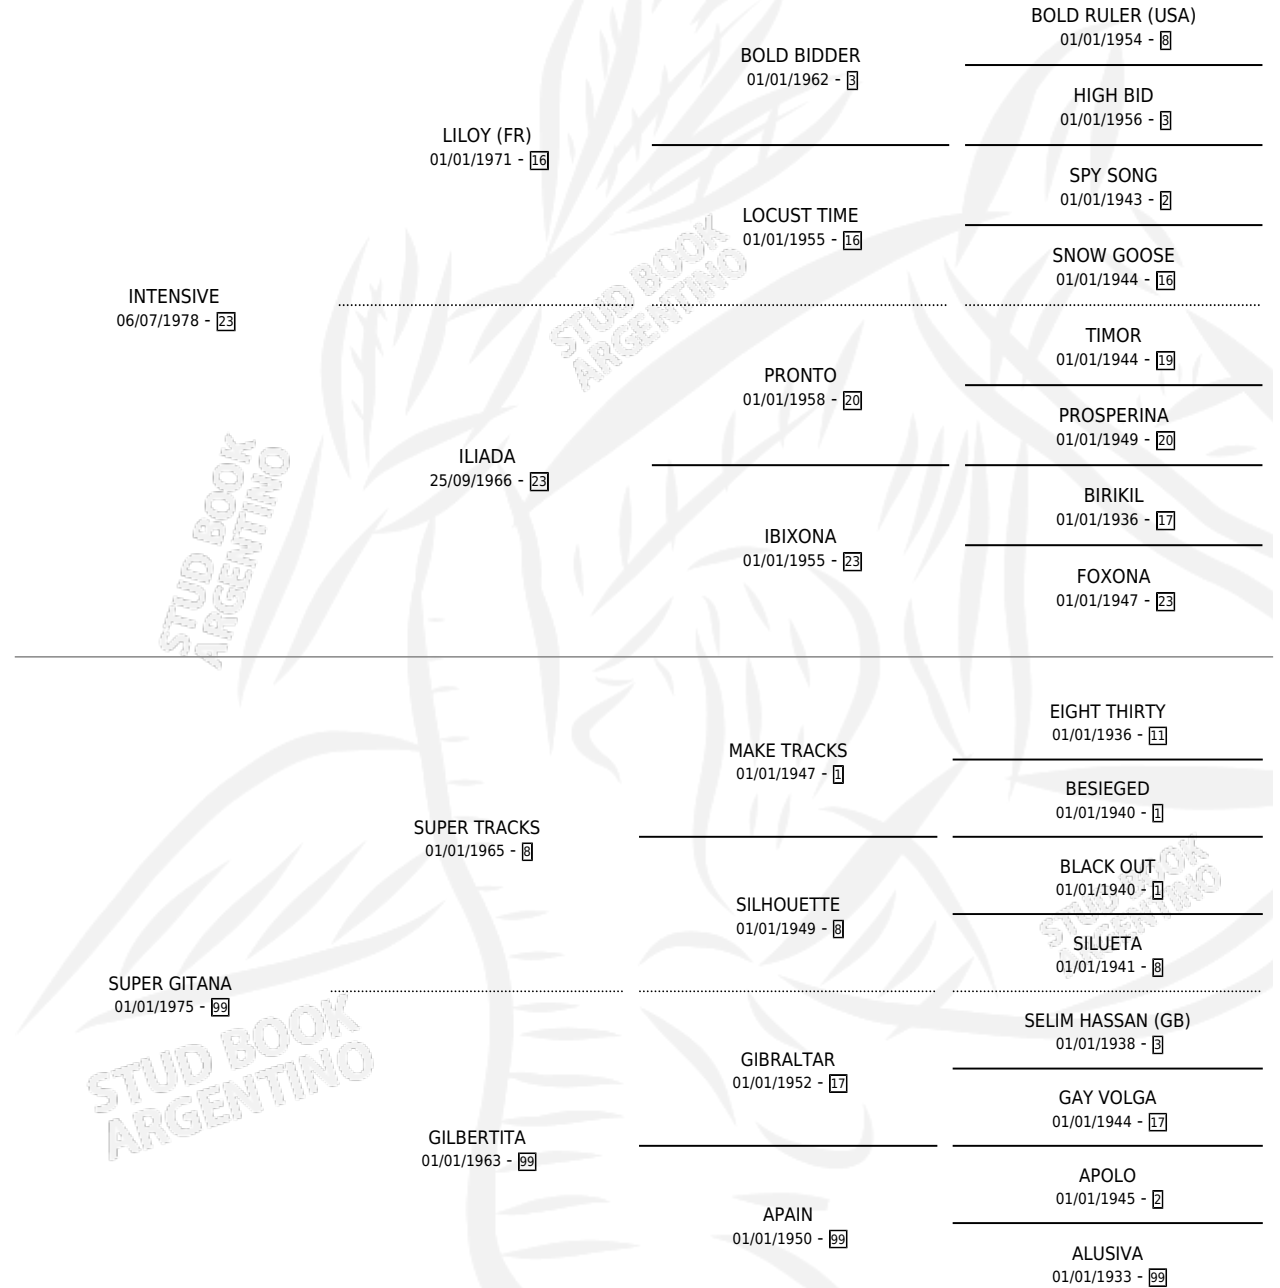

SUPER GUILLERMO

por INTENSIVE y SUPER GITANA por SUPER TRACKS

Argentina · Macho · Alazan · SP · 24/10/1989
Familia 99 · Volumen 33

ESTADO

TIPIFICACIÓN SANGUÍNEA	X
TIPIFICACIÓN POR ADN	X
PASAPORTE	X
IDENTIFICACIÓN POR MICROCHIP	X
REPRODUCTOR	X

Lugar de nacimiento: El Trebol

Criador: Sin dato

PEDIGREE

SUPER GUILLERMO

Datos oficiales del Stud Book Argentino

Documento generado el 09/06/2026

studbook.org.ar