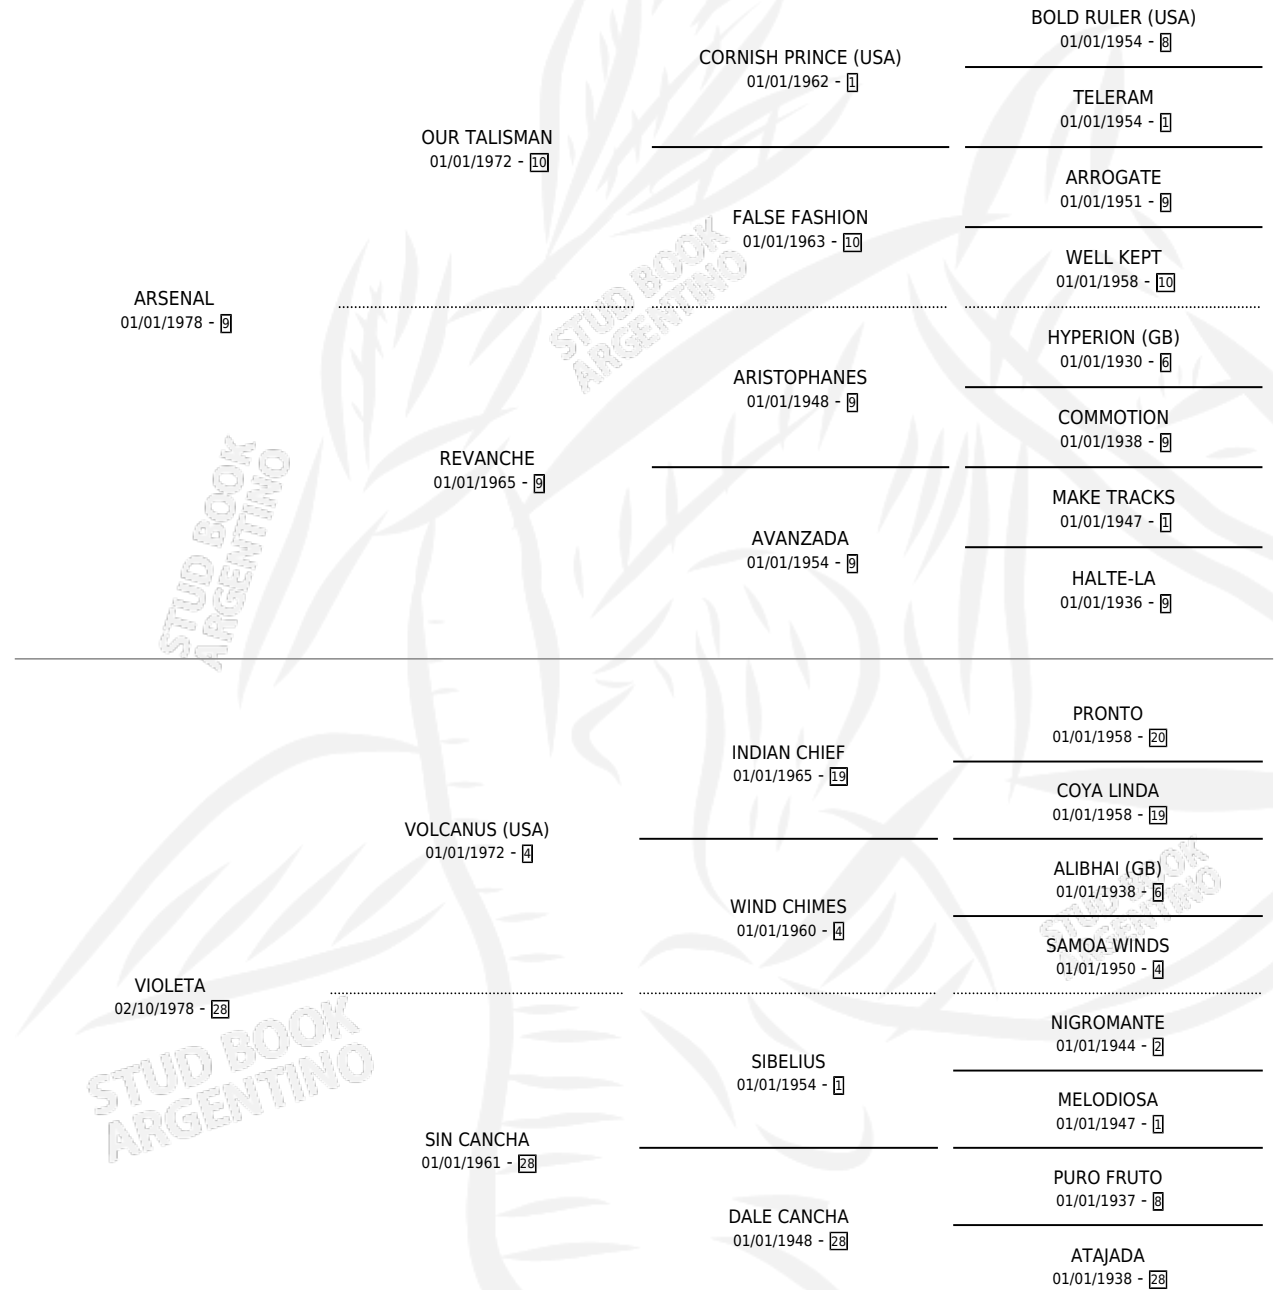

GRAN VOLCA

por ARSENAL y VIOLETA por VOLCANUS (USA)

Argentina · Macho · Alazan · SP · 30/10/1989
Familia 28 · Volumen 33

ESTADO

TIPIFICACIÓN SANGUÍNEA	X
TIPIFICACIÓN POR ADN	X
PASAPORTE	X
IDENTIFICACIÓN POR MICROCHIP	X
REPRODUCTOR	X

Lugar de nacimiento: Euzkadi

Criador: Euzkadi

PEDIGREE

CAMPAÑA

Solo carreras oficiales de Argentina

POR EDAD

EDAD	CC	1°	2°	3°	4°	5°	NP	CLC	CLG	CLCG1	CLGG1	IMPORTE	GANANCIA / CC
4 AÑOS	7	0	0	0	0	0	7	0	0	0	0	\$0	\$0
TOTALES	7	0	0	0	0	0	7	0	0	0	0	\$0	\$0
%		0.0%	0.0%	0.0%	0.0%	0.0%	100%	0.0%	0.0%	0.0%	0.0%		