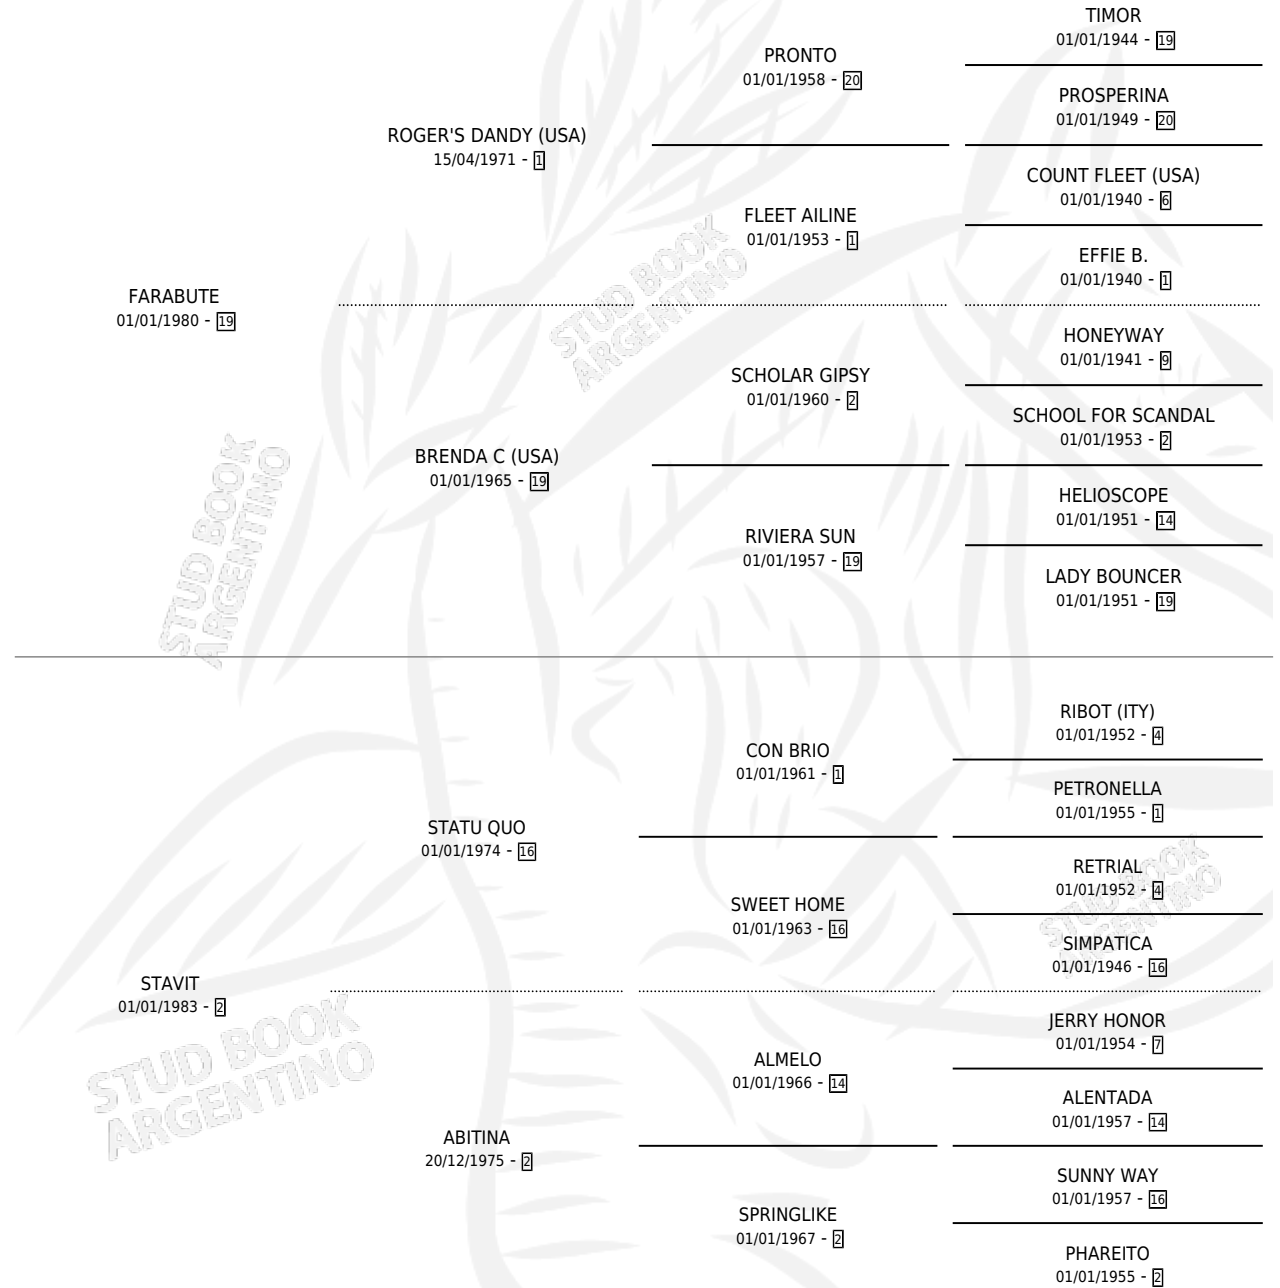

# FAR VIT

por FARABUTE y STAVIT por STATU QUO

Argentina · Macho · Tordillo · SP · 07/10/1989  
Familia 2-d · Volumen 33

## ESTADO

TIPIFICACIÓN SANGUÍNEA	X
TIPIFICACIÓN POR ADN	X
PASAPORTE	X
IDENTIFICACIÓN POR MICROCHIP	X
REPRODUCTOR	X

**Lugar de nacimiento:** Catorce de Julio

**Criador:** Sin dato

## PEDIGREE