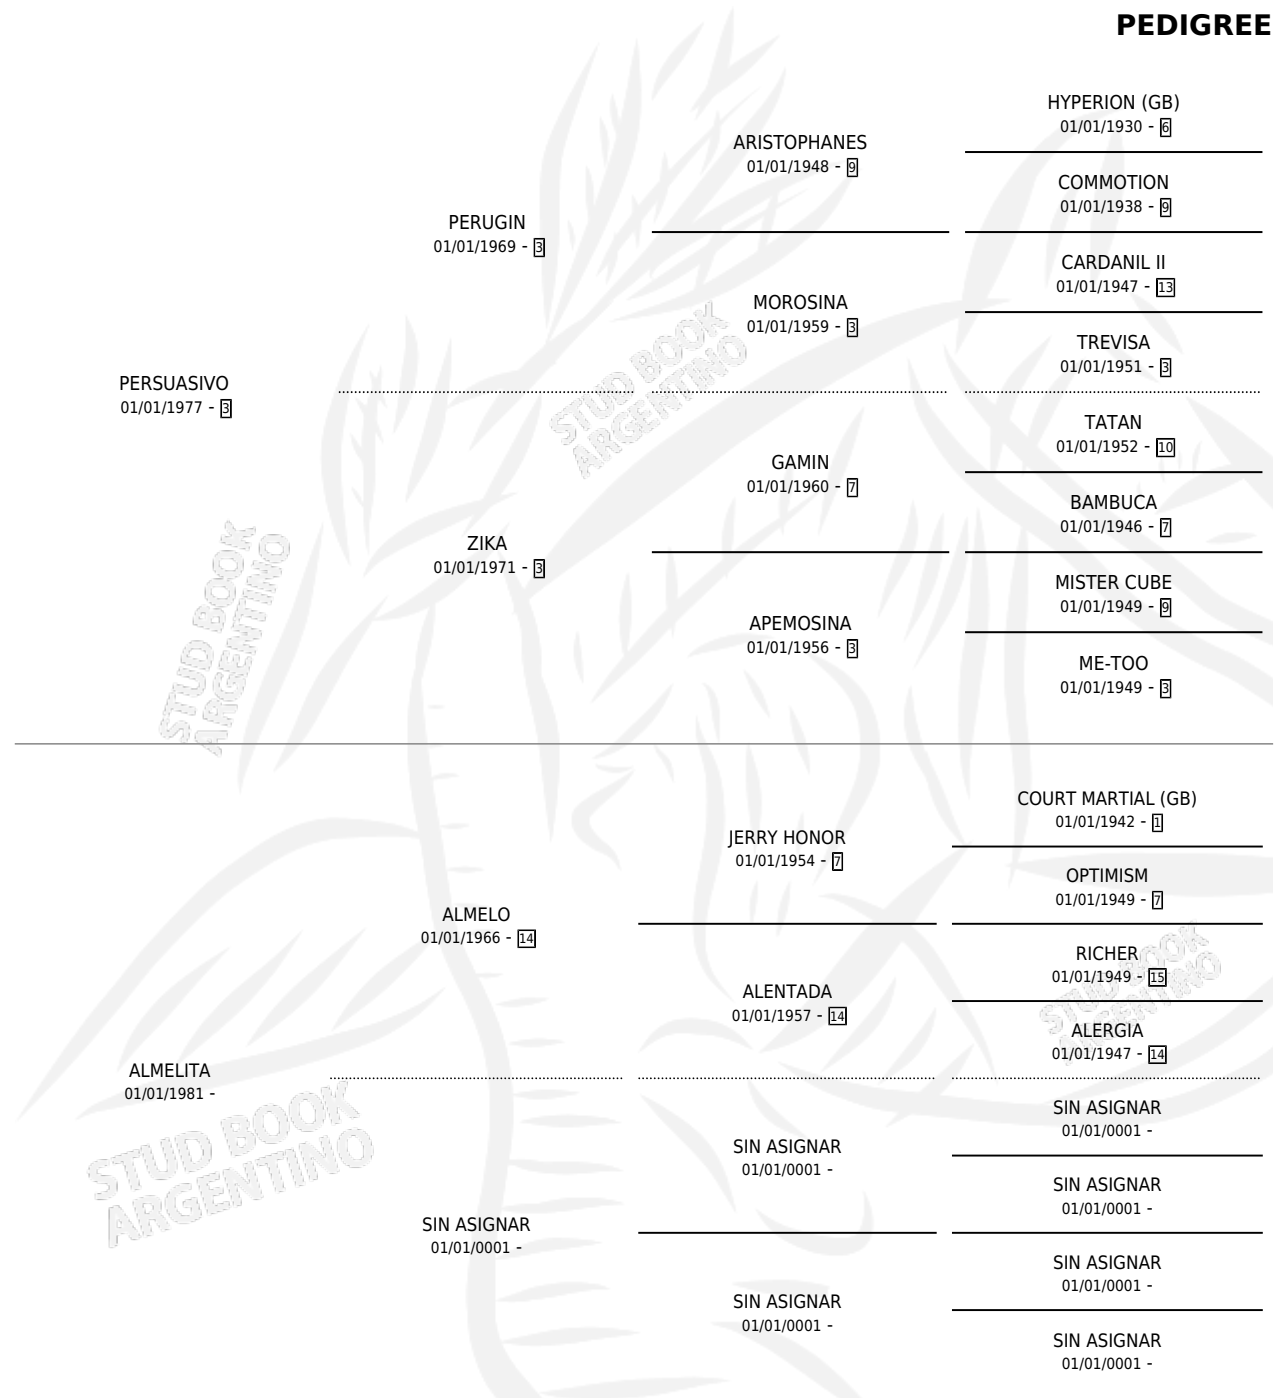

PER ALMELA

PEDIGREE

por **PERSUASIVO** y **ALMELITA** por **ALMELO**

Argentina · Hembra · Alazan · SP · 07/11/1989
Familia · Volumen 33

ESTADO

TIPIFICACIÓN SANGUÍNEA	✓
TIPIFICACIÓN POR ADN	X
PASAPORTE	X
IDENTIFICACIÓN POR MICROCHIP	X
REPRODUCTOR	✓

Lugar de nacimiento: Catorce de Julio

Criador: Sin dato

~

HIJOS

	MACHOS	HEMBRAS
5 NACIERON	1	4

SIN ACTUACIONES

S

mientos 5 / Efectividad 62.50%

PADRILLO	PRODUCTO	CRIADOR	1ER SERVICIO	ÚLTIMO SERVICIO
FARABUTE	∅		29/11/1999	03/12/1999
PER ALMELA				
JACK BOLERO	LAGARTIJA JACK (H ZC, 29/10/1999)	SIN DATO	18/11/1998	08/12/1998
GREY OWL (USA)	PERITA OWL (H T, 19/10/1998)	SIN DATO	06/09/1997	16/11/1997
JACK BOLERO	∅		10/10/1996	21/11/1996
JACK BOLERO	MUY PRIMAVERAL (H A, 18/09/1996)	SIN DATO	11/10/1995	11/10/1995
SPRING HICKORY (USA)	CHACHA SPRING (H A, 09/08/1995)	SIN DATO	23/09/1994	24/09/1994
SPRING HICKORY (USA)	SPRING PER (M A, 09/09/1994)	SIN DATO	20/09/1993	10/10/1993
SPRING HICKORY (USA)	∅		04/12/1992	05/12/1992