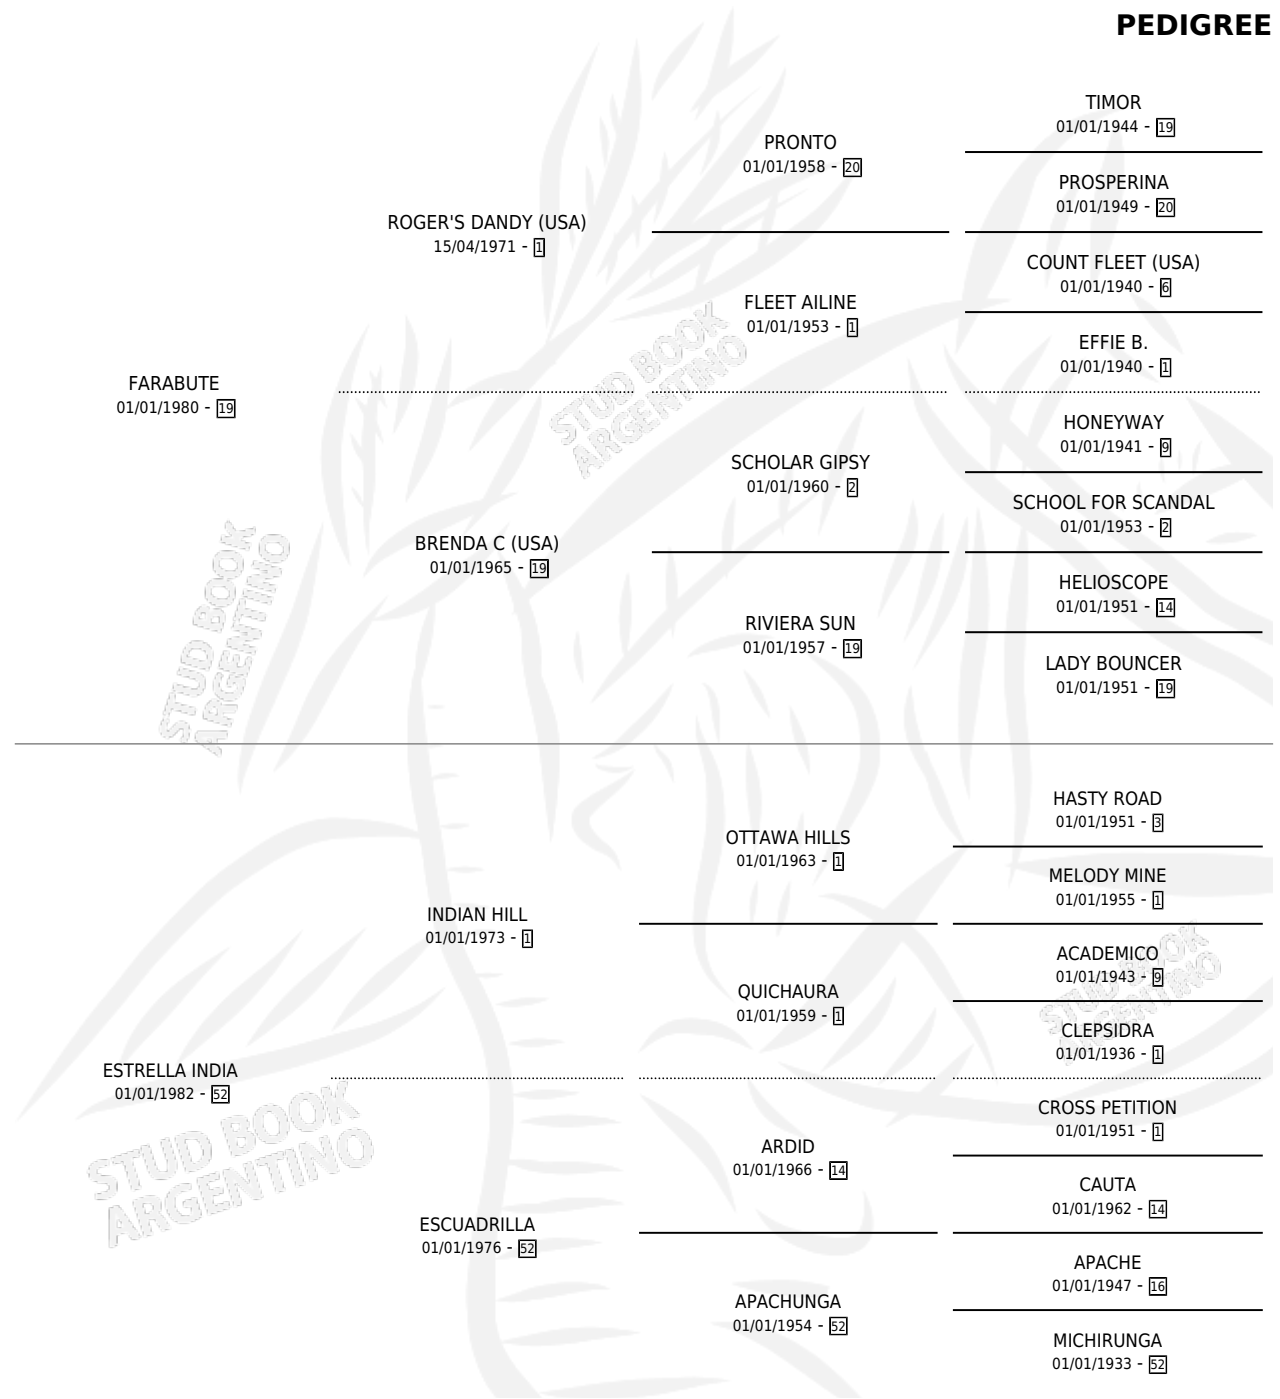

SOL FAR

por FARABUTE y ESTRELLA INDIA por INDIAN HILL

Argentina · Macho · Alazan · SP · 25/10/1989
Familia 52 · Volumen 33

ESTADO

TIPIFICACIÓN SANGUÍNEA	X
TIPIFICACIÓN POR ADN	X
PASAPORTE	X
IDENTIFICACIÓN POR MICROCHIP	X
REPRODUCTOR	X

Lugar de nacimiento: Catorce de Julio

Criador: Sin dato

PEDIGREE

SOL FAR

Datos oficiales del Stud Book Argentino

Documento generado el 06/05/2026

studbook.org.ar