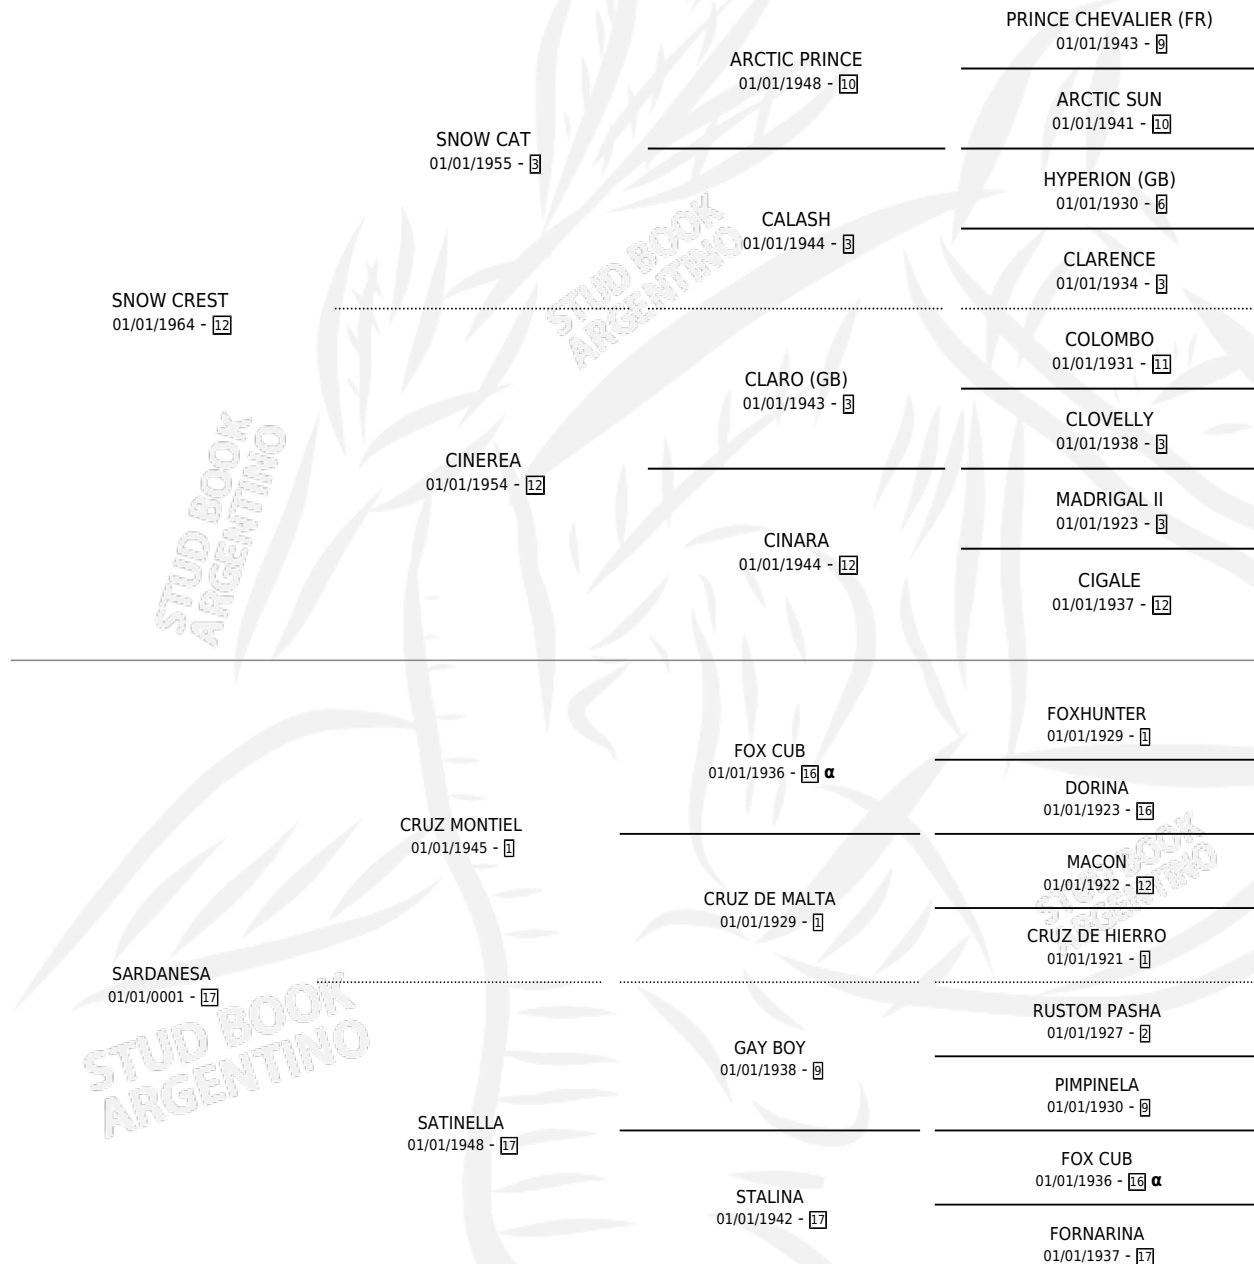

CRESS

por SNOW CREST y SARDANESA por CRUZ MONTIEL

Argentina · Hembra · Alazan · SP · 04/10/1970
Familia 17-b · Volumen 27

ESTADO

TIPIFICACIÓN SANGUÍNEA	X
TIPIFICACIÓN POR ADN	X
PASAPORTE	X
IDENTIFICACIÓN POR MICROCHIP	X
REPRODUCTOR	✓

Lugar de nacimiento: Campo particular

Criador: Sin dato

~

HIJOS

	MACHOS	HEMBRAS
2 NACIERON	2	0
1 CORRIERON	1	0

SIN ACTUACIONES

PEDIGREE

INBREEDING : α

S

mientos 2 / Efectividad 40.00%

PADRILLO	PRODUCTO	CRIADOR	1ER SERVICIO	ÚLTIMO SERVICIO
ALTO VOLTAJE	Ø		10/11/1990	20/11/1990
CRESS ALTO VOLTAJE	HIGH CREST (M A, 15/10/1990) MURIÓ EL 15/10/1990	SIN DATO	14/08/1989	23/11/1989
ROUGH SEA (USA)	SEA CREST (M ZC, 01/09/1986)	LOSINNO SANTIAGO JOSE	02/09/1985	04/09/1985
ROUGH SEA (USA)	Ø			
ROUGH SEA (USA)	Ø			