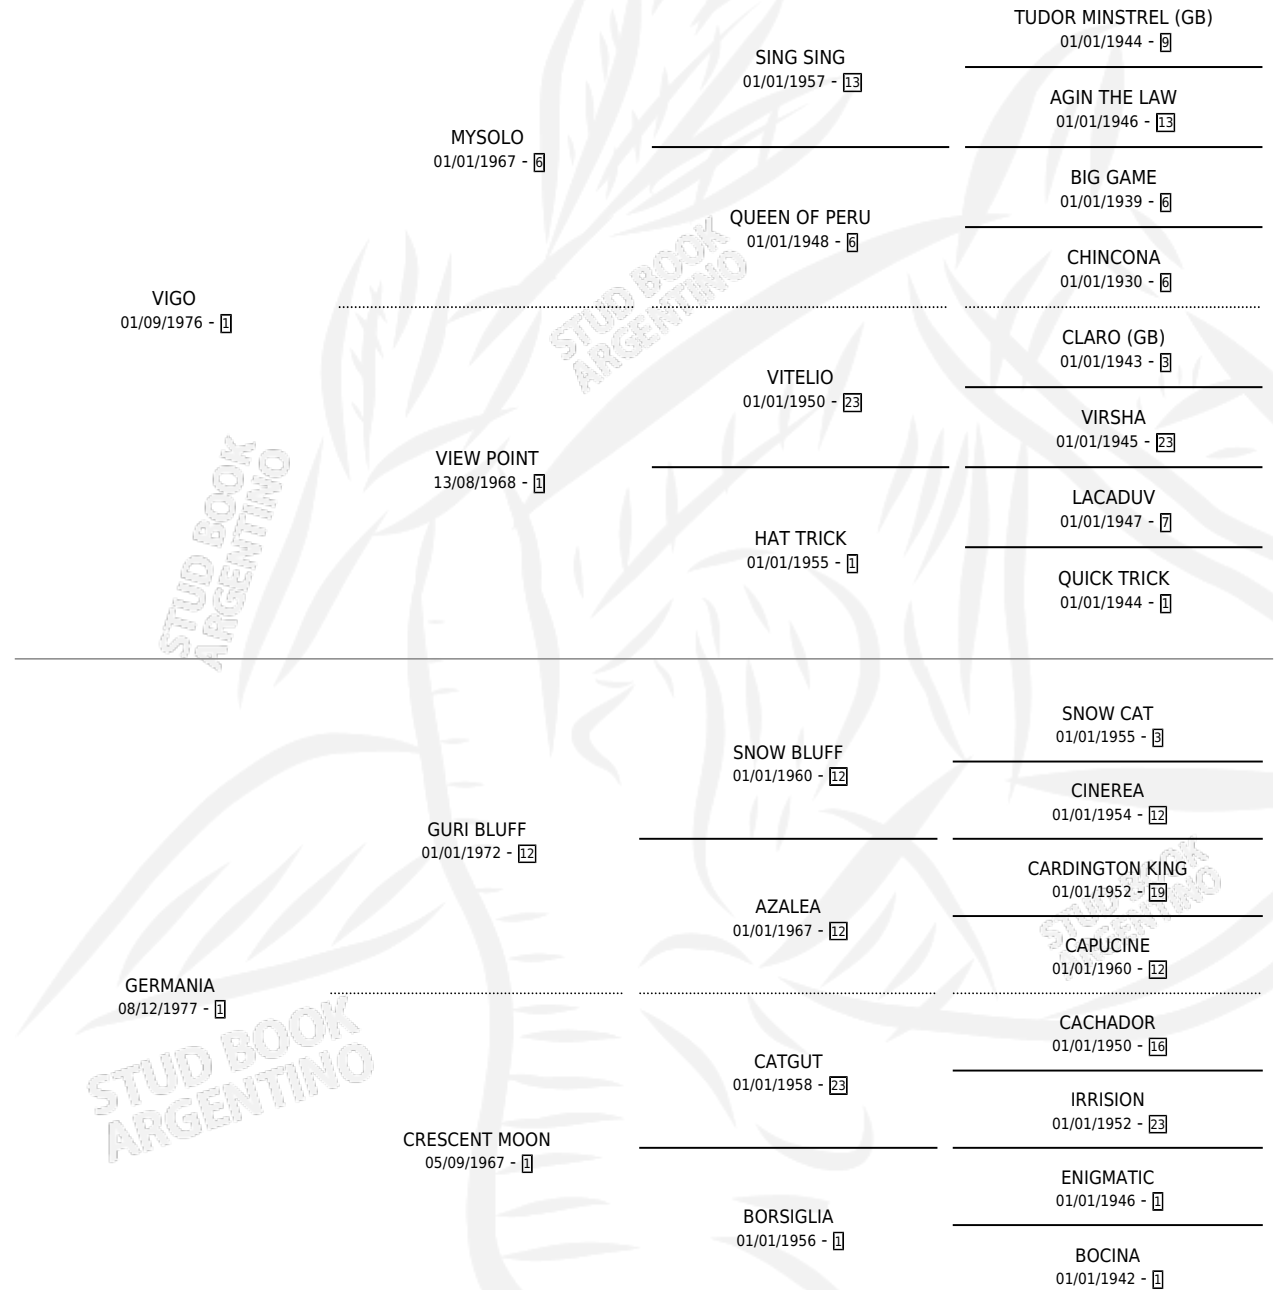

# GRINGO ATILIO

por VIGO y GERMANIA por GURI BLUFF

Argentina · Macho · Zaino · SP · 19/11/1989  
Familia 1 · Volumen 33

## ESTADO

TIPIFICACIÓN SANGUÍNEA	X
TIPIFICACIÓN POR ADN	X
PASAPORTE	X
IDENTIFICACIÓN POR MICROCHIP	X
REPRODUCTOR	X

**Lugar de nacimiento:** Don Emilio

**Criador:** Sin dato

## PEDIGREE