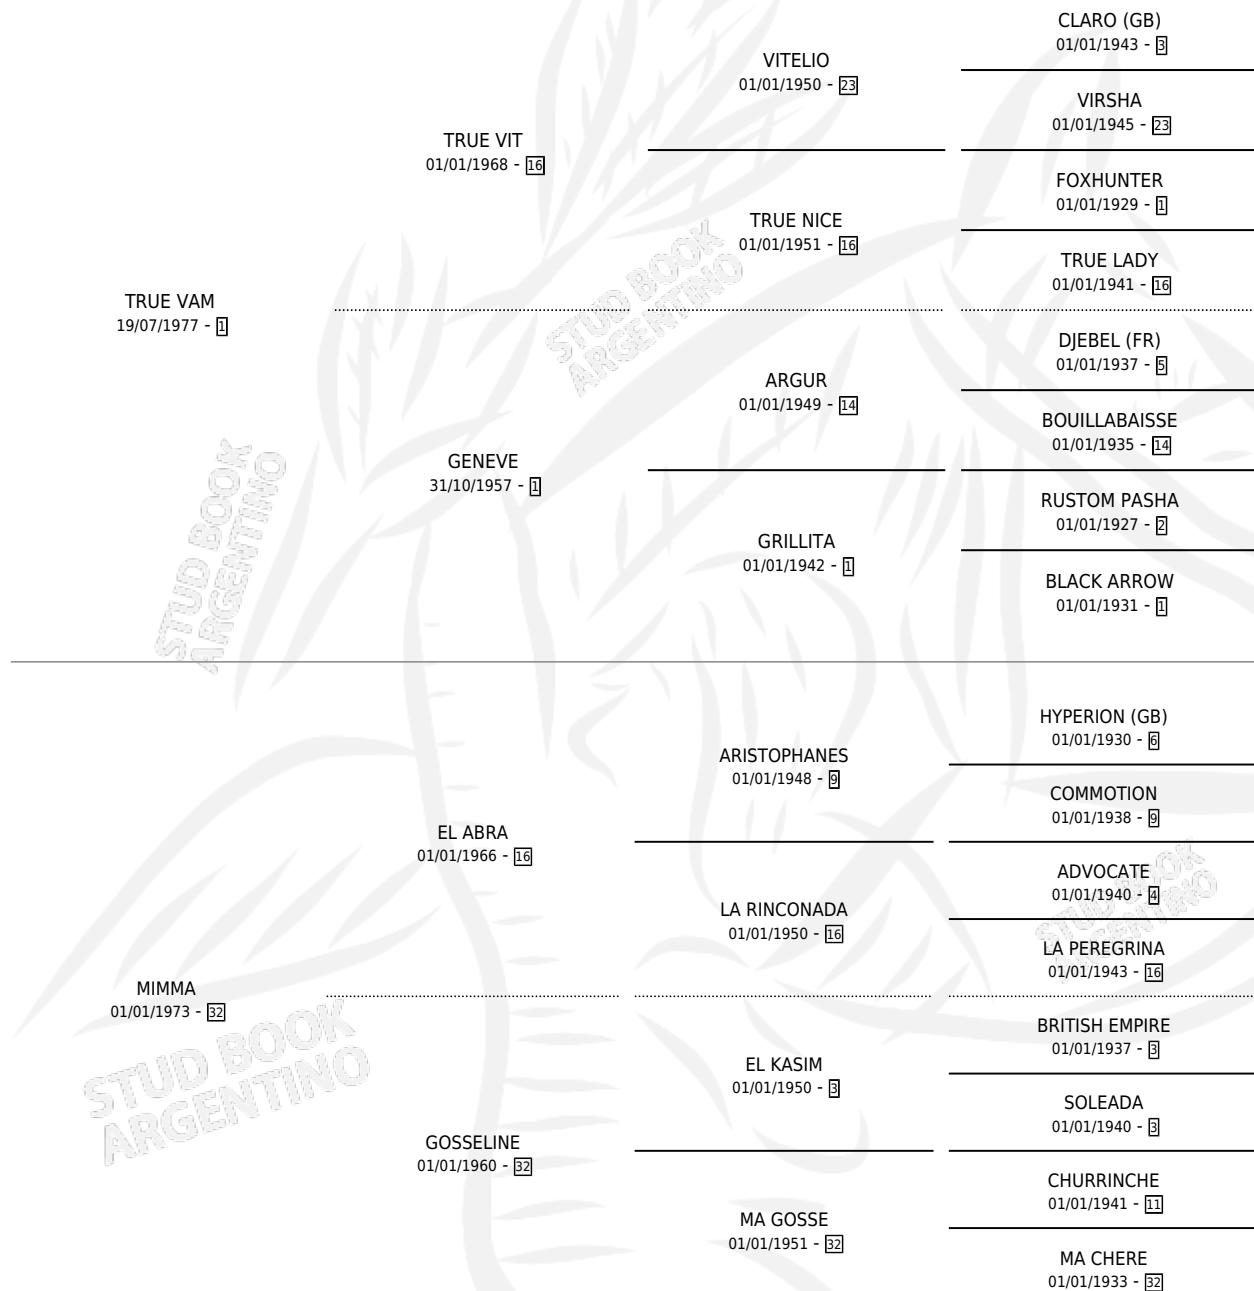

DON PAULINO

por TRUE VAM y MIMMA por EL ABRA

Argentina · Macho · Zaino · SP · 29/09/1989
Familia 32 · Volumen 33

ESTADO

TIPIFICACIÓN SANGUÍNEA	X
TIPIFICACIÓN POR ADN	X
PASAPORTE	X
IDENTIFICACIÓN POR MICROCHIP	X
REPRODUCTOR	X

Lugar de nacimiento: Juan Pablo
Criador: Apaolaza Rodolfo Martin

PEDIGREE

DON PAULINO

Datos oficiales del Stud Book Argentino

Documento generado el 12/05/2026

studbook.org.ar