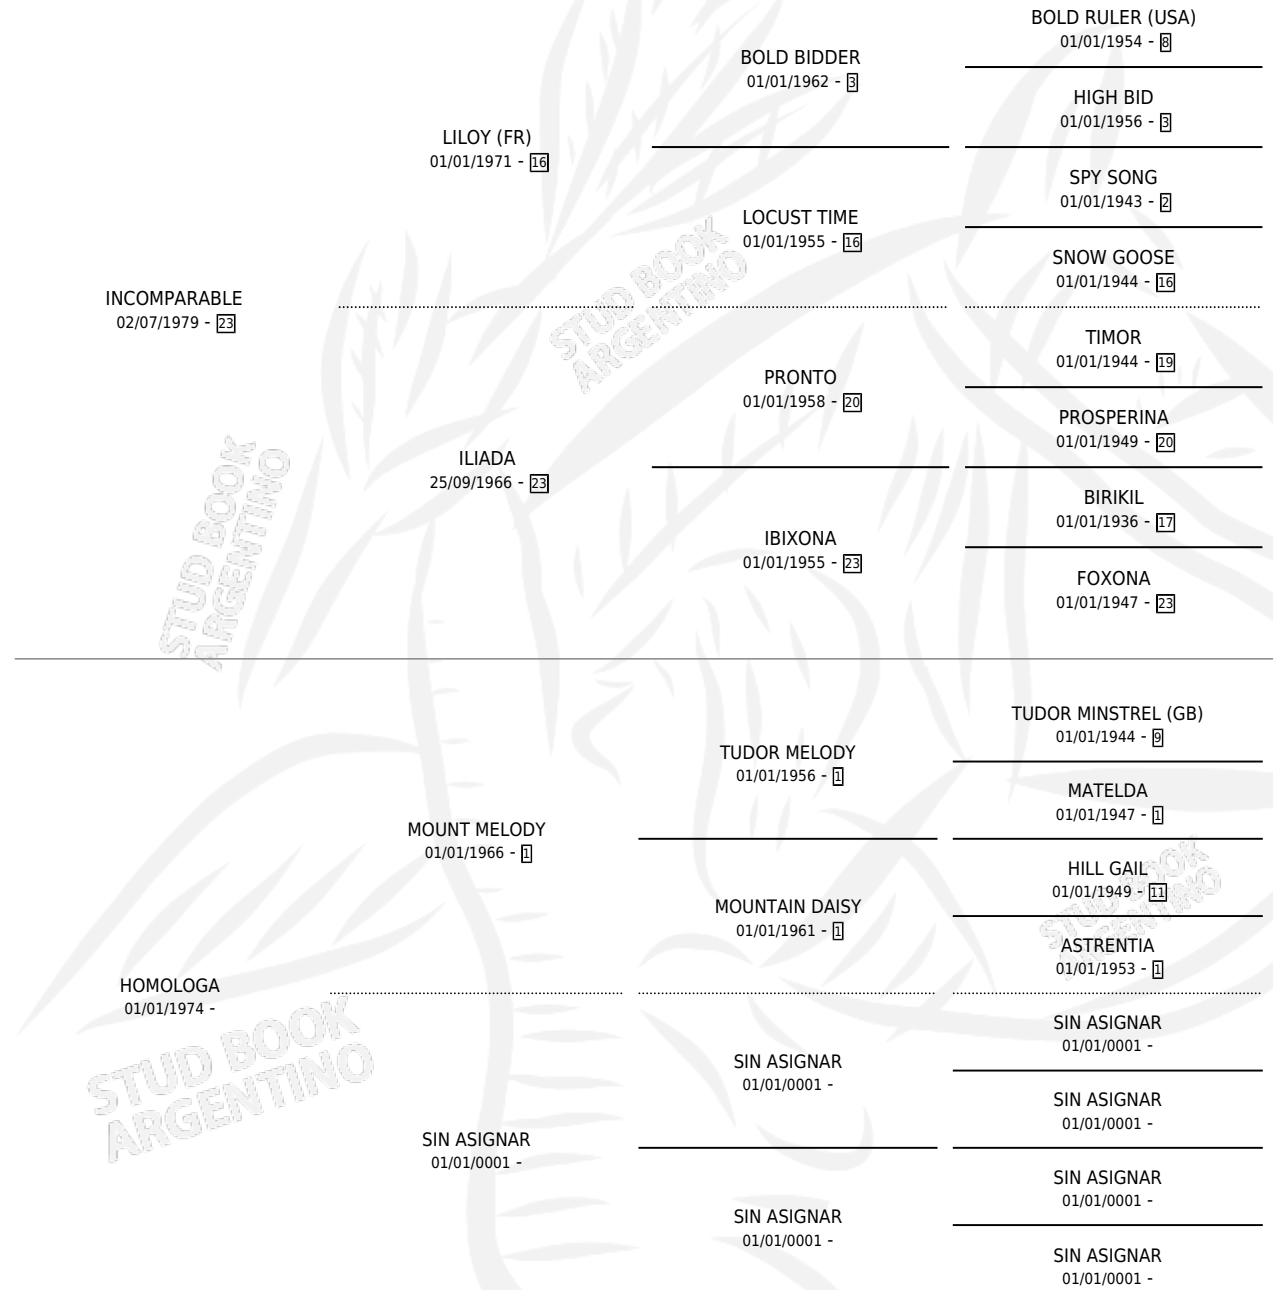

IN MELODY

por **INCOMPARABLE** y **HOMOLOGA** por **MOUNT MELODY**

Argentina · Hembra · Alazan · SP · 21/10/1989
Familia · Volumen 33

ESTADO

TIPIFICACIÓN SANGUÍNEA	✓
TIPIFICACIÓN POR ADN	X
PASAPORTE	X
IDENTIFICACIÓN POR MICROCHIP	X
REPRODUCTOR	✓

Lugar de nacimiento: Rosa Negra

Criador: Sin dato

PEDIGREE

S

mientos 0 / Efectividad 0.00%

PADRILLO	PRODUCTO	CRIADOR	1ER SERVICIO	ÚLTIMO SERVICIO
MELI TAURUS	∅		21/10/1992	03/12/1992

IN MELODY

Datos oficiales del Stud Book Argentino