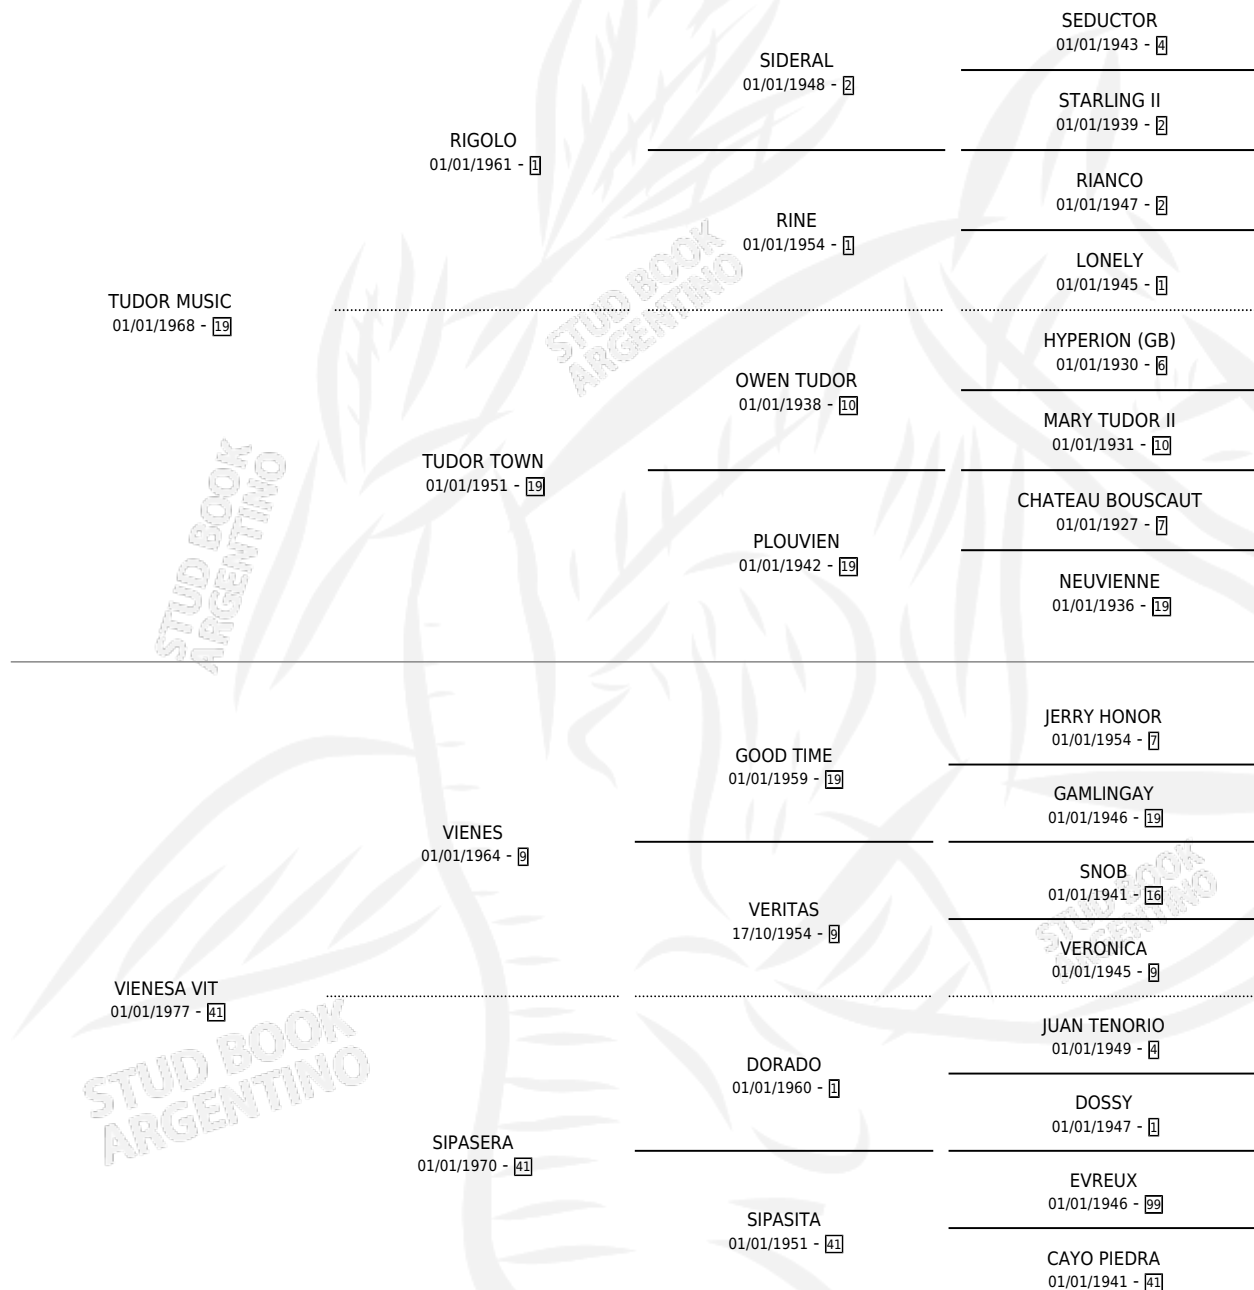

TUDOR VIT

por TUDOR MUSIC y VIENESA VIT por VIENES

Argentina · Macho · Zaino · SP · 30/10/1989
Familia 41 · Volumen 33

ESTADO

TIPIFICACIÓN SANGUÍNEA	X
TIPIFICACIÓN POR ADN	X
PASAPORTE	X
IDENTIFICACIÓN POR MICROCHIP	X
REPRODUCTOR	X

Lugar de nacimiento: Huella del Pago

Criador: Sin dato

PEDIGREE

TUDOR VIT

Datos oficiales del Stud Book Argentino

Documento generado el 09/05/2026

studbook.org.ar