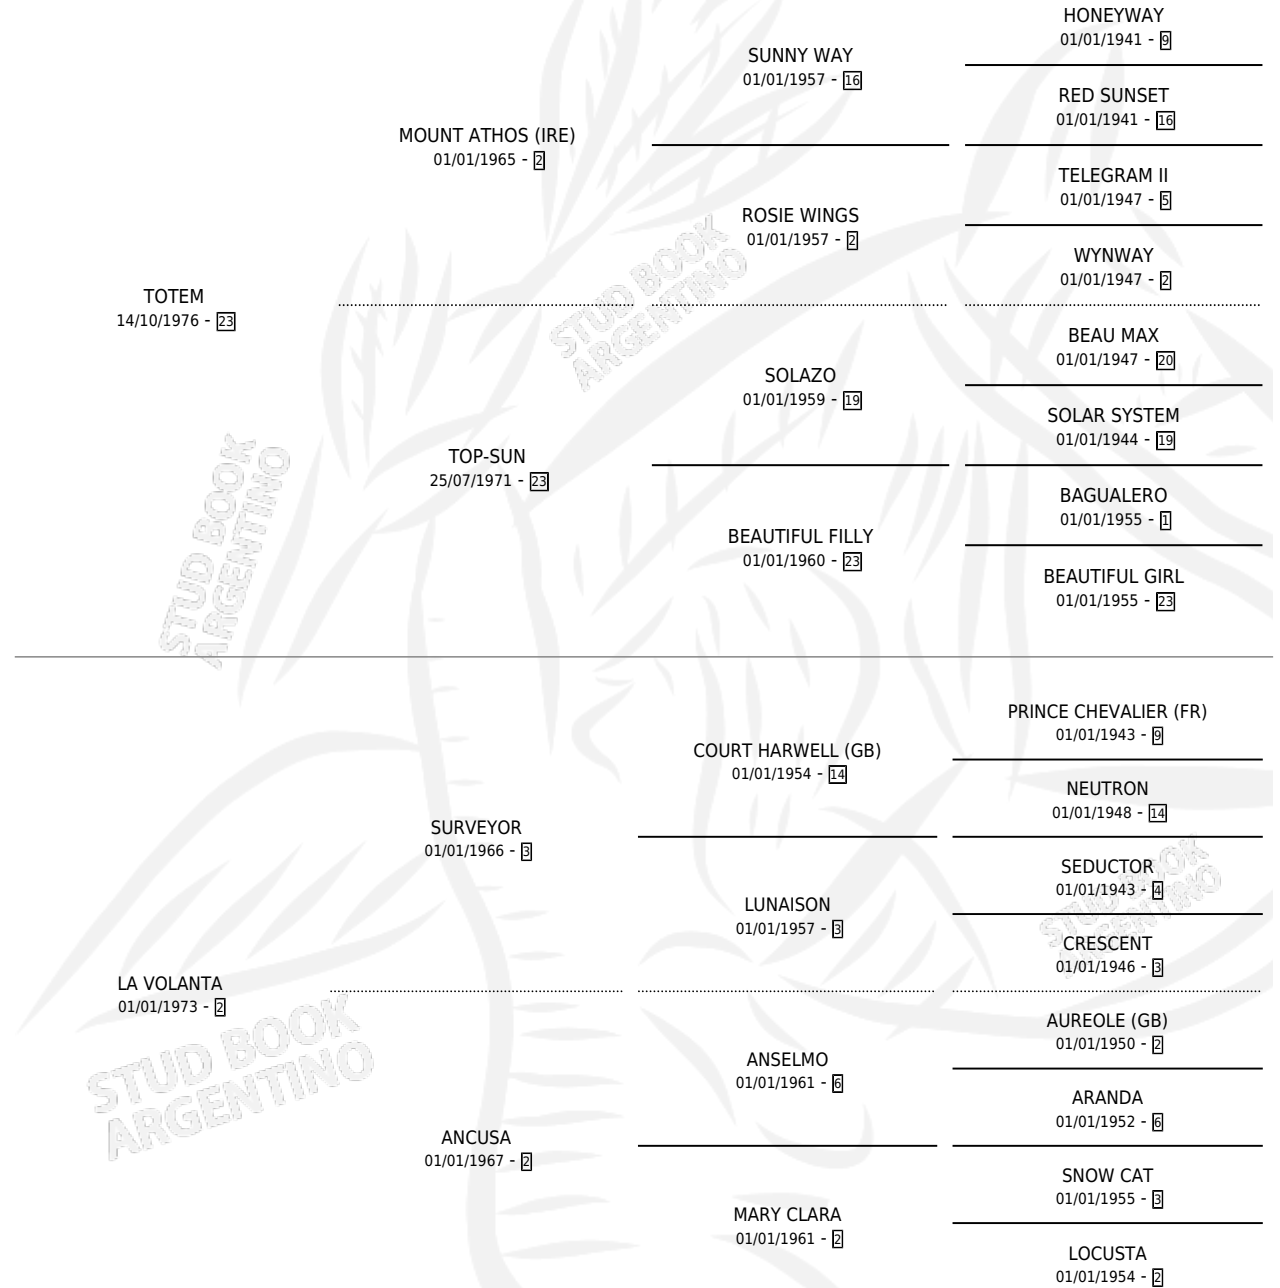

TILBURI

por TOTEM y LA VOLANTA por SURVEYOR

Argentina · Macho · Alazan · SP · 13/11/1989
Familia 2-g · Volumen 33

ESTADO

TIPIFICACIÓN SANGUÍNEA	X
TIPIFICACIÓN POR ADN	X
PASAPORTE	X
IDENTIFICACIÓN POR MICROCHIP	X
REPRODUCTOR	X

Lugar de nacimiento: El Tio

Criador: Harriott Alfredo

PEDIGREE

TILBURI

Datos oficiales del Stud Book Argentino

Documento generado el 10/05/2026

studbook.org.ar