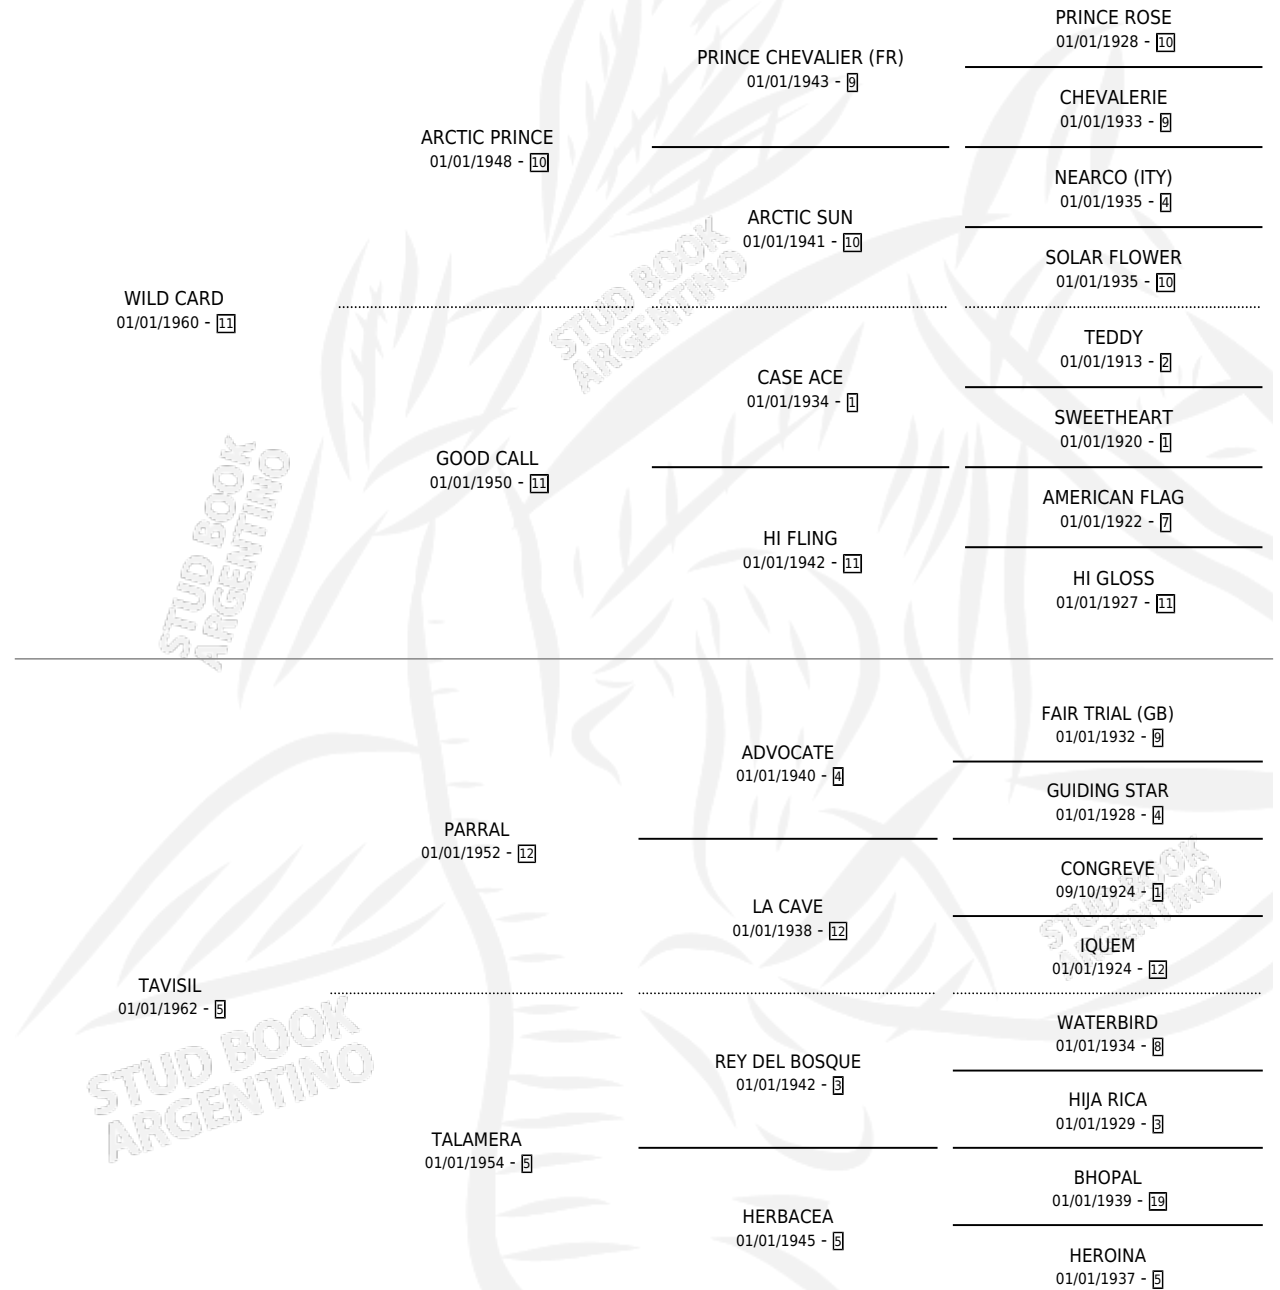

WILD PLANT

por WILD CARD y TAVISIL por PARRAL

Argentina · Hembra · Alazan · SP · 01/01/1970
Familia 5-d · Volumen 27

ESTADO

| | |
|------------------------------|---|
| TIPIFICACIÓN SANGUÍNEA | X |
| TIPIFICACIÓN POR ADN | X |
| PASAPORTE | X |
| IDENTIFICACIÓN POR MICROCHIP | X |
| REPRODUCTOR | ✓ |

Lugar de nacimiento: Campo particular

Criador: Sin dato

~

HIJOS

| | MACHOS | HEMBRAS |
|--------------------------|--------------------------|--------------------------|
| 6 NACIERON | 1 | 5 |
| 4 CORRIERON | 1 | 3 |
| 2 GANARON | 1 | 1 |
| 0 GANADORES CL | 0 GANADORES GR | 0 GANADORES G1 |

PEDIGREE

S

mientos 2 / Efectividad 33.33%

| PADRILLO | PRODUCTO | CRIADOR | 1ER SERVICIO | ÚLTIMO SERVICIO |
|--------------------------------|--|----------|--------------|-----------------|
| MOMPRACEM | Ø | | 05/10/1988 | 28/10/1988 |
| WILD PLANT MOMPRACEM | WILD MOON (H A, 25/09/1988) MURJÓ EL 20/10/1995 | SIN DATO | 28/08/1987 | 30/09/1987 |
| MOMPRACEM | Ø | | 29/09/1986 | 06/10/1986 |
| FEDEA.org.ar | Ø | | 09/12/1985 | 09/12/1985 |
| SWAPSTICKS (USA) | Ø | | | |
| LEONANTE | WILD LIONESS (H A, 29/08/1985) | SIN DATO | | |