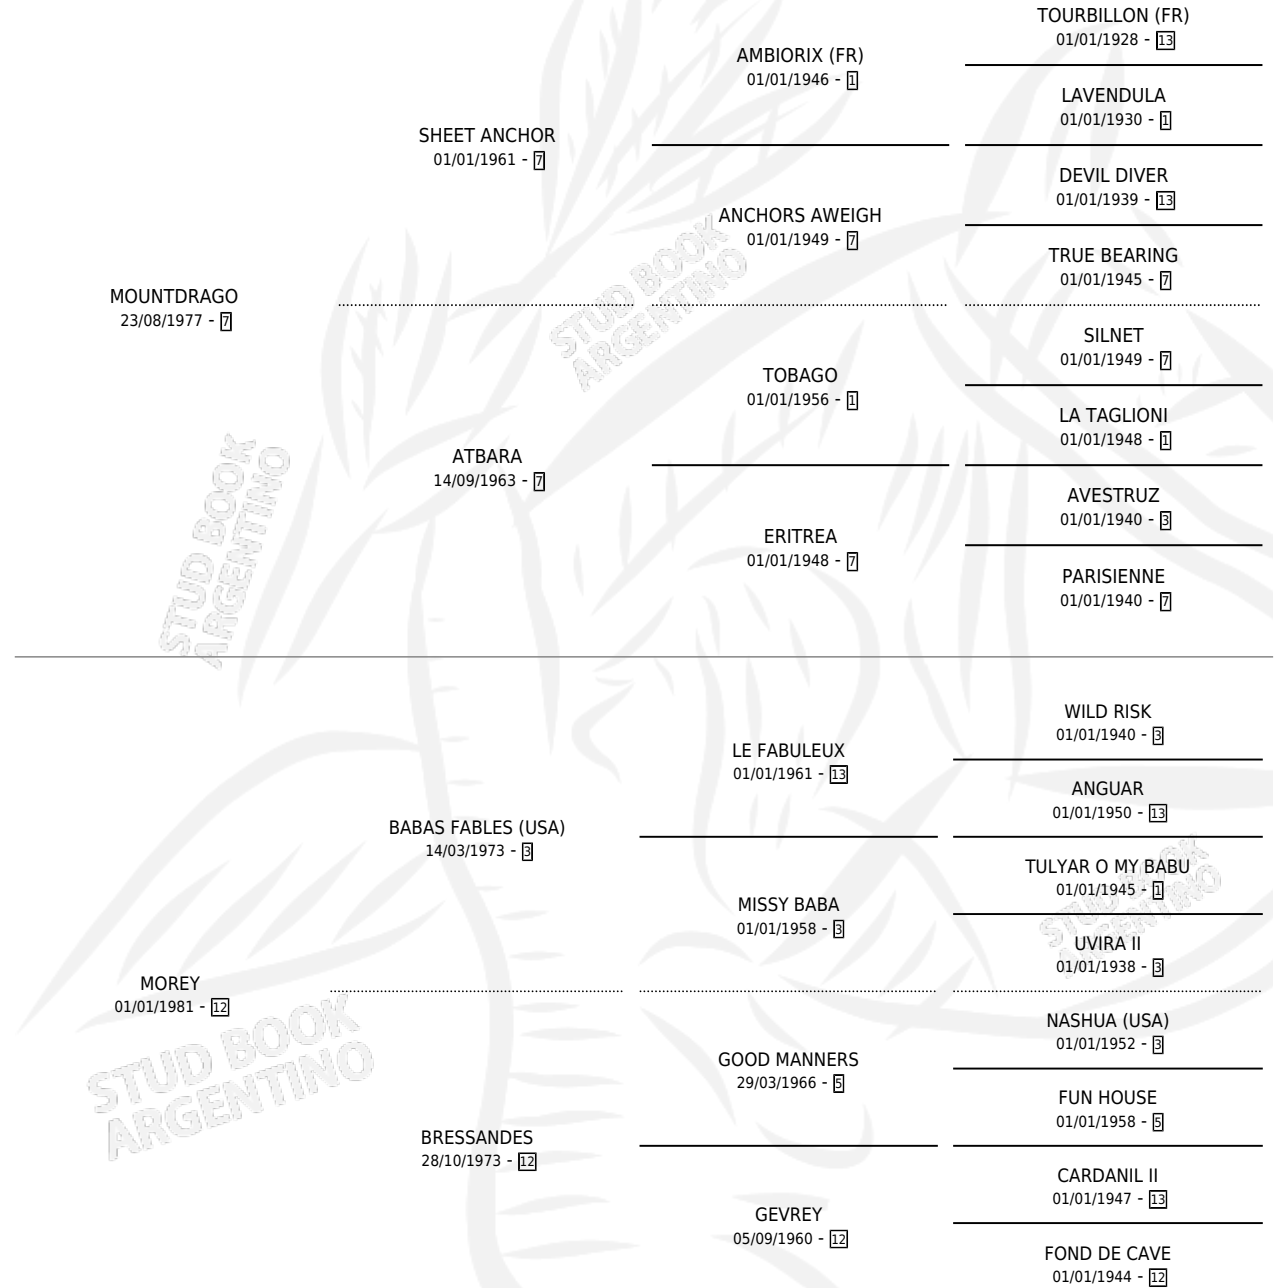

Lugar de nacimiento: Ojo de Agua

Criador: Sin dato

~

HIJOS

	MACHOS	HEMBRAS
10 NACIERON	5	5
6 CORRIERON	3	3
4 GANARON	2	2
0 GANADORES CL	0 GANADORES GR	0 GANADORES G1

PEDIGREE

CAMPAÑA

Solo carreras oficiales de Argentina