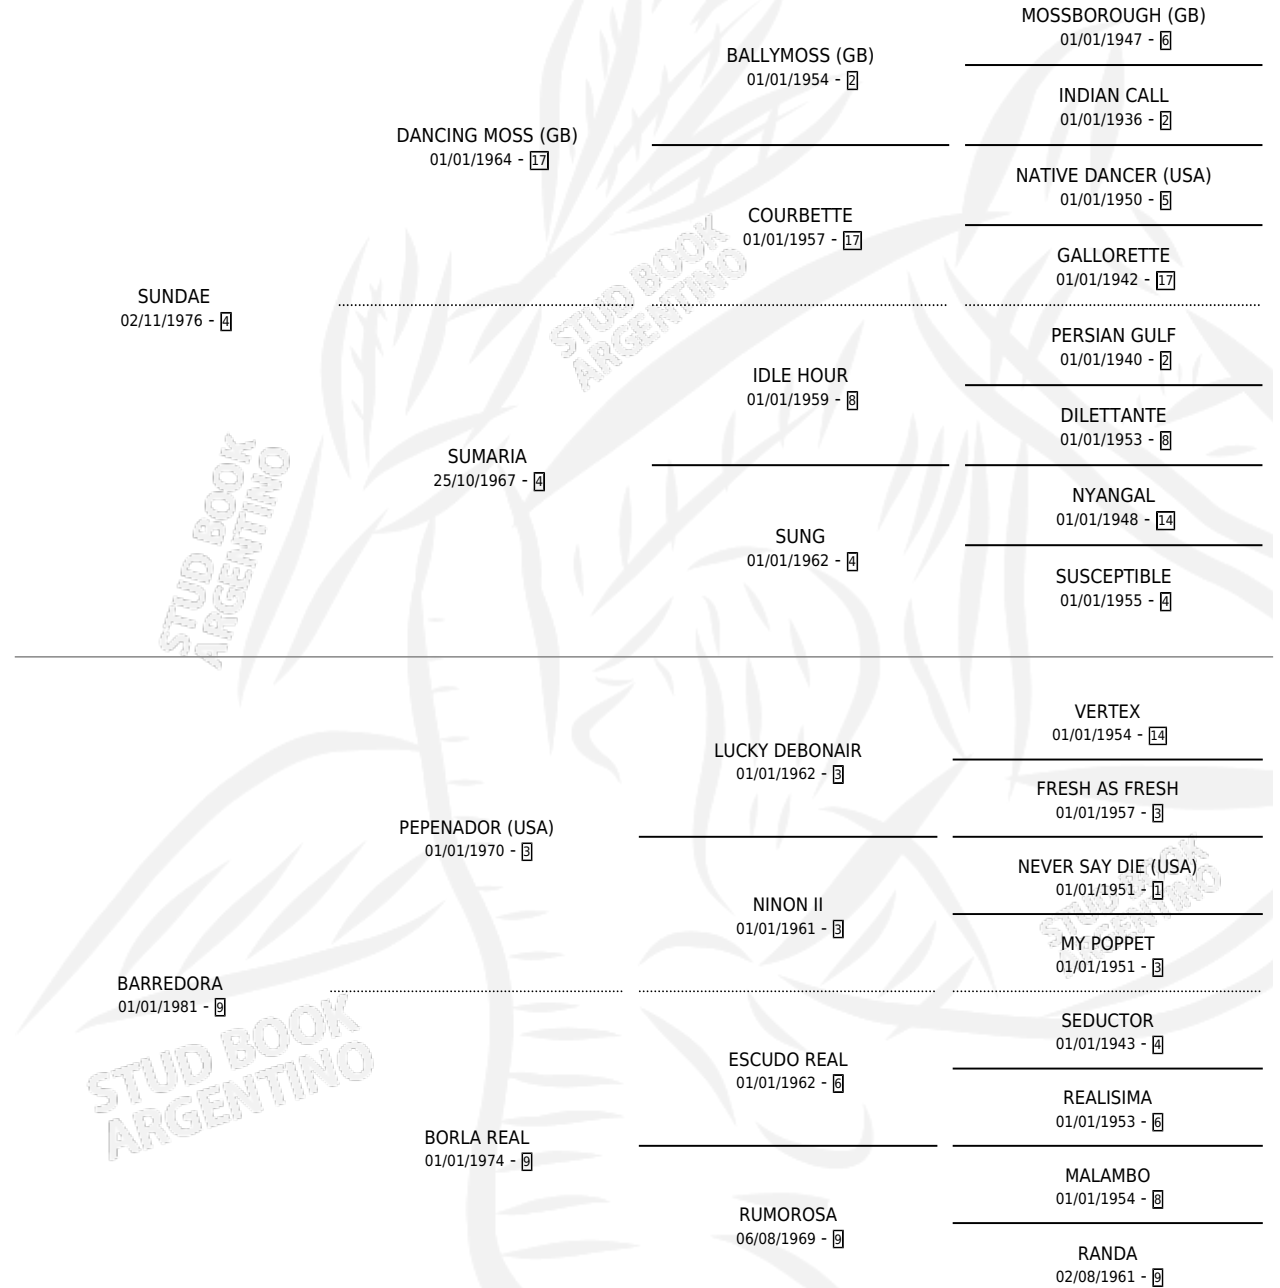

SUN PEPE

por **SUNDAE** y **BARREDORA** por **PEPENADOR (USA)**

Argentina · Macho · Zaino · SP · 27/10/1989
Familia 9-g · Volumen 33

ESTADO

TIPIFICACIÓN SANGUÍNEA	X
TIPIFICACIÓN POR ADN	X
PASAPORTE	X
IDENTIFICACIÓN POR MICROCHIP	X
REPRODUCTOR	X

Lugar de nacimiento: La Madrugada

Criador: La Madrugada

PEDIGREE

SUN PEPE

Datos oficiales del Stud Book Argentino

Documento generado el 09/05/2026

studbook.org.ar