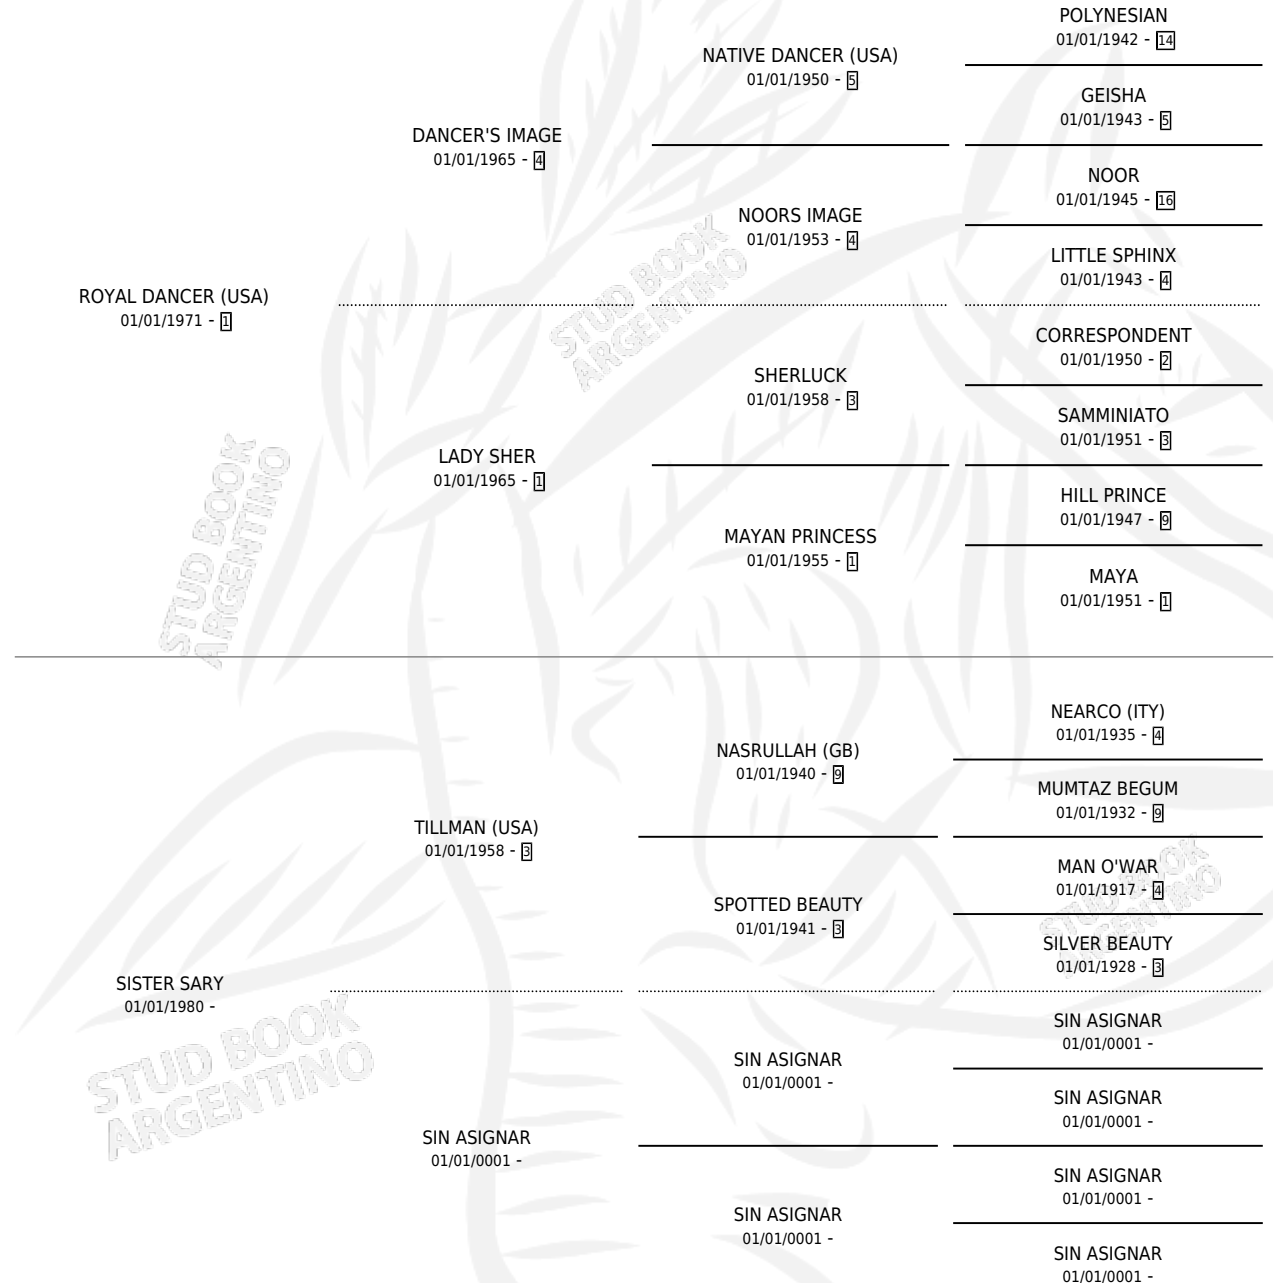

SISTER SANDY

por ROYAL DANCER (USA) y SISTER SARY por TILLMAN (USA)

Argentina · Hembra · Zaino · SP · 16/01/1989
Familia · Volumen 33

ESTADO

TIPIFICACIÓN SANGUÍNEA	X
TIPIFICACIÓN POR ADN	X
PASAPORTE	X
IDENTIFICACIÓN POR MICROCHIP	X
REPRODUCTOR	X

Lugar de nacimiento: Nelson, J. M. Ex America
Criador: Sin dato

PEDIGREE

SISTER SANDY

Datos oficiales del Stud Book Argentino

Documento generado el 06/05/2026

studbook.org.ar