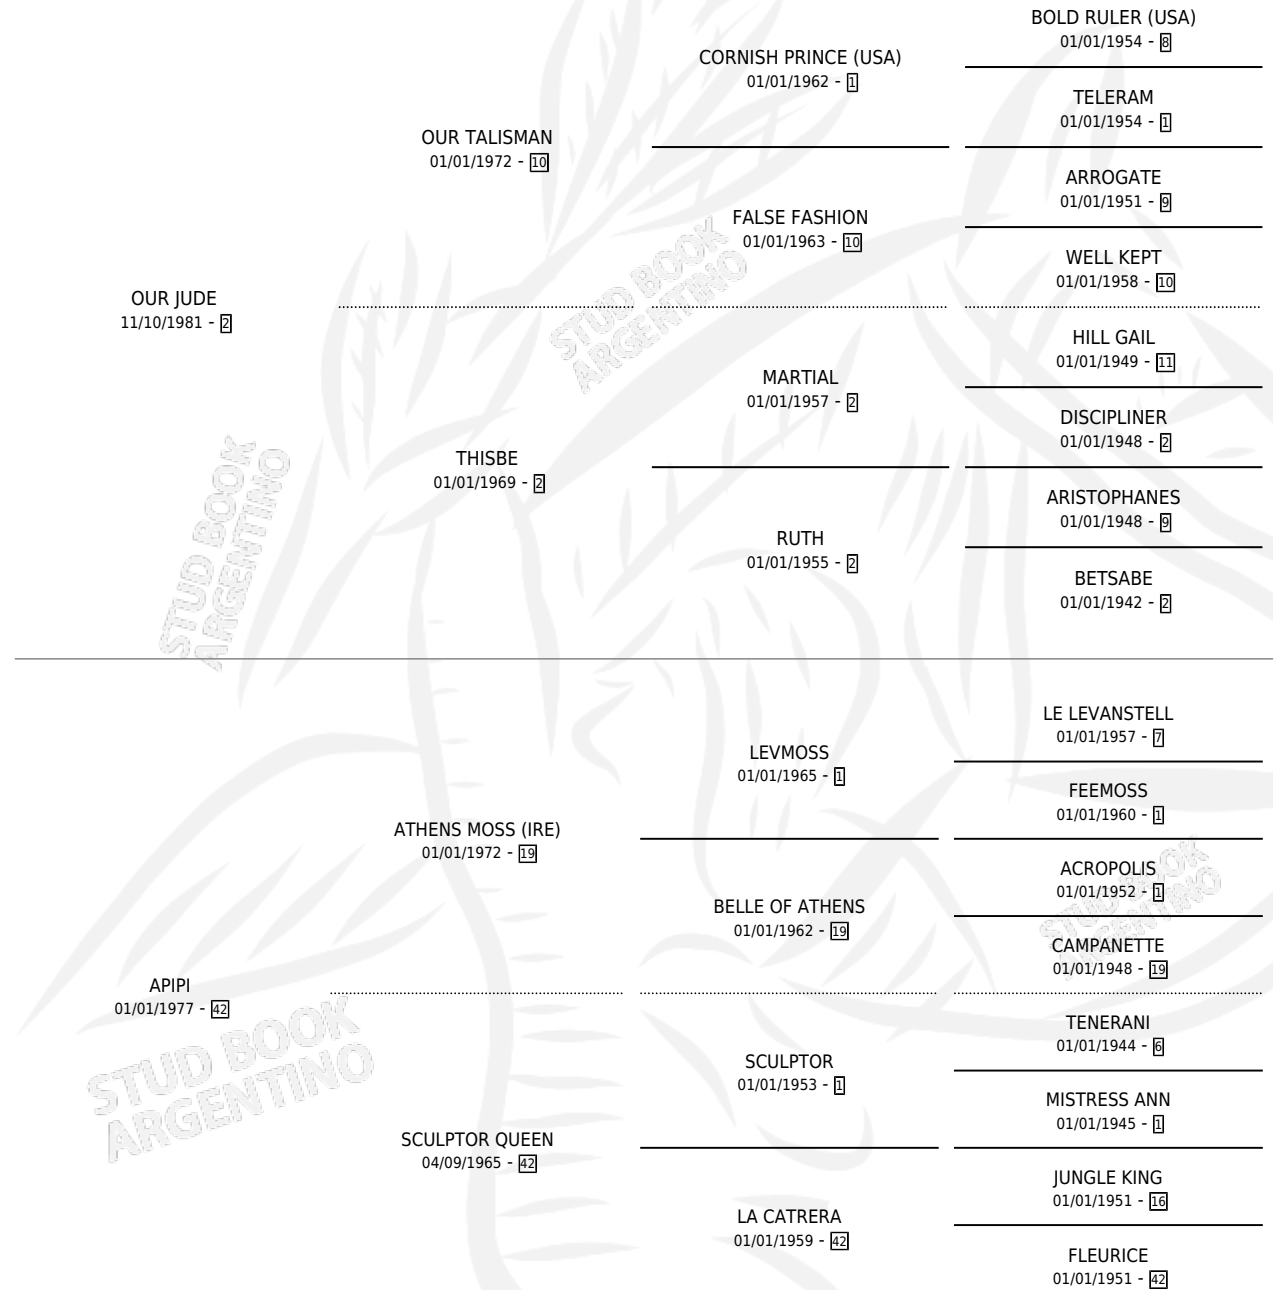

APIDER

por **OUR JUDE** y **APIPI** por **ATHENS MOSS (IRE)**

Argentina · Macho · Zaino · SP · 10/11/1989
Familia 42 · Volumen 33

ESTADO

TIPIFICACIÓN SANGUÍNEA	X
TIPIFICACIÓN POR ADN	X
PASAPORTE	X
IDENTIFICACIÓN POR MICROCHIP	X
REPRODUCTOR	X

Lugar de nacimiento: El Cañadon

Criador: El Cañadon

PEDIGREE

APIDER

Datos oficiales del Stud Book Argentino

Documento generado el 04/05/2026

studbook.org.ar