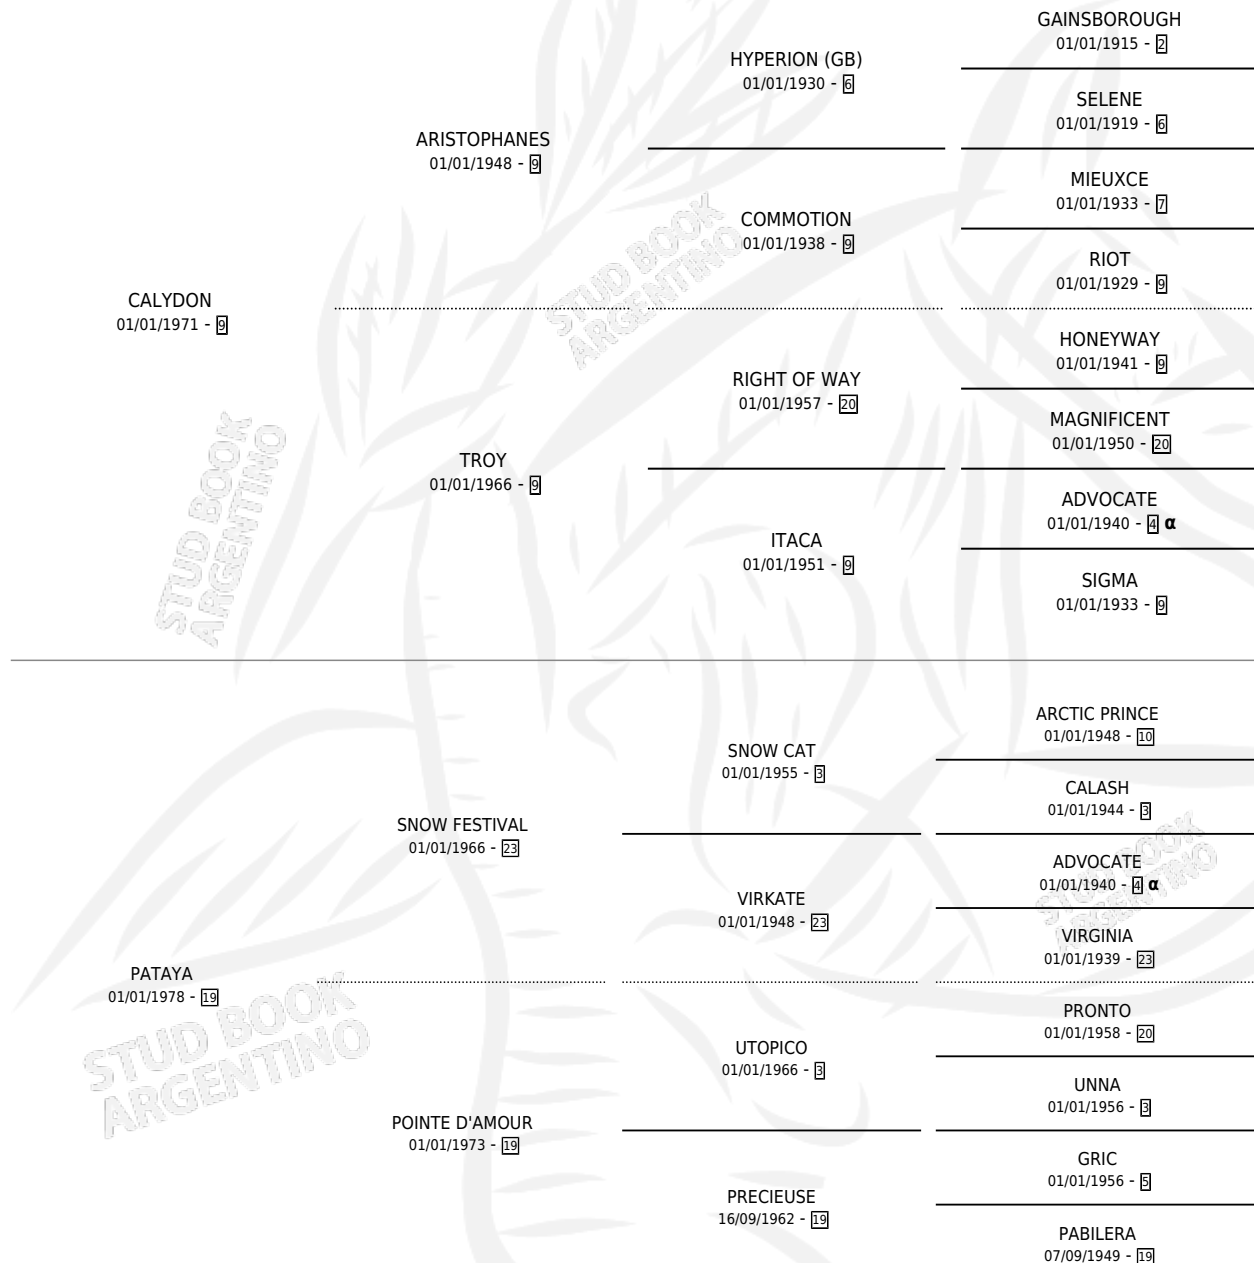

PATOTEADA

por CALYDON y PATAYA por SNOW FESTIVAL

Argentina · Hembra · Alazan · SP · 18/10/1989
Familia 19-c · Volumen 33

ESTADO

TIPIFICACIÓN SANGUÍNEA	✓
TIPIFICACIÓN POR ADN	X
PASAPORTE	X
IDENTIFICACIÓN POR MICROCHIP	X
REPRODUCTOR	✓

Lugar de nacimiento: El Cacique

Criador: Sin dato

~

HIJOS

	MACHOS	HEMBRAS
2 NACIERON	0	2
SIN ACTUACIONES		

PEDIGREE

INBREEDING : α

CAMPAÑA

Solo carreras oficiales de Argentina

POR EDAD

EDAD	CC	1°	2°	3°	4°	5°	NP	CLC	CLG	CLCG1	CLGG1	IMPORTE	GANANCIA / CC
3 AÑOS	1	0	0	0	0	0	1	0	0	0	0	\$0	\$0
4 AÑOS	3	0	0	0	0	0	3	0	0	0	0	\$0	\$0
TOTALES	4	0	0	0	0	0	4	0	0	0	0	\$0	\$0
%		0.0%	0.0%	0.0%	0.0%	0.0%	100%	0.0%	0.0%	0.0%	0.0%		