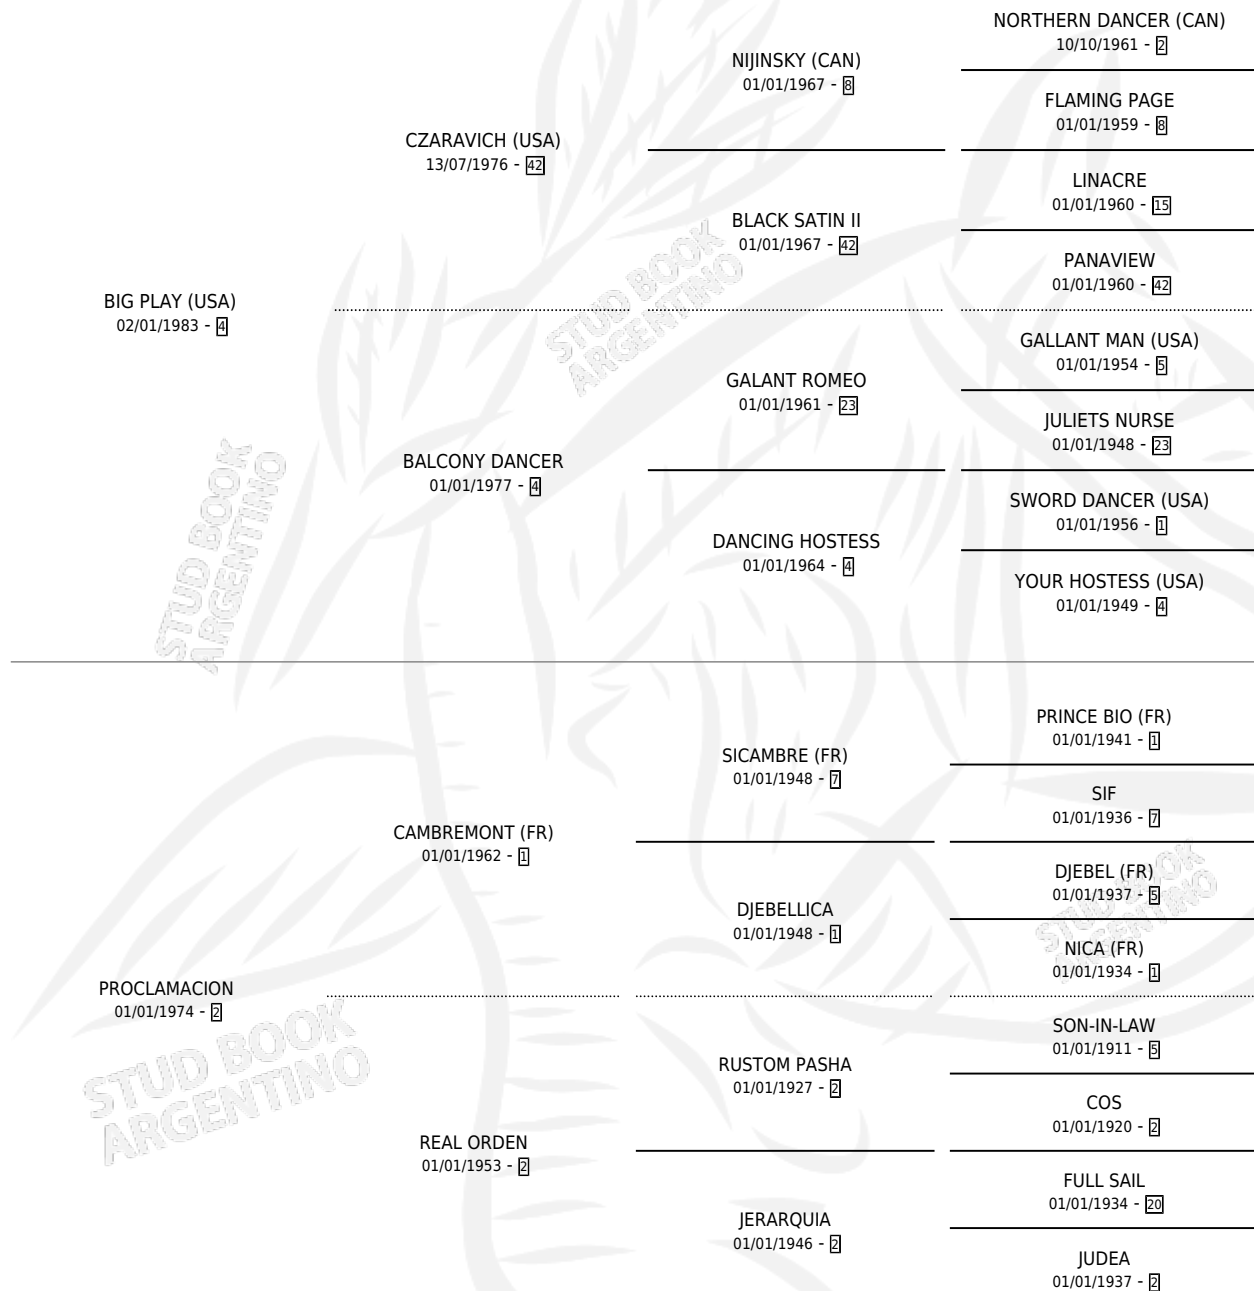

EL CLAMOR

por **BIG PLAY (USA)** y **PROCLAMACION por CAMBREMONT (FR)**

Argentina · Macho · Zaino Colorado · SP · 21/10/1989
Familia 2-u · Volumen 33

ESTADO

TIPIFICACIÓN SANGUÍNEA	X
TIPIFICACIÓN POR ADN	X
PASAPORTE	X
IDENTIFICACIÓN POR MICROCHIP	X
REPRODUCTOR	X

Lugar de nacimiento: Comalal
Criador: Comalal

PEDIGREE

EL CLAMOR

Datos oficiales del Stud Book Argentino

Documento generado el 07/05/2026

studbook.org.ar