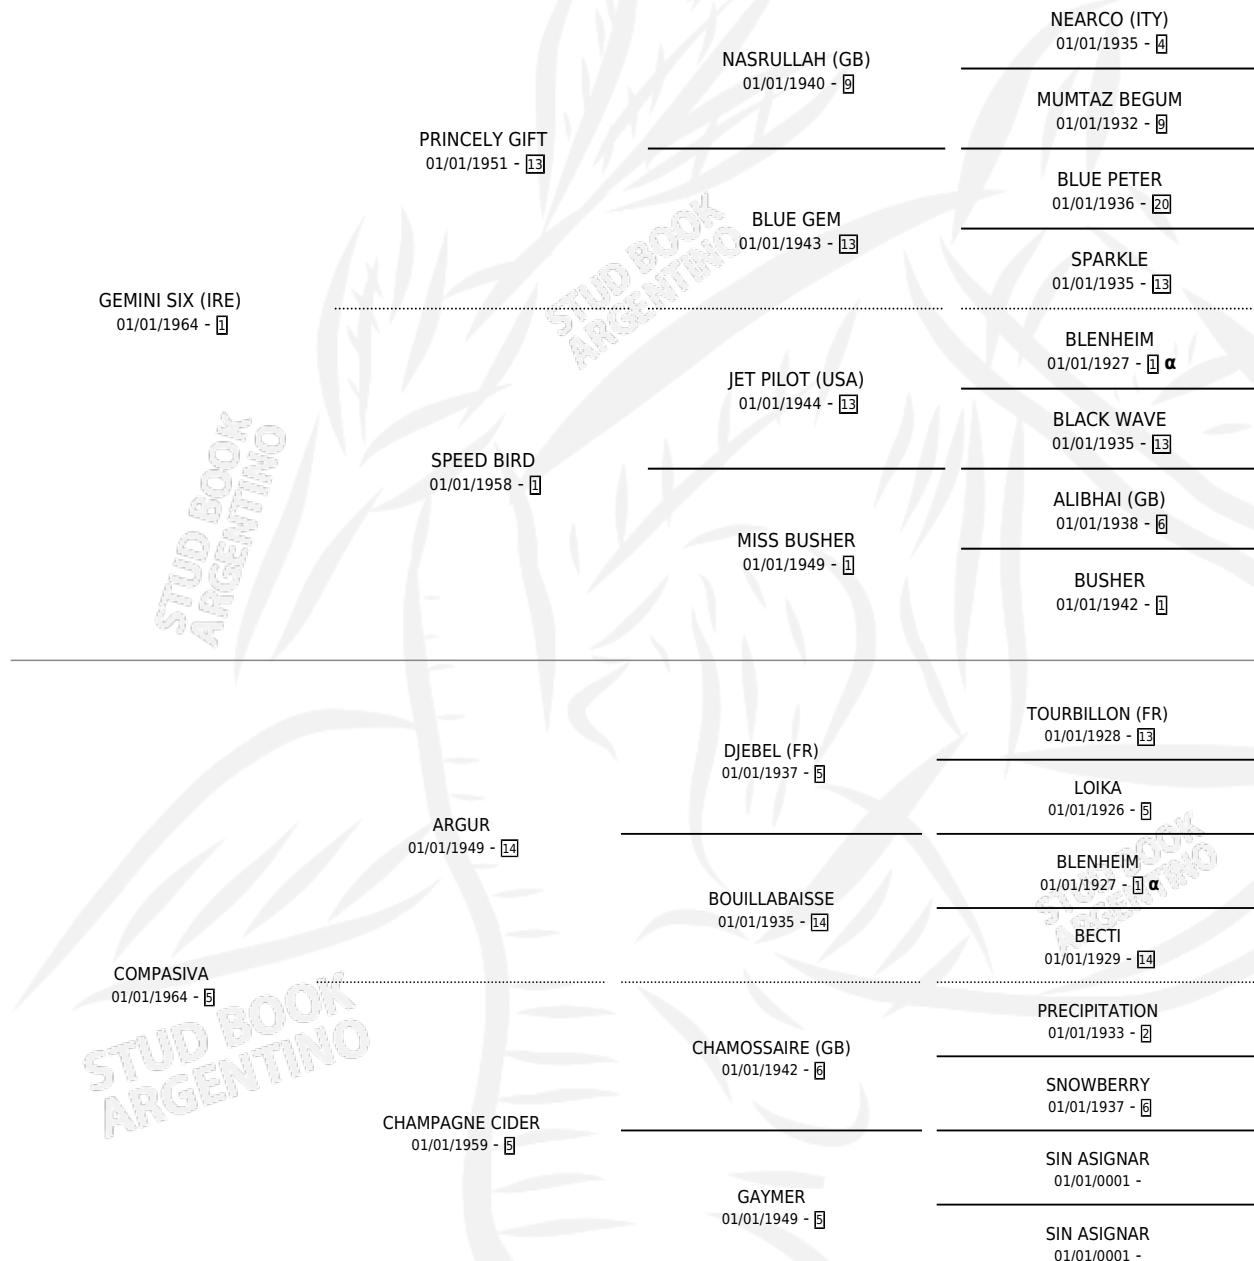

GERENA

por **GEMINI SIX (IRE)** y **COMPASIVA** por **ARGUR**

Argentina · Hembra · Alazan · SP · 01/01/1970
Familia 5-d · Volumen 27

ESTADO

TIPIFICACIÓN SANGUÍNEA	X
TIPIFICACIÓN POR ADN	X
PASAPORTE	X
IDENTIFICACIÓN POR MICROCHIP	X
REPRODUCTOR	✓

Lugar de nacimiento: Campo particular

Criador: Sin dato

~

HIJOS

	MACHOS	HEMBRAS
4 NACIERON	1	3
3 CORRIERON	1	2
3 GANARON	1	2
0 GANADORES CL	0 GANADORES GR	0 GANADORES G1

PEDIGREE

INBREEDING : α