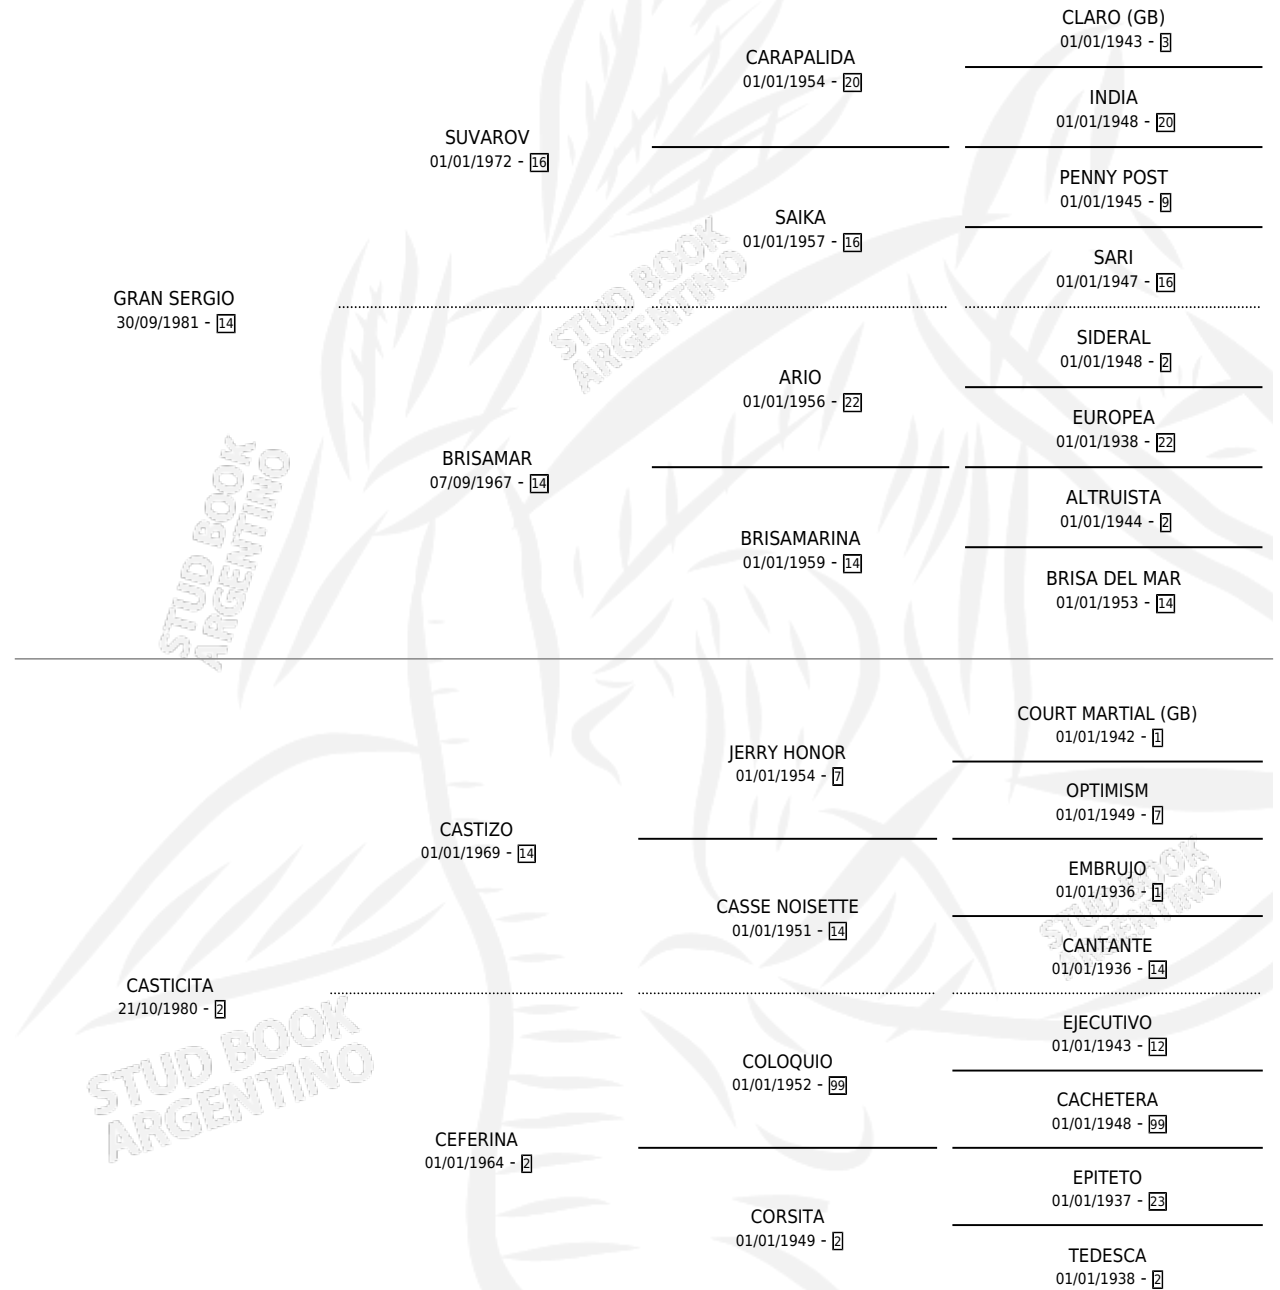

GRAN CASTA

por GRAN SERGIO y CASTICITA por CASTIZO

Argentina · Hembra · Alazan · SP · 16/11/1989
Familia 2-I · Volumen 33

ESTADO

TIPIFICACIÓN SANGUÍNEA	X
TIPIFICACIÓN POR ADN	X
PASAPORTE	X
IDENTIFICACIÓN POR MICROCHIP	X
REPRODUCTOR	X

Lugar de nacimiento: La Elsa

Criador: Sin dato

PEDIGREE

GRAN CASTA

Datos oficiales del Stud Book Argentino

Documento generado el 22/09/2024

studbook.org.ar