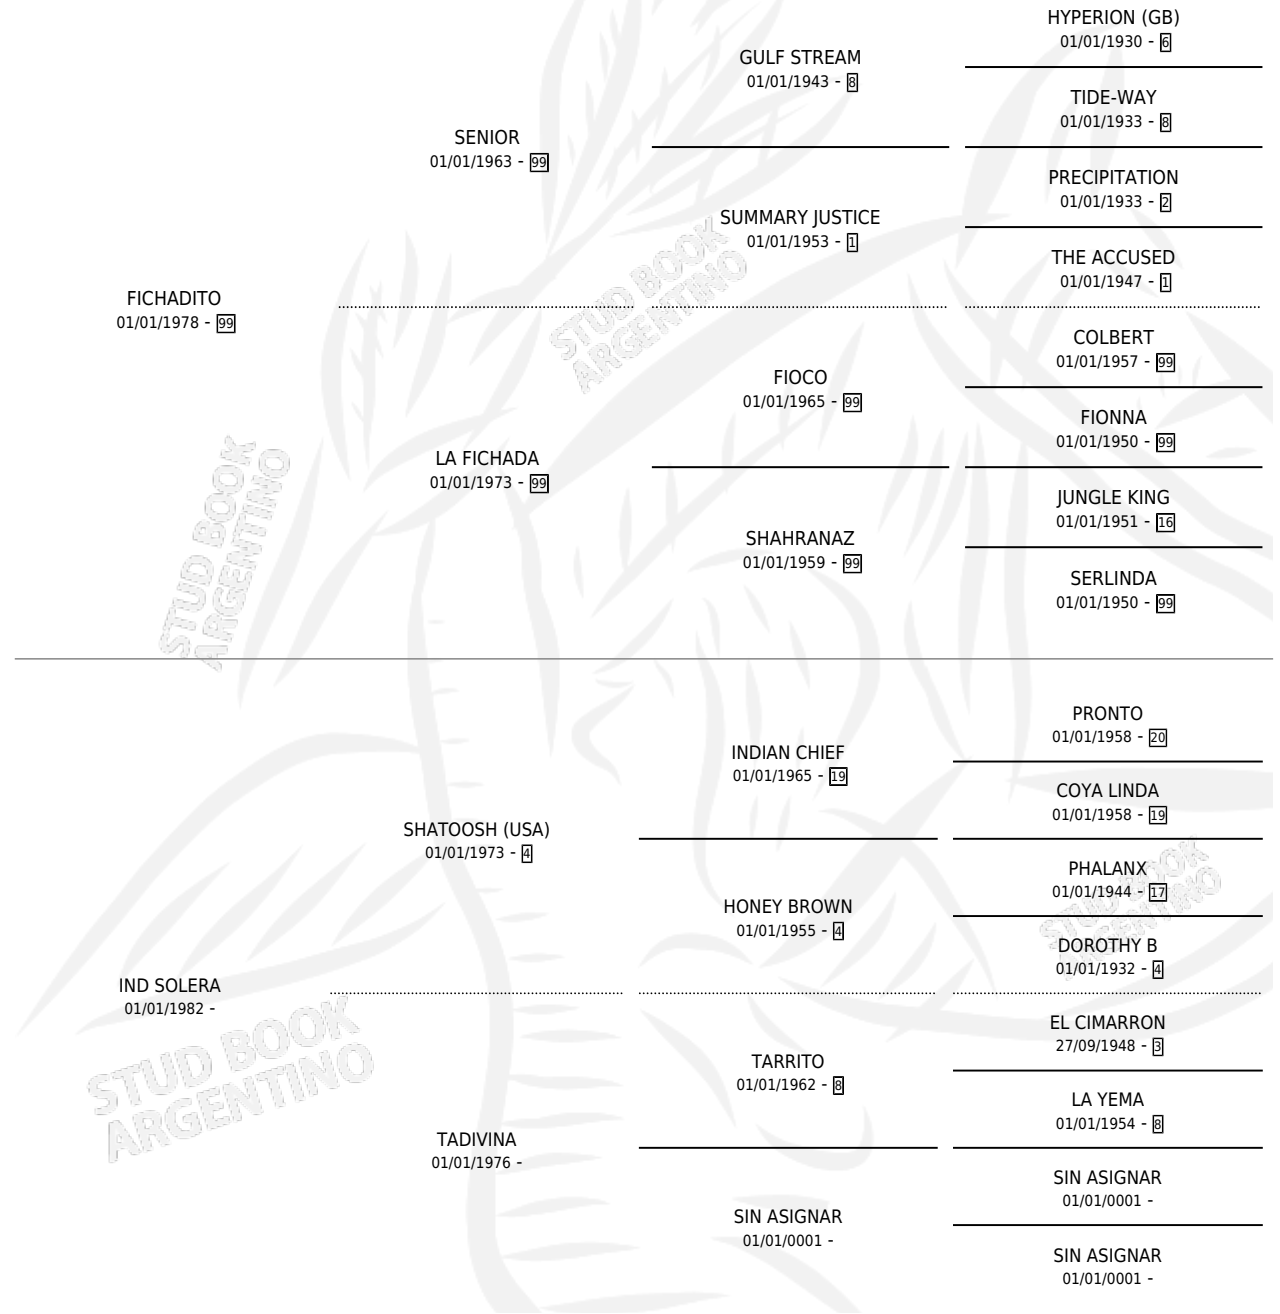

SOLEADITA

por FICHADITO y IND SOLERA por SHATOOSH (USA)

Argentina · Hembra · Alazan · SP · 08/11/1989
Familia · Volumen 33

ESTADO

TIPIFICACIÓN SANGUÍNEA	X
TIPIFICACIÓN POR ADN	X
PASAPORTE	X
IDENTIFICACIÓN POR MICROCHIP	X
REPRODUCTOR	X

Lugar de nacimiento: La Elsa

Criador: Sin dato

PEDIGREE

SOLEADITA

Datos oficiales del Stud Book Argentino

Documento generado el 15/05/2026

studbook.org.ar