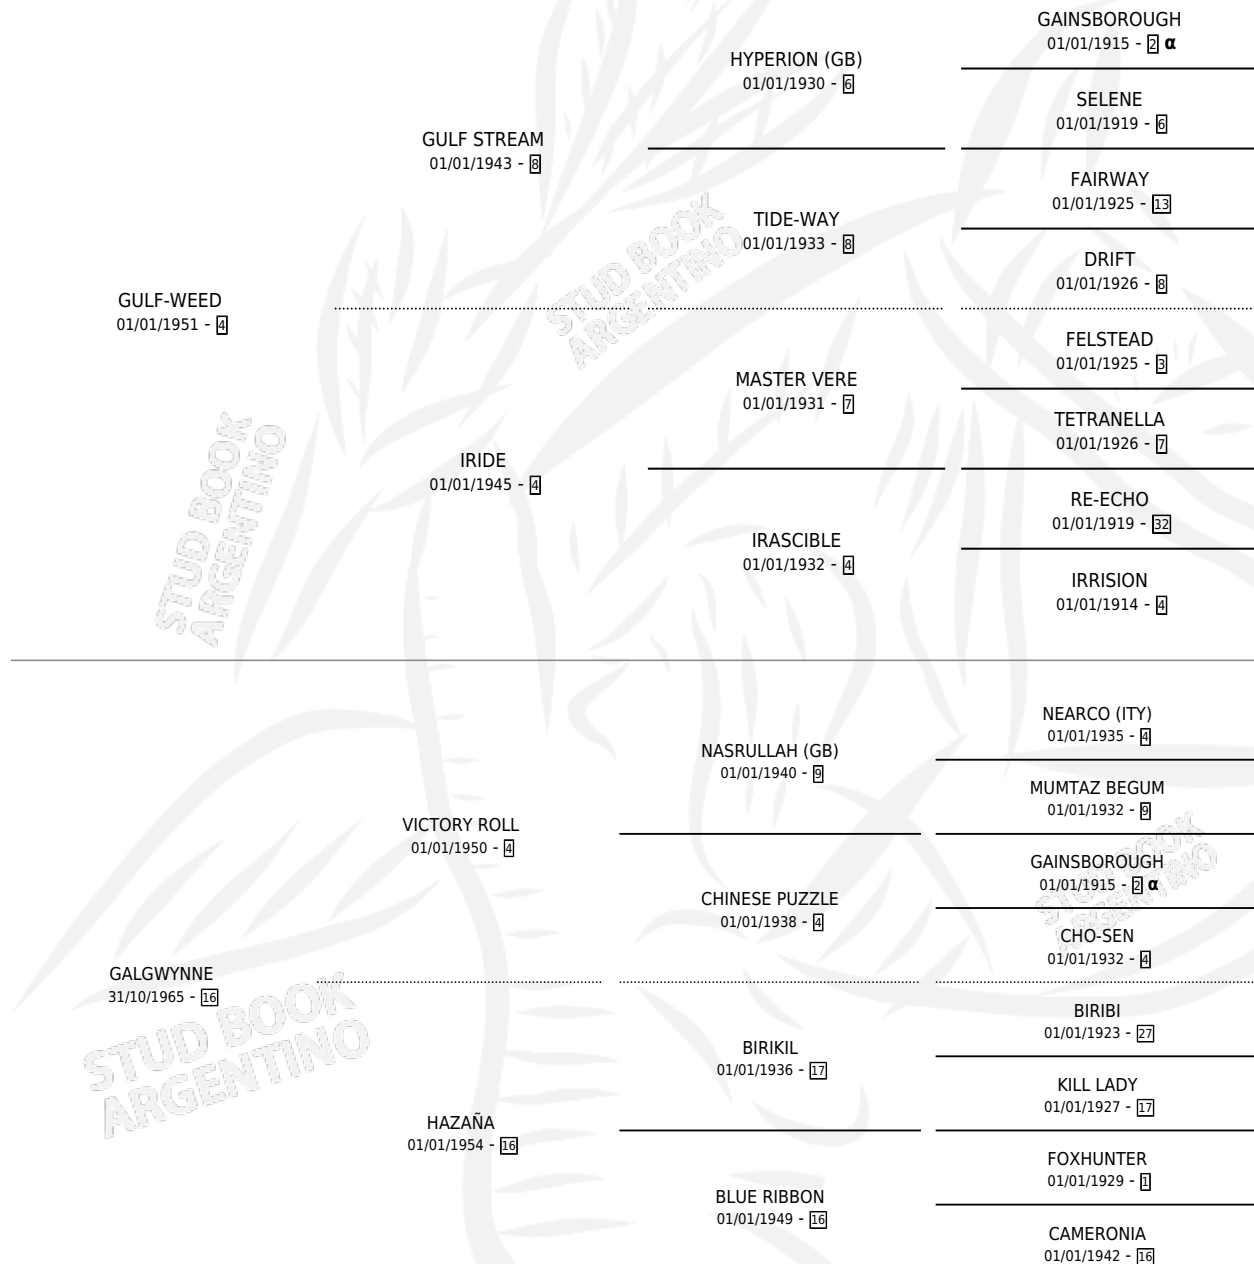

GALLION

por GULF-WEED y GALGWYNNE por VICTORY ROLL

Argentina · Macho · Tordillo · SP · 30/10/1970
Familia 16-d · Volumen 27

ESTADO

TIPIFICACIÓN SANGUÍNEA	X
TIPIFICACIÓN POR ADN	X
PASAPORTE	X
IDENTIFICACIÓN POR MICROCHIP	X
REPRODUCTOR	✓

Lugar de nacimiento: Campo particular

Criador: Sin dato

~

HIJOS

	MACHOS	HEMBRAS
89 NACIERON	38	51
41 CORRIERON	15	26
27 GANARON	11	16
0 GANADORES CL	0 GANADORES GR	0 GANADORES G1

PEDIGREE

INBREEDING : α

SERVICIOS PADRILLO