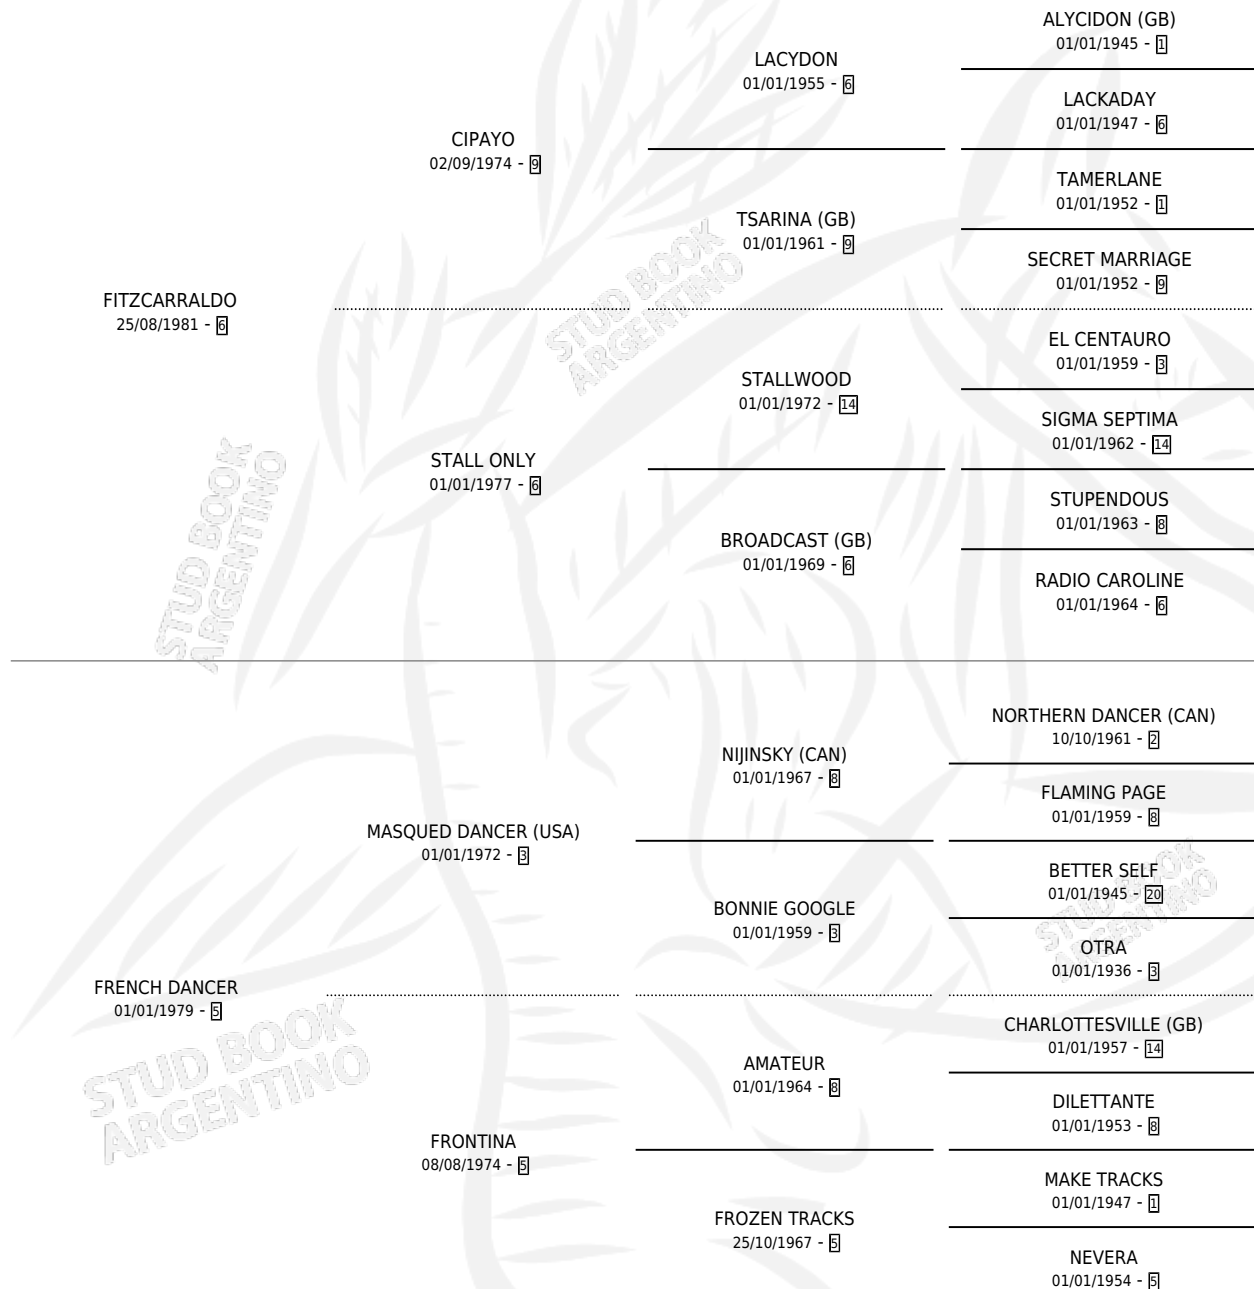

FENOMENO FITZ

por FITZCARRALDO y FRENCH DANCER por MASQUED DANCER (USA)

Argentina · Macho · Zaino · SP · 26/10/1989
Familia 5-e · Volumen 33

ESTADO

TIPIFICACIÓN SANGUÍNEA	X
TIPIFICACIÓN POR ADN	X
PASAPORTE	X
IDENTIFICACIÓN POR MICROCHIP	X
REPRODUCTOR	X

Lugar de nacimiento: Firmamento

Criador: Firmamento

PEDIGREE