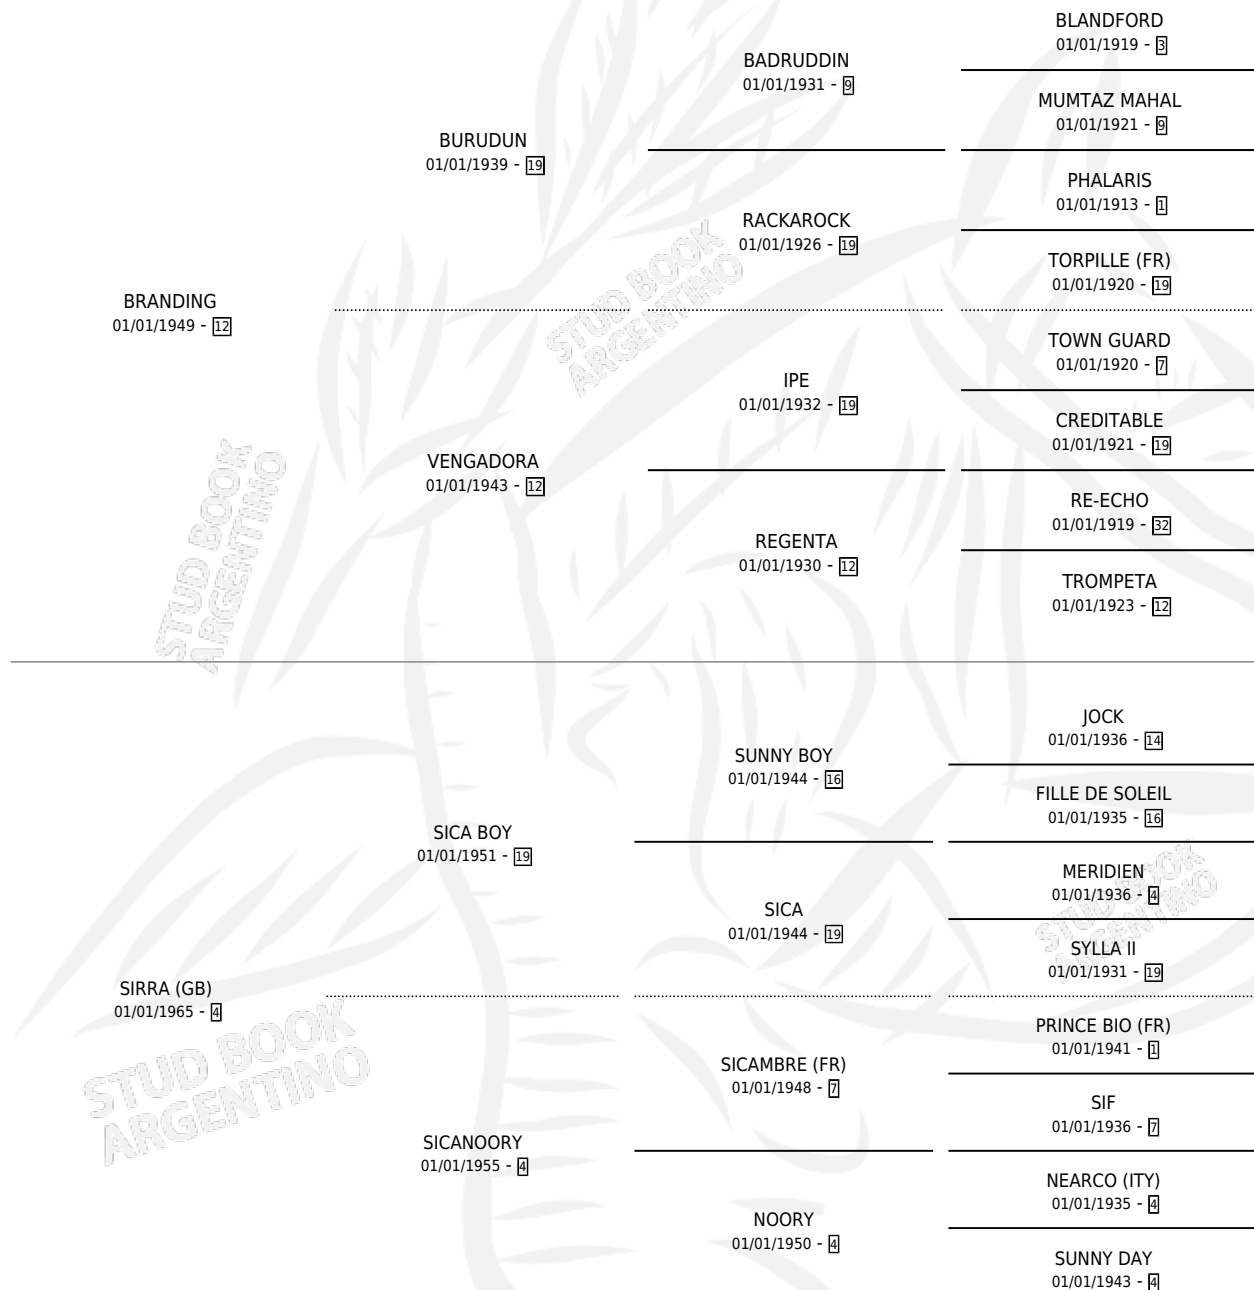

SAMARAI

por **BRANDING** y **SIRRA (GB)** por **SICA BOY**

Argentina · Hembra · Alazan · SP · 07/11/1970
Familia 4-n · Volumen 27

ESTADO

TIPIFICACIÓN SANGUÍNEA	X
TIPIFICACIÓN POR ADN	X
PASAPORTE	X
IDENTIFICACIÓN POR MICROCHIP	X
REPRODUCTOR	✓

Lugar de nacimiento: Campo particular

Criador: Sin dato

~

HIJOS

	MACHOS	HEMBRAS
8 NACIERON	5	3
1 CORRIERON	1	0
1 GANARON	1	0
0 GANADORES CL	0 GANADORES GR	0 GANADORES G1

PEDIGREE

S

mientos 5 / Efectividad 62.50%

PADRILLO	PRODUCTO	CRIADOR	1ER SERVICIO	ÚLTIMO SERVICIO
CANAIO	IRIMARAI (H A, 27/10/1992)	SIN DATO	02/11/1991	04/11/1991
SAMARAI	RAY NIGHT (M T, 03/10/1991)	SIN DATO	05/09/1990	06/10/1990
Month Club	SAMARIDA (H T, 20/11/1989)	SIN DATO	11/12/1988	17/12/1988
NIGHT CLUB				
FARID	Ø		19/11/1985	21/11/1985
studbook.org.ar				
IDOMENEO	Ø			
IDOMENEO	SAMBRAN (M A, 11/11/1985)	SIN DATO		
FARID	SAMARAIDA (H A, 02/10/1987)	SIN DATO		
SIN ASIGNAR	Ø			