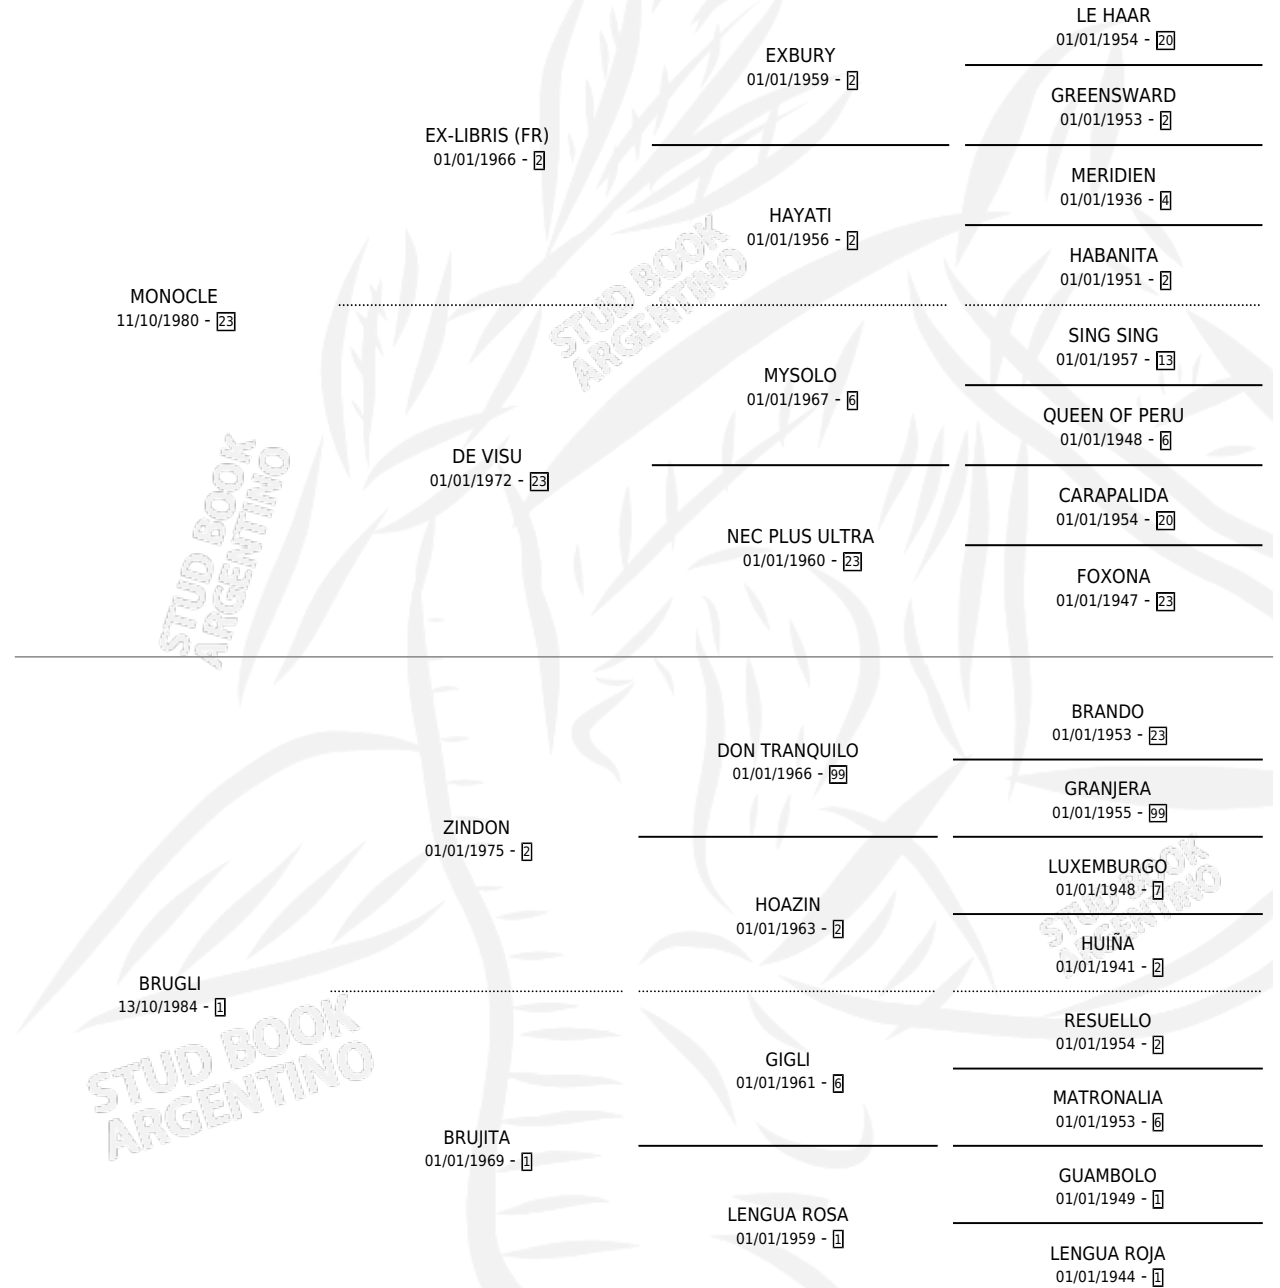

BRUMONA

por MONOCLE y BRUGLI por ZINDON

Argentina · Hembra · Alazan · SP · 09/10/1989
Familia 1 · Volumen 33

ESTADO

TIPIFICACIÓN SANGUÍNEA	✓
TIPIFICACIÓN POR ADN	X
PASAPORTE	X
IDENTIFICACIÓN POR MICROCHIP	X
REPRODUCTOR	✓

Lugar de nacimiento: El Campamento

Criador: Sin dato

PEDIGREE