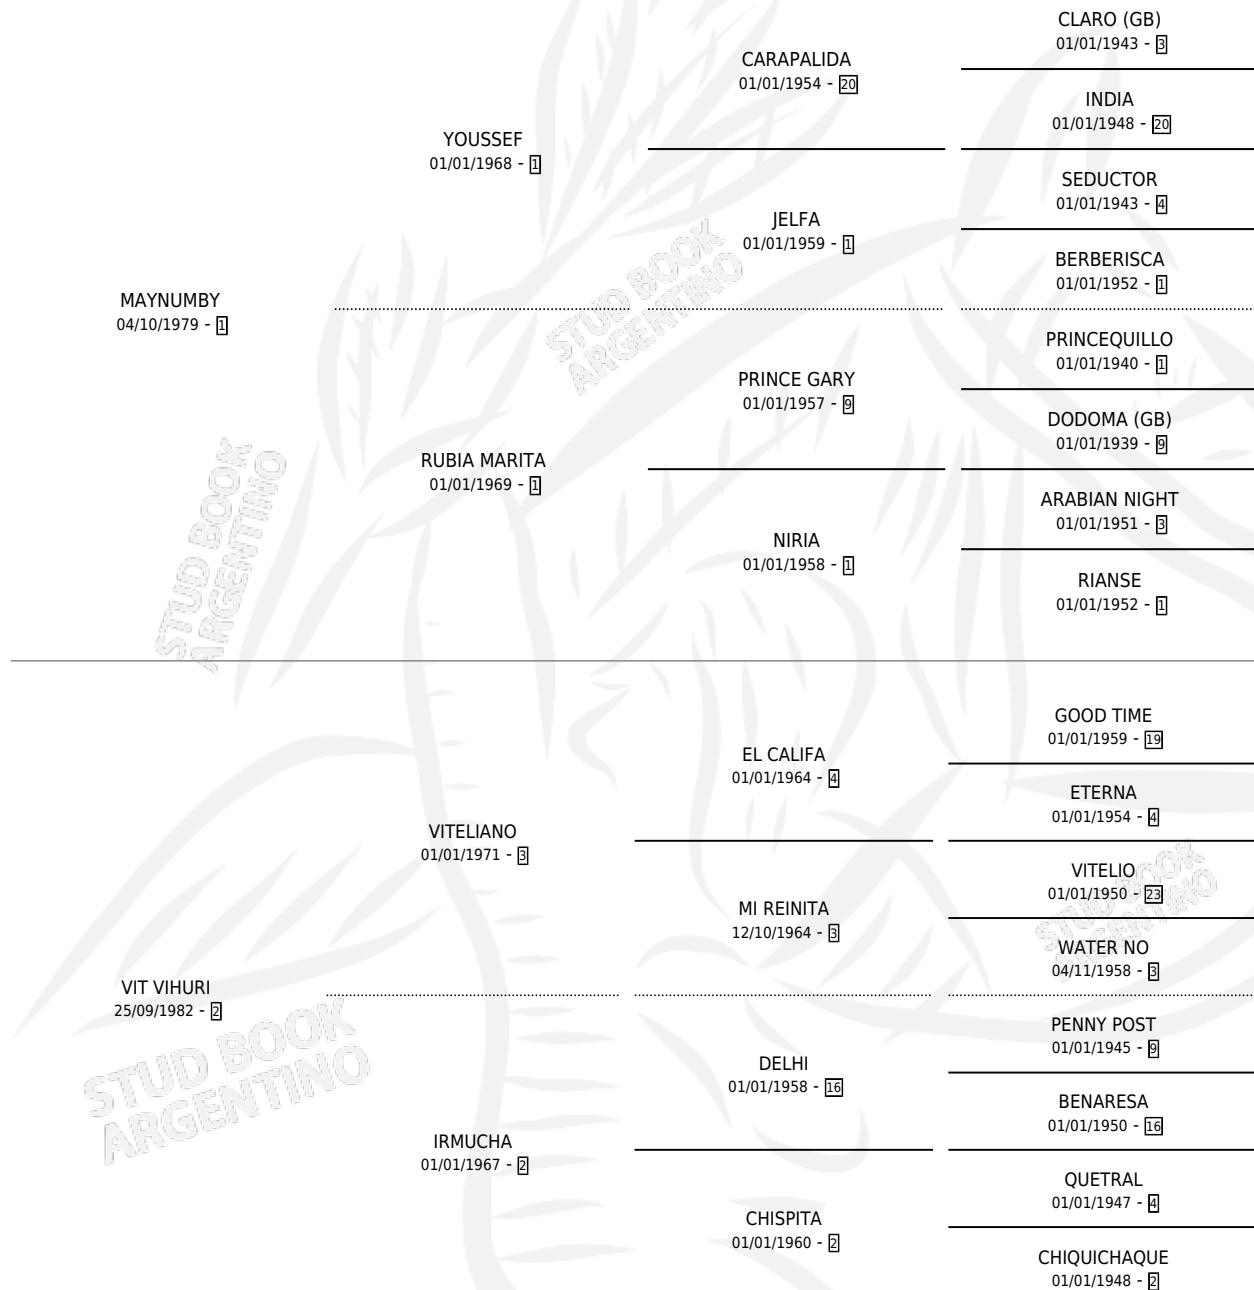

GRAN MADAME

por MAYNUMBY y VIT VIHURI por VITELIANO

Argentina · Hembra · Zaino · SP · 31/10/1989
Familia 2-j · Volumen 33

ESTADO

TIPIFICACIÓN SANGUÍNEA	✓
TIPIFICACIÓN POR ADN	X
PASAPORTE	X
IDENTIFICACIÓN POR MICROCHIP	X
REPRODUCTOR	✓

Lugar de nacimiento: Gran Pepe

Criador: Sin dato

~

HIJOS

	MACHOS	HEMBRAS
4 NACIERON	1	3
1 CORRIERON	1	0

SIN ACTUACIONES

PEDIGREE