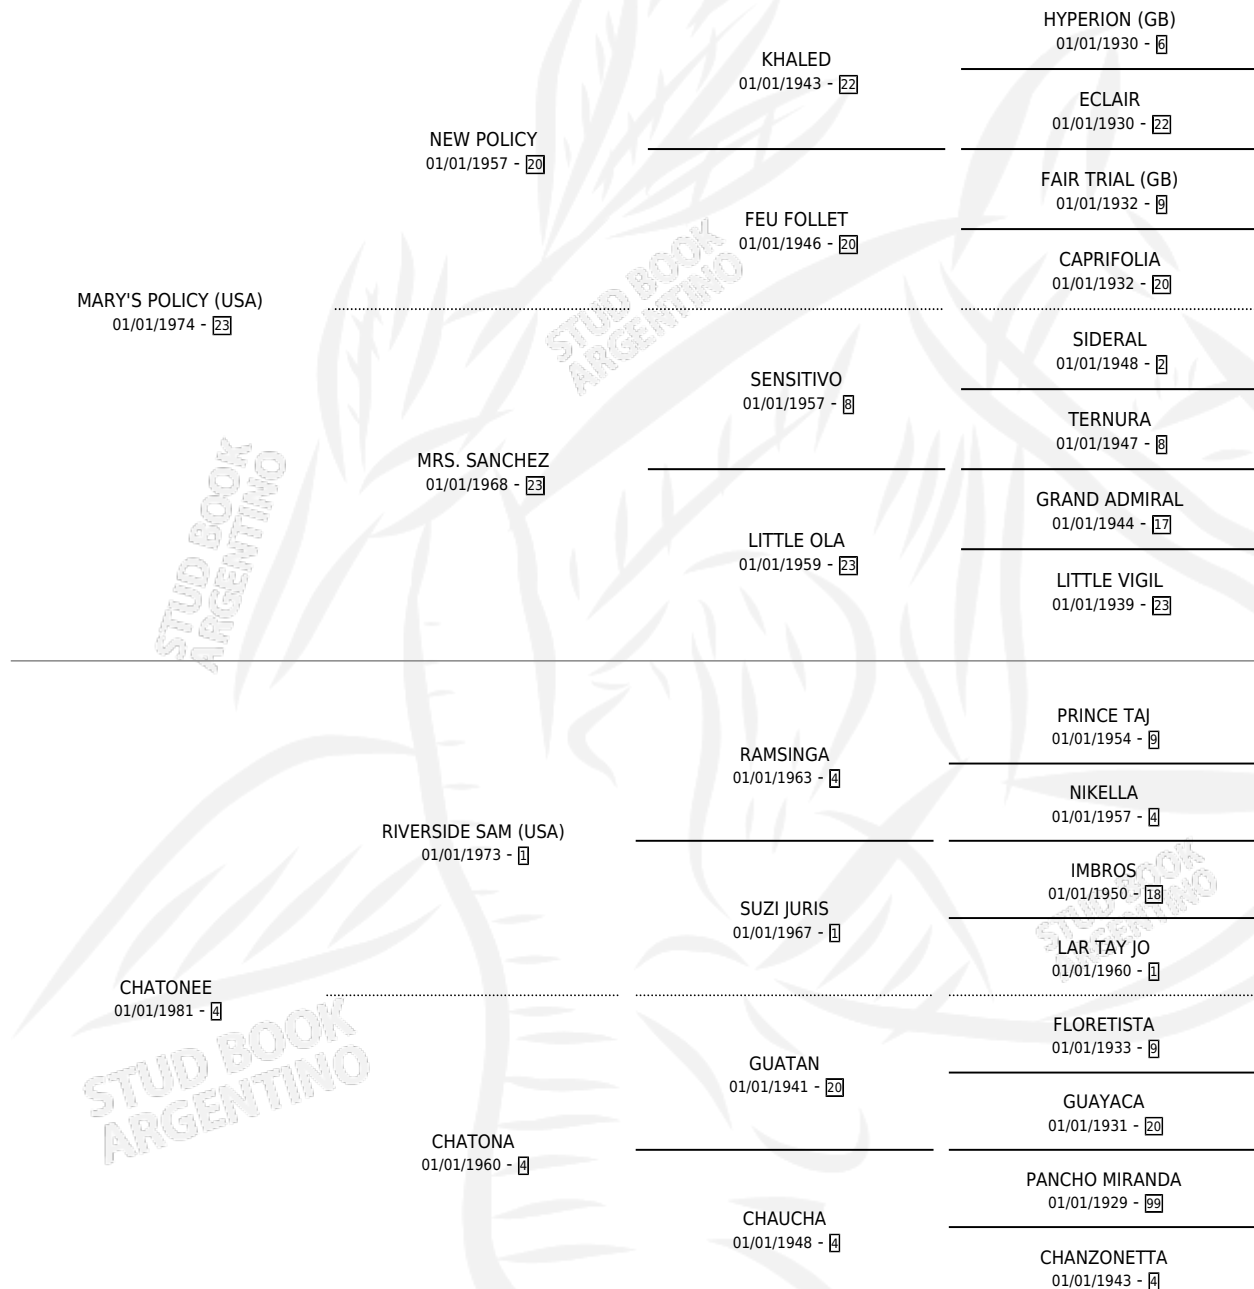

ABAYADA

por **MARY'S POLICY (USA)** y **CHATONEE** por **RIVERSIDE SAM (USA)**

Argentina · Hembra · Alazan · SP · 18/10/1989
Familia 4-b · Volumen 33

ESTADO

TIPIFICACIÓN SANGUÍNEA	✓
TIPIFICACIÓN POR ADN	X
PASAPORTE	X
IDENTIFICACIÓN POR MICROCHIP	X
REPRODUCTOR	✓

Lugar de nacimiento: Agua Dulce
Criador: Sin dato

PEDIGREE

CAMPAÑA

Solo carreras oficiales de Argentina

POR EDAD

EDAD	CC	1°	2°	3°	4°	5°	NP	CLC	CLG	CLCG1	CLGG1	IMPORTE	GANANCIA / CC
2 AÑOS	2	0	0	0	0	0	2	0	0	0	0	\$0	\$0
3 AÑOS	1	0	0	0	0	0	1	0	0	0	0	\$0	\$0
4 AÑOS	3	0	0	0	0	0	3	0	0	0	0	\$0	\$0
TOTALES	6	0	0	0	0	0	6	0	0	0	0	\$0	\$0
%		0.0%	0.0%	0.0%	0.0%	0.0%	100%	0.0%	0.0%	0.0%	0.0%		