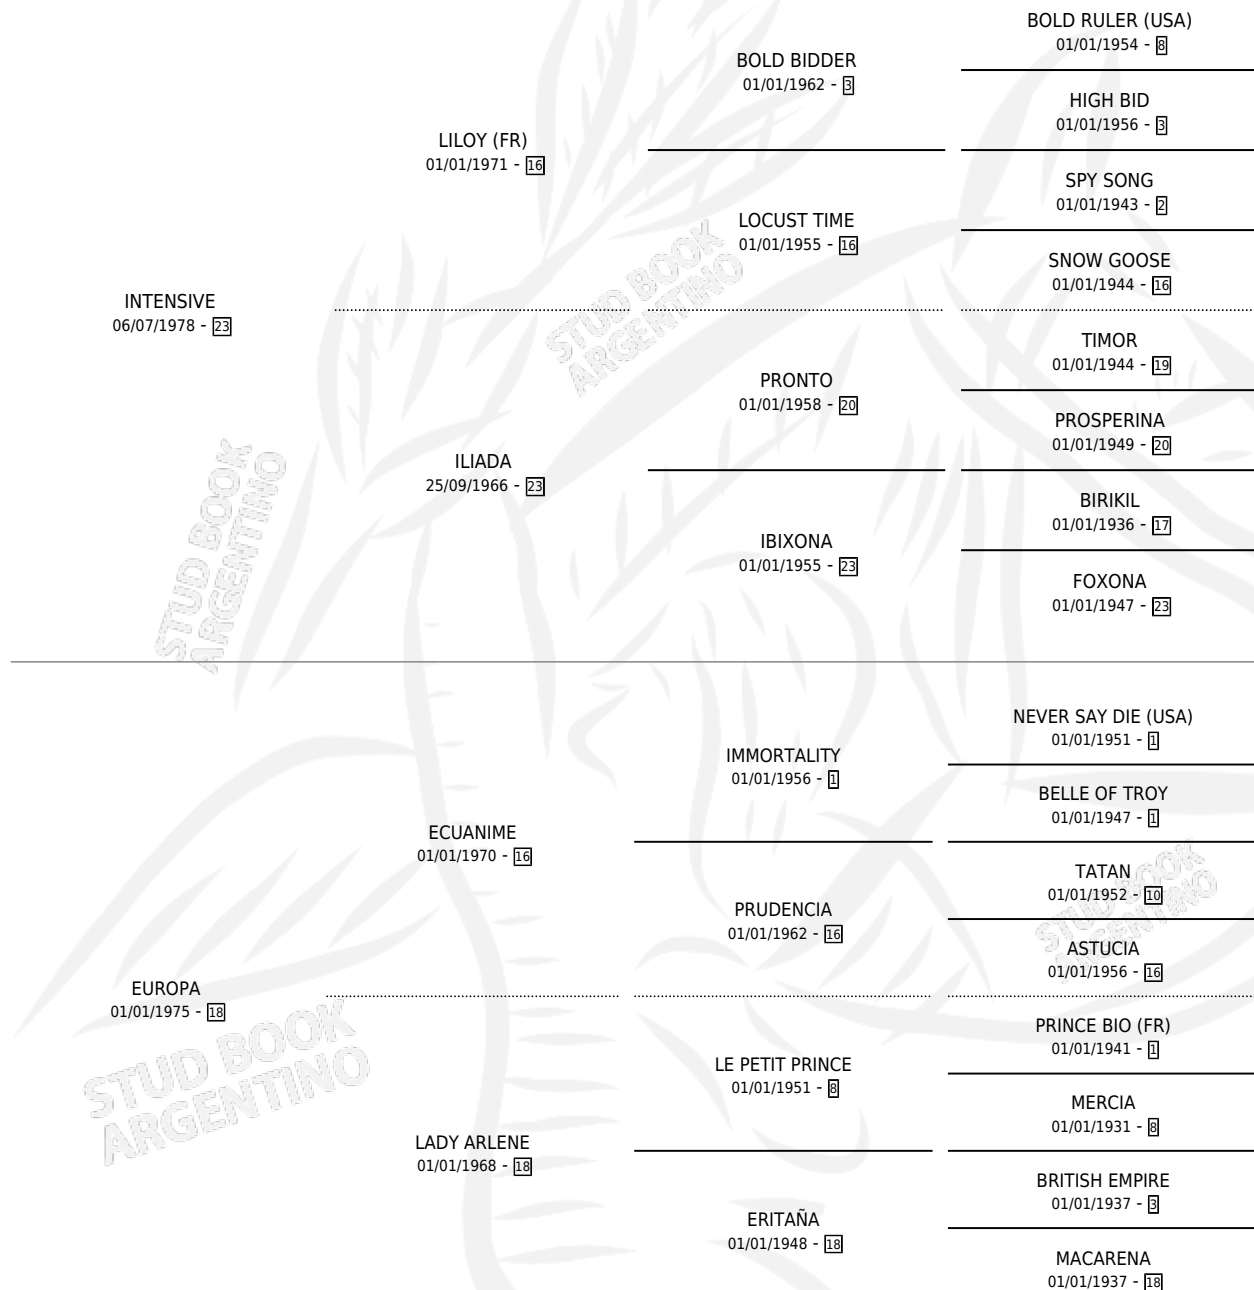

ALDEMAR

por **INTENSIVE** y **EUROPA** por **ECUANIME**

Argentina · Hembra · Zaino Colorado · SP · 20/10/1989
Familia 18-a · Volumen 33

ESTADO

TIPIFICACIÓN SANGUÍNEA	✓
TIPIFICACIÓN POR ADN	X
PASAPORTE	X
IDENTIFICACIÓN POR MICROCHIP	X
REPRODUCTOR	✓

Lugar de nacimiento: Santa Ana

Criador: Sin dato

~

HIJOS

	MACHOS	HEMBRAS
2 NACIERON	0	2
SIN ACTUACIONES		

PEDIGREE

S

mientos 2 / Efectividad 50.00%

PADRILLO	PRODUCTO	CRIADOR	1ER SERVICIO	ÚLTIMO SERVICIO
COCHIMI	∅		29/10/1996	01/11/1996
ALDEMAR	COCHI NENA (H Z, 19/10/1996)	SIN DATO	28/09/1995	19/11/1995
COCHIMI	HUINCUL CARU (H Z, 27/09/1995)	SIN DATO	23/09/1994	18/10/1994
SUPER MARIO (USA)	∅		14/12/1993	14/12/1993