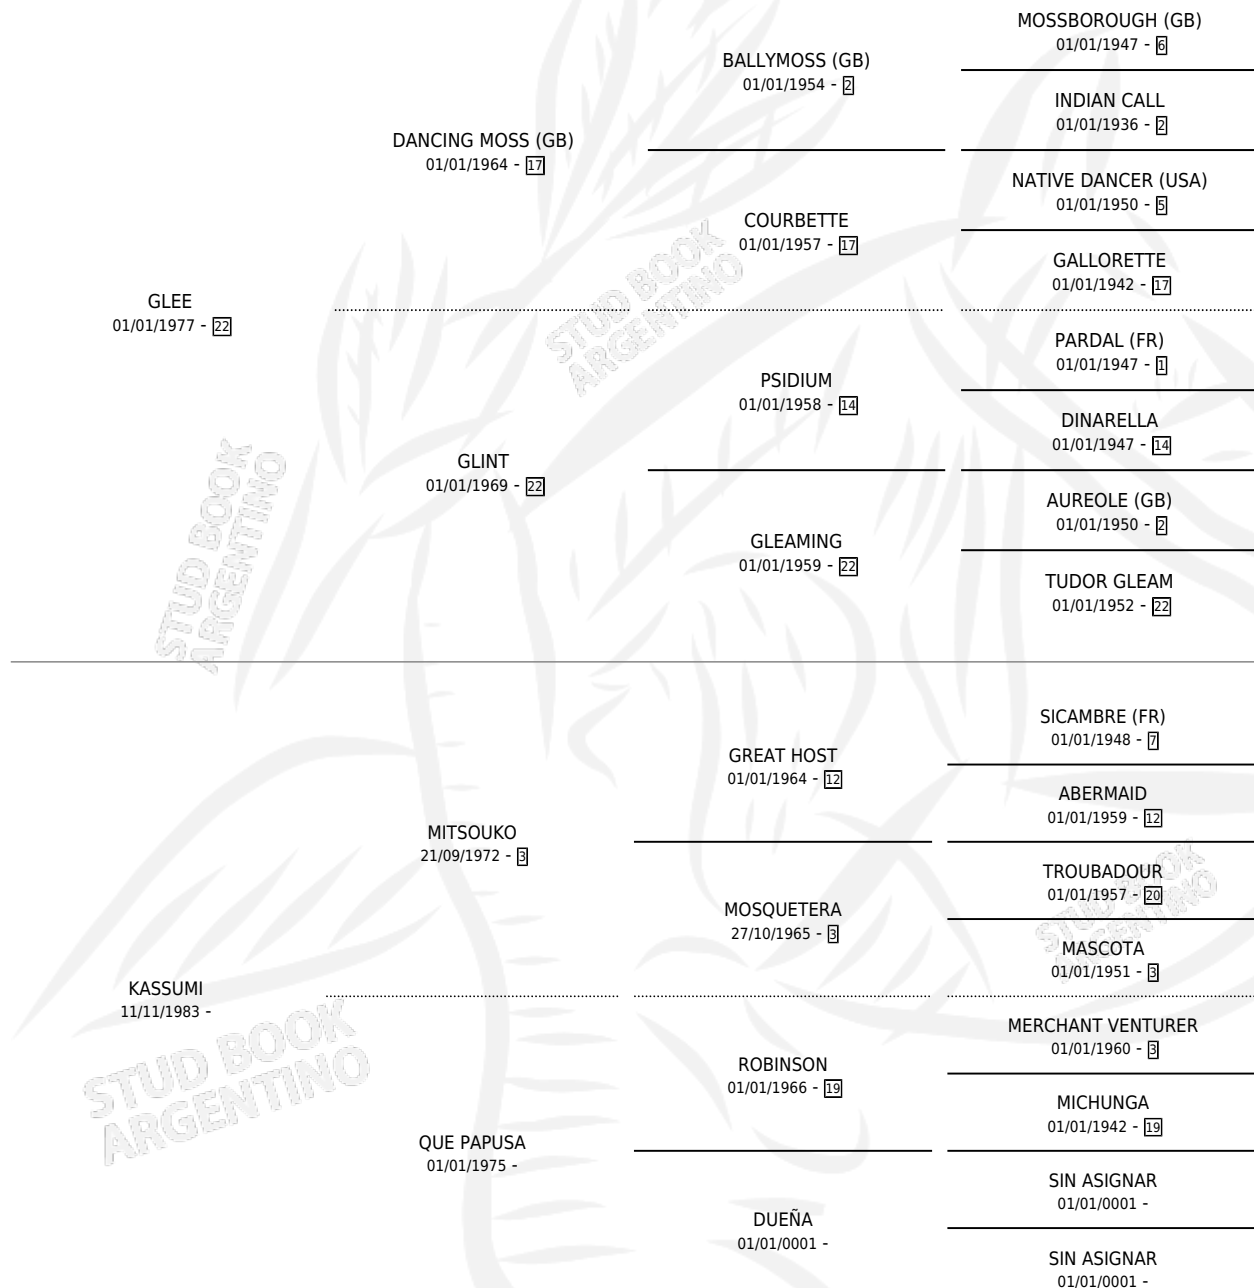

Lugar de nacimiento: Tierra Nuestra

Criador: Tierra Nuestra

~

HIJOS

| | MACHOS | HEMBRAS |
|------------|--------|---------|
| 3 NACIERON | 1 | 2 |

SIN ACTUACIONES

PEDIGREE

S

mientos 3 / Efectividad 50.00%

| PADRILLO | PRODUCTO | CRIADOR | 1ER SERVICIO | ÚLTIMO SERVICIO |
|----------------|------------------------------------|----------------|--------------|-----------------|
| SPARTA | ∅ | | 18/09/2003 | 26/09/2003 |
| SUKANYA | ∅ | | 09/12/2001 | 17/12/2001 |
| SPARTA | INPARTO SPART (M ZC, 17/11/2001) | TIERRA NUESTRA | 23/11/2000 | 30/11/2000 |
| SEX APPEAL | LA EVELIN (H ZC, 16/10/1999) | TIERRA NUESTRA | 12/10/1998 | 16/10/1998 |
| KLEIGH STREET | MARIPOSA KLEIGH (H ZD, 05/10/1998) | SIN DATO | 27/10/1997 | 27/10/1997 |
| HAT BOY | ∅ | | 27/09/1995 | 29/09/1995 |