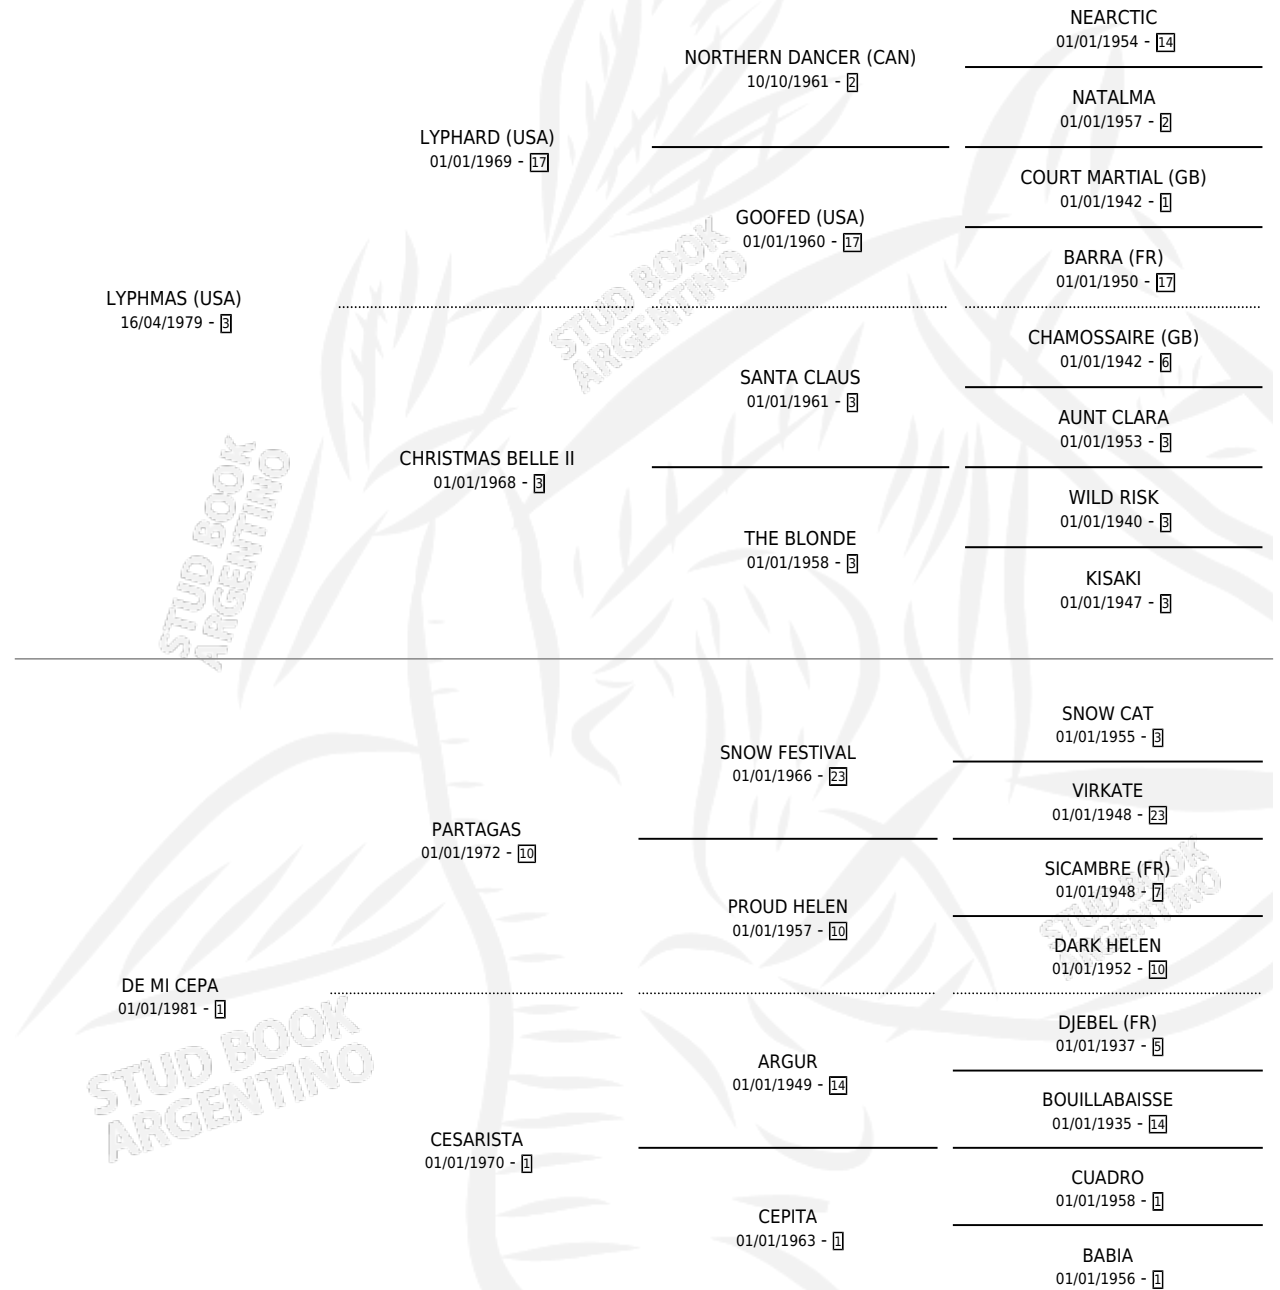

EMBRIAGADA

por LYPHMAS (USA) y DE MI CEPA por PARTAGAS

Argentina · Hembra · Zaino · SP · 06/11/1989
Familia 1-b · Volumen 33

ESTADO

TIPIFICACIÓN SANGUÍNEA	X
TIPIFICACIÓN POR ADN	X
PASAPORTE	X
IDENTIFICACIÓN POR MICROCHIP	X
REPRODUCTOR	X

Lugar de nacimiento: Padrino

Criador: Sin dato

PEDIGREE

EMBRIAGADA

Datos oficiales del Stud Book Argentino

Documento generado el 07/05/2026

studbook.org.ar