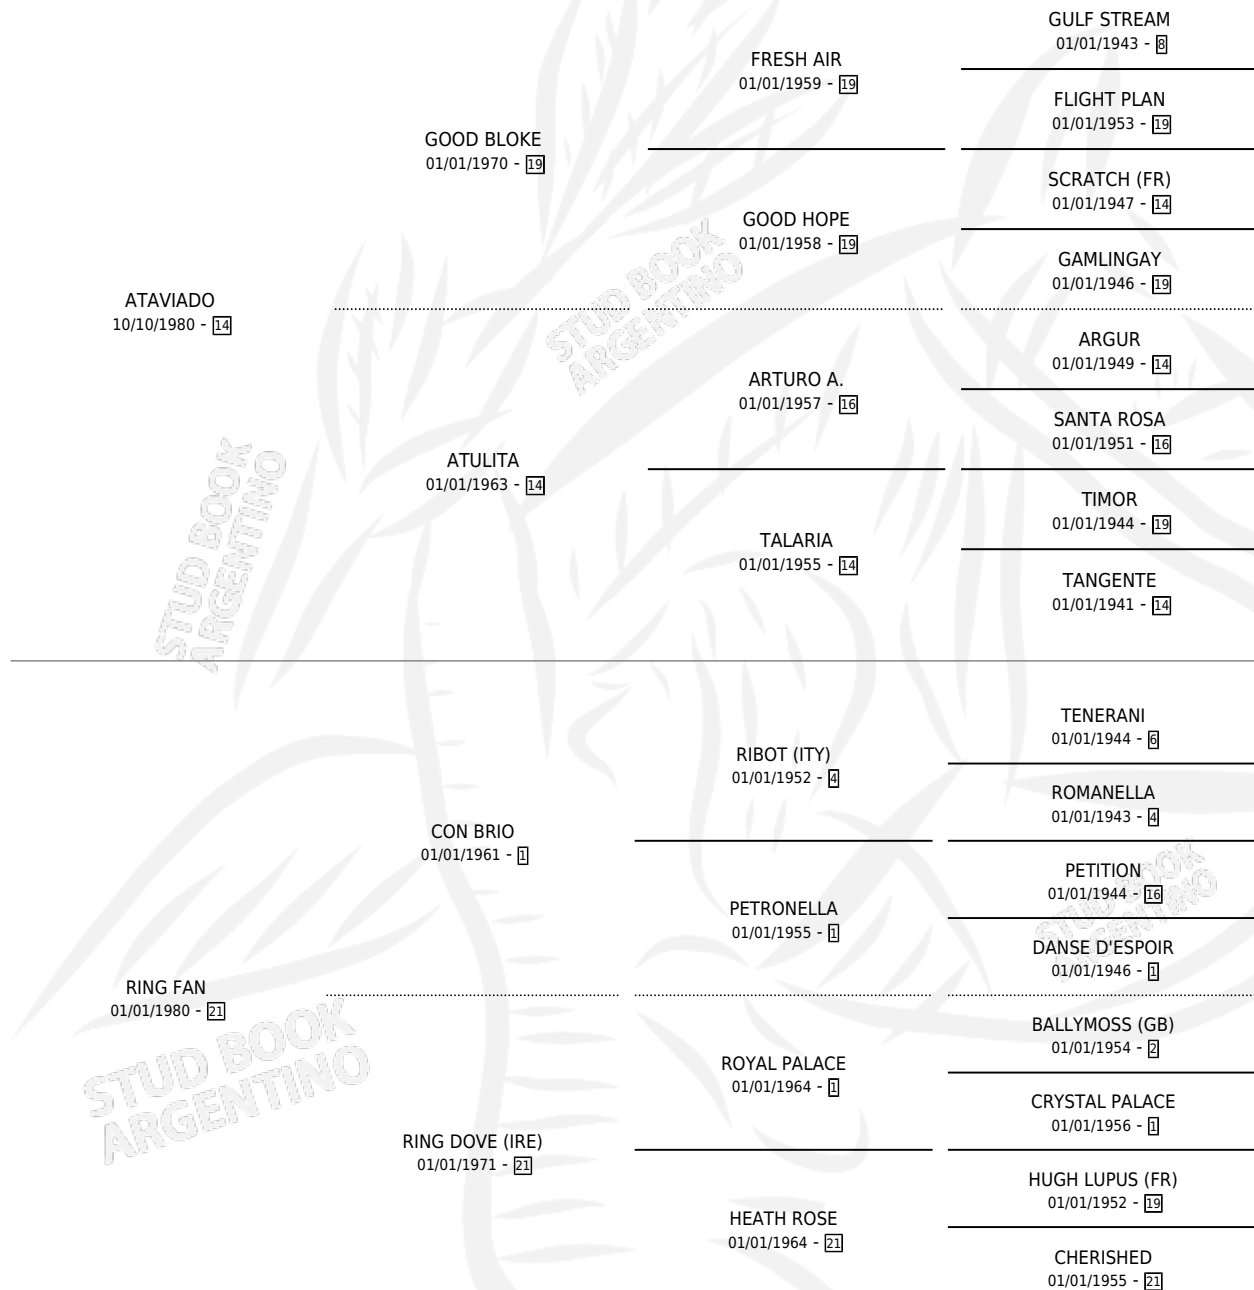

LAS SOGAS

por ATAVIADO y RING FAN por CON BRIO

Argentina · Hembra · Alazan Tostado · SP · 24/10/1989
Familia 21-a · Volumen 33

ESTADO

TIPIFICACIÓN SANGUÍNEA	X
TIPIFICACIÓN POR ADN	X
PASAPORTE	X
IDENTIFICACIÓN POR MICROCHIP	X
REPRODUCTOR	X

Lugar de nacimiento: Don Yayo

Criador: Sin dato

PEDIGREE

CAMPAÑA

Solo carreras oficiales de Argentina

POR EDAD

EDAD	CC	1°	2°	3°	4°	5°	NP	CLC	CLG	CLCG1	CLGG1	IMPORTE	GANANCIA / CC
5 AÑOS	1	0	0	0	0	0	1	0	0	0	0	\$0	\$0
6 AÑOS	2	0	0	0	0	0	2	0	0	0	0	\$0	\$0
TOTALES	3	0	0	0	0	0	3	0	0	0	0	\$0	\$0
%		0.0%	0.0%	0.0%	0.0%	0.0%	100%	0.0%	0.0%	0.0%	0.0%		