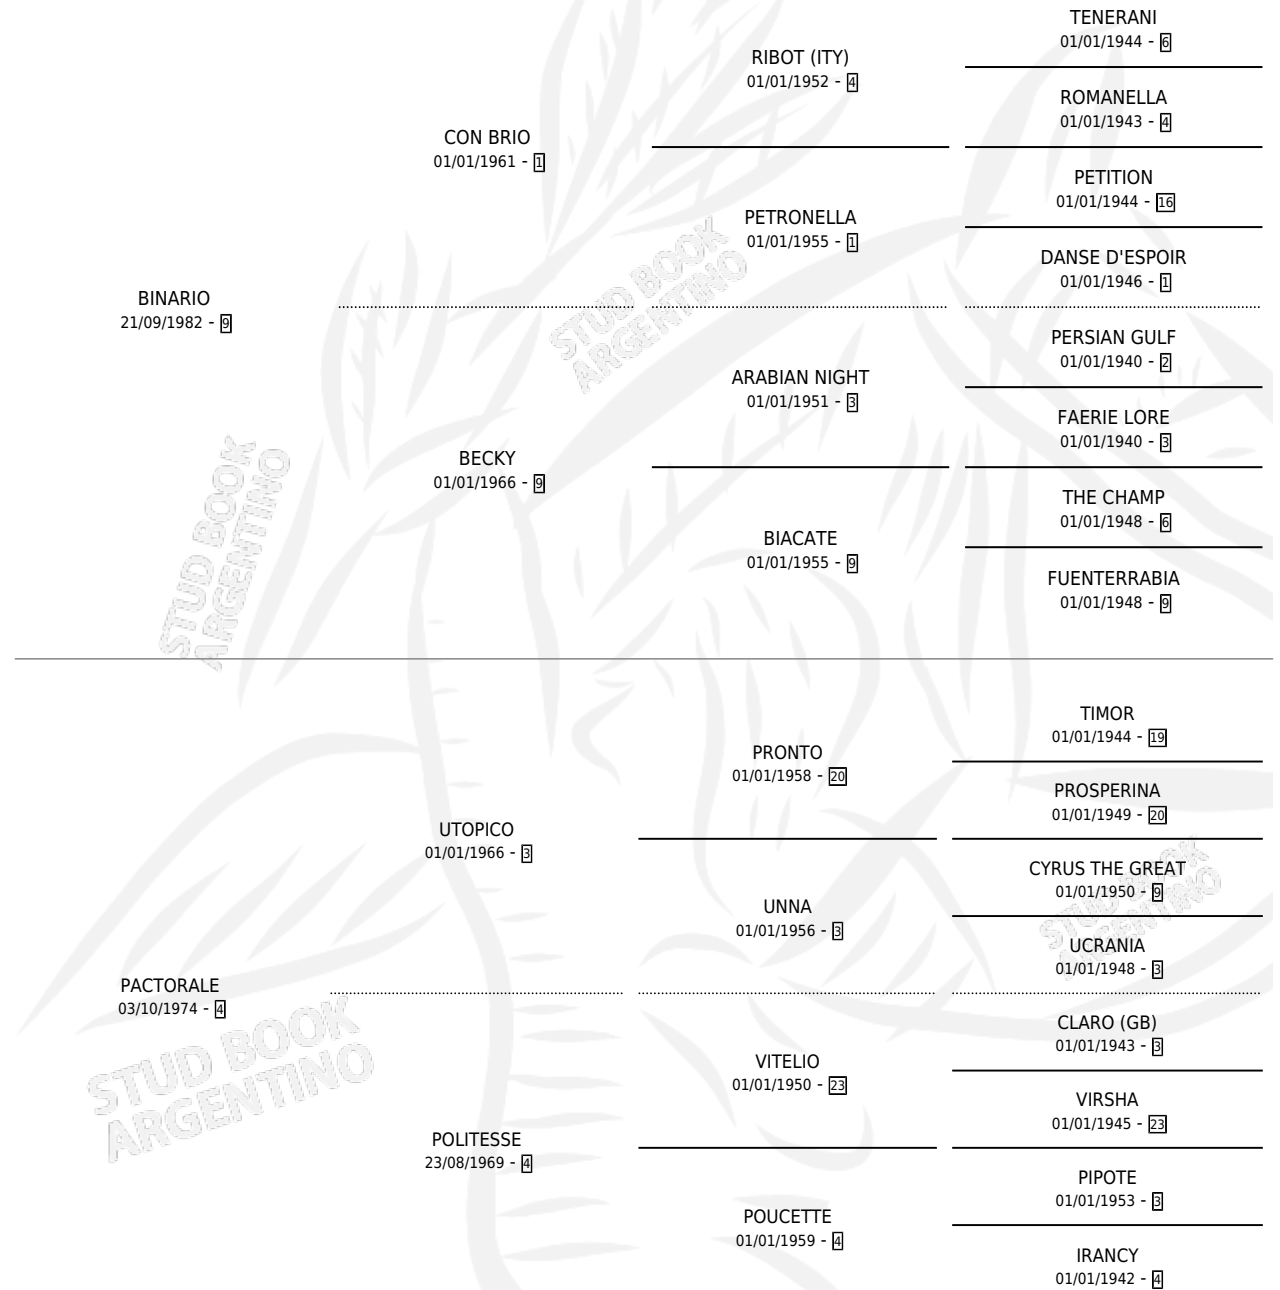

PACTORA

por BINARIO y PACTORALE por UTOPICO

Argentina · Hembra · Tordillo · SP · 22/10/1989
Familia 4-b · Volumen 33

ESTADO

TIPIFICACIÓN SANGUÍNEA	X
TIPIFICACIÓN POR ADN	X
PASAPORTE	X
IDENTIFICACIÓN POR MICROCHIP	X
REPRODUCTOR	X

Lugar de nacimiento: Don Yayo

Criador: Sin dato

PEDIGREE

CAMPAÑA

Solo carreras oficiales de Argentina

POR EDAD

EDAD	CC	1°	2°	3°	4°	5°	NP	CLC	CLG	CLCG1	CLGG1	IMPORTE	GANANCIA / CC
3 AÑOS	2	0	0	1	0	0	1	0	0	0	0	\$0	\$0
TOTALES	2	0	0	1	0	0	1	0	0	0	0	\$0	\$0
%		0.0%	0.0%	50.0%	0.0%	0.0%	50.0%	0.0%	0.0%	0.0%	0.0%		