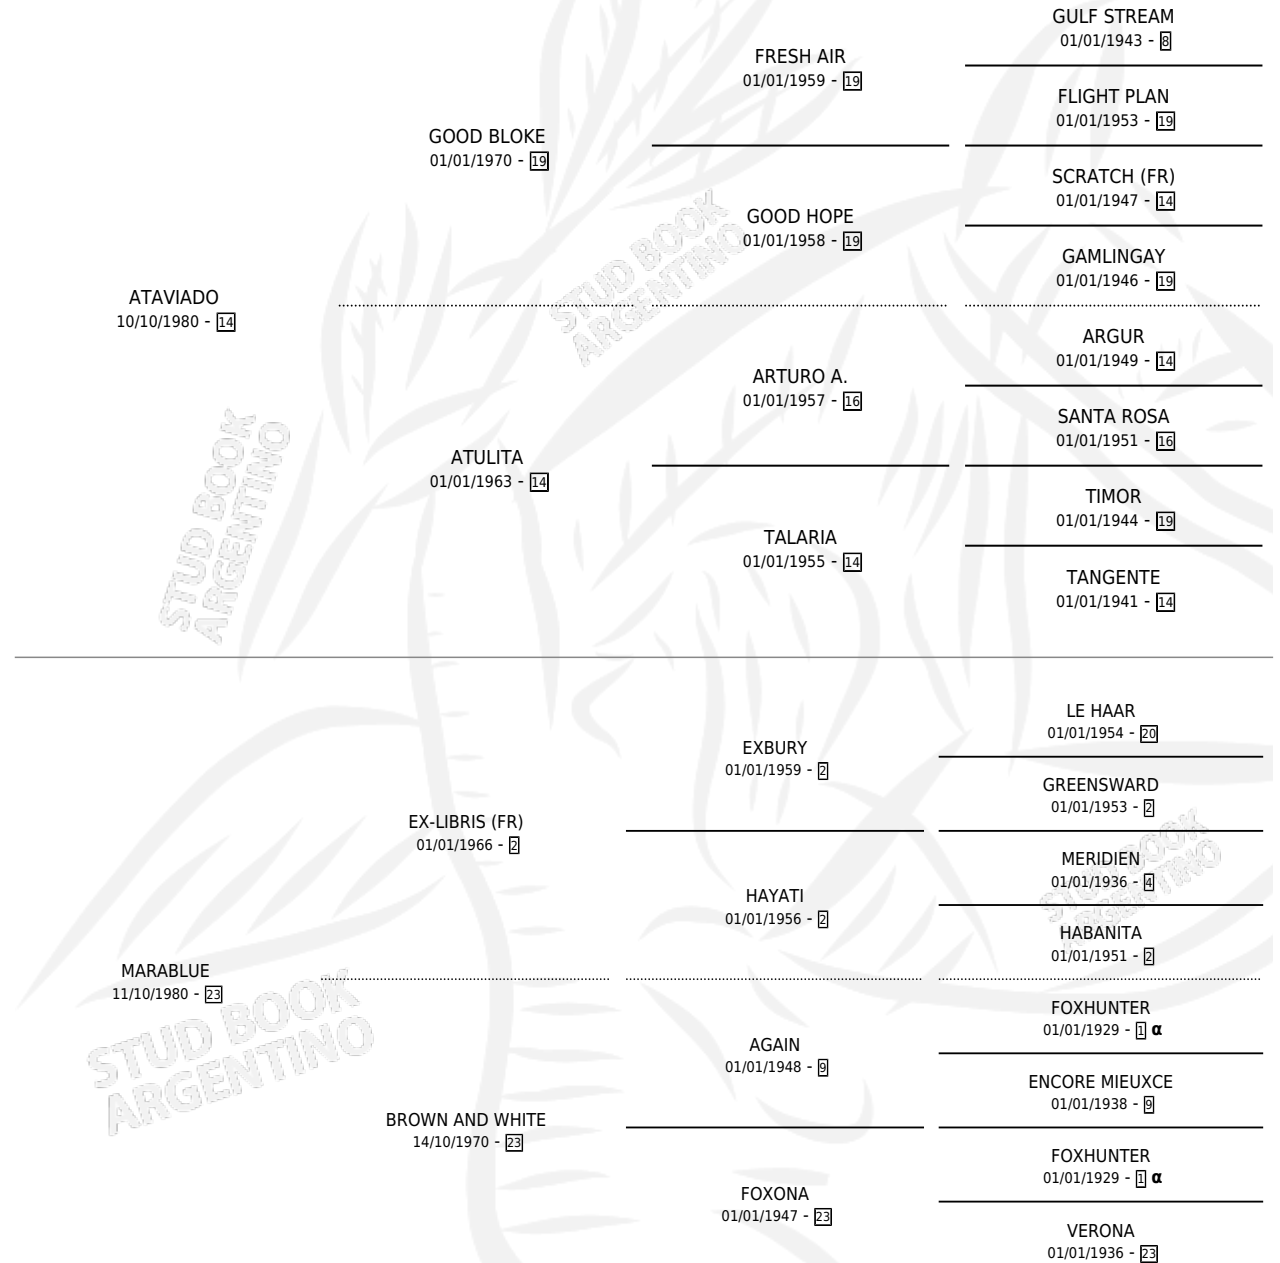

MARIJUANA

por ATAVIADO y MARABLUÉ por EX-LIBRIS (FR)

Argentina · Hembra · Alazan · SP · 22/10/1989
Familia 23-a · Volumen 33

ESTADO

TIPIFICACIÓN SANGUÍNEA	✓
TIPIFICACIÓN POR ADN	X
PASAPORTE	X
IDENTIFICACIÓN POR MICROCHIP	X
REPRODUCTOR	X

Lugar de nacimiento: Las Ortigas

Criador: Sin dato

PEDIGREE

INBREEDING : α

EXPORTACIÓN / IMPORTACIÓN

FECHA	MOVIMIENTO	PAÍS
01/05/1991	EXPORTADO	URUGUAY

MARIJUANA

Datos oficiales del Stud Book Argentino