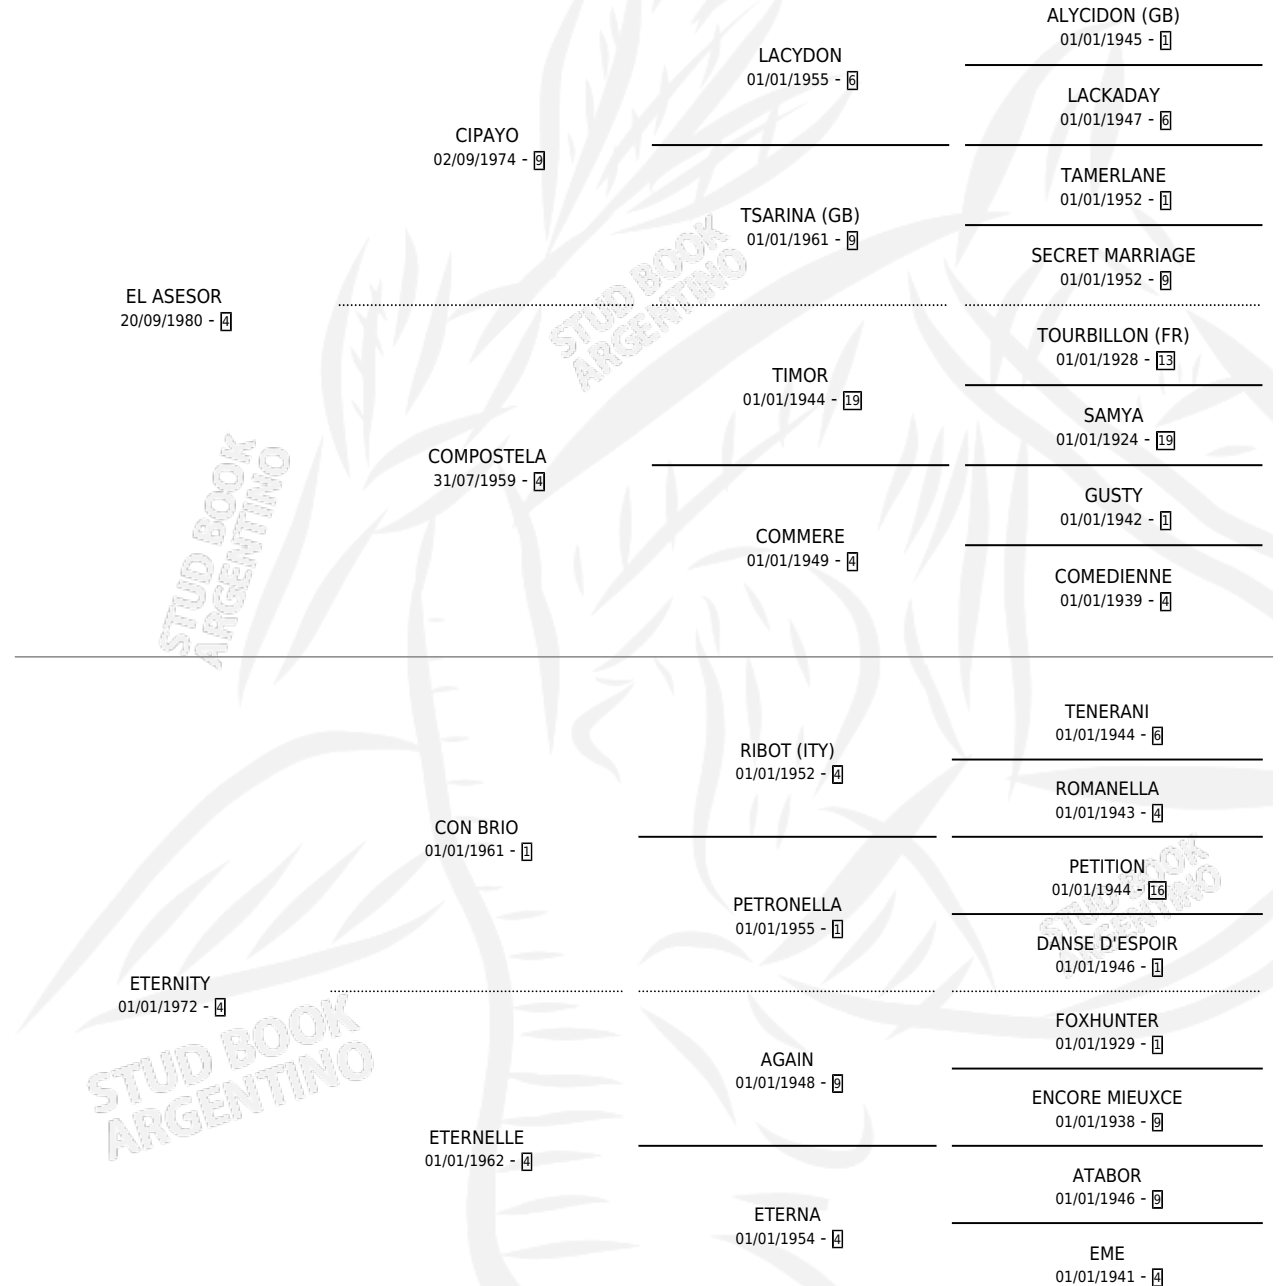

INTERMINABLE

por **EL ASESOR** y **ETERNITY** por **CON BRIO**

Argentina · Macho · Alazan · SP · 21/10/1989
Familia 4-k · Volumen 33

ESTADO

TIPIFICACIÓN SANGUÍNEA	X
TIPIFICACIÓN POR ADN	X
PASAPORTE	X
IDENTIFICACIÓN POR MICROCHIP	X
REPRODUCTOR	X

Lugar de nacimiento: Don Yayo

Criador: Sin dato

PEDIGREE

CAMPAÑA

Solo carreras oficiales de Argentina

POR EDAD

EDAD	CC	1°	2°	3°	4°	5°	NP	CLC	CLG	CLCG1	CLGG1	IMPORTE	GANANCIA / CC
3 AÑOS	2	0	0	0	0	0	2	0	0	0	0	\$0	\$0
4 AÑOS	6	0	0	0	0	0	6	0	0	0	0	\$0	\$0
5 AÑOS	1	0	0	0	0	0	1	0	0	0	0	\$0	\$0
TOTALES	9	0	0	0	0	0	9	0	0	0	0	\$0	\$0
%		0.0%	0.0%	0.0%	0.0%	0.0%	100%	0.0%	0.0%	0.0%	0.0%		