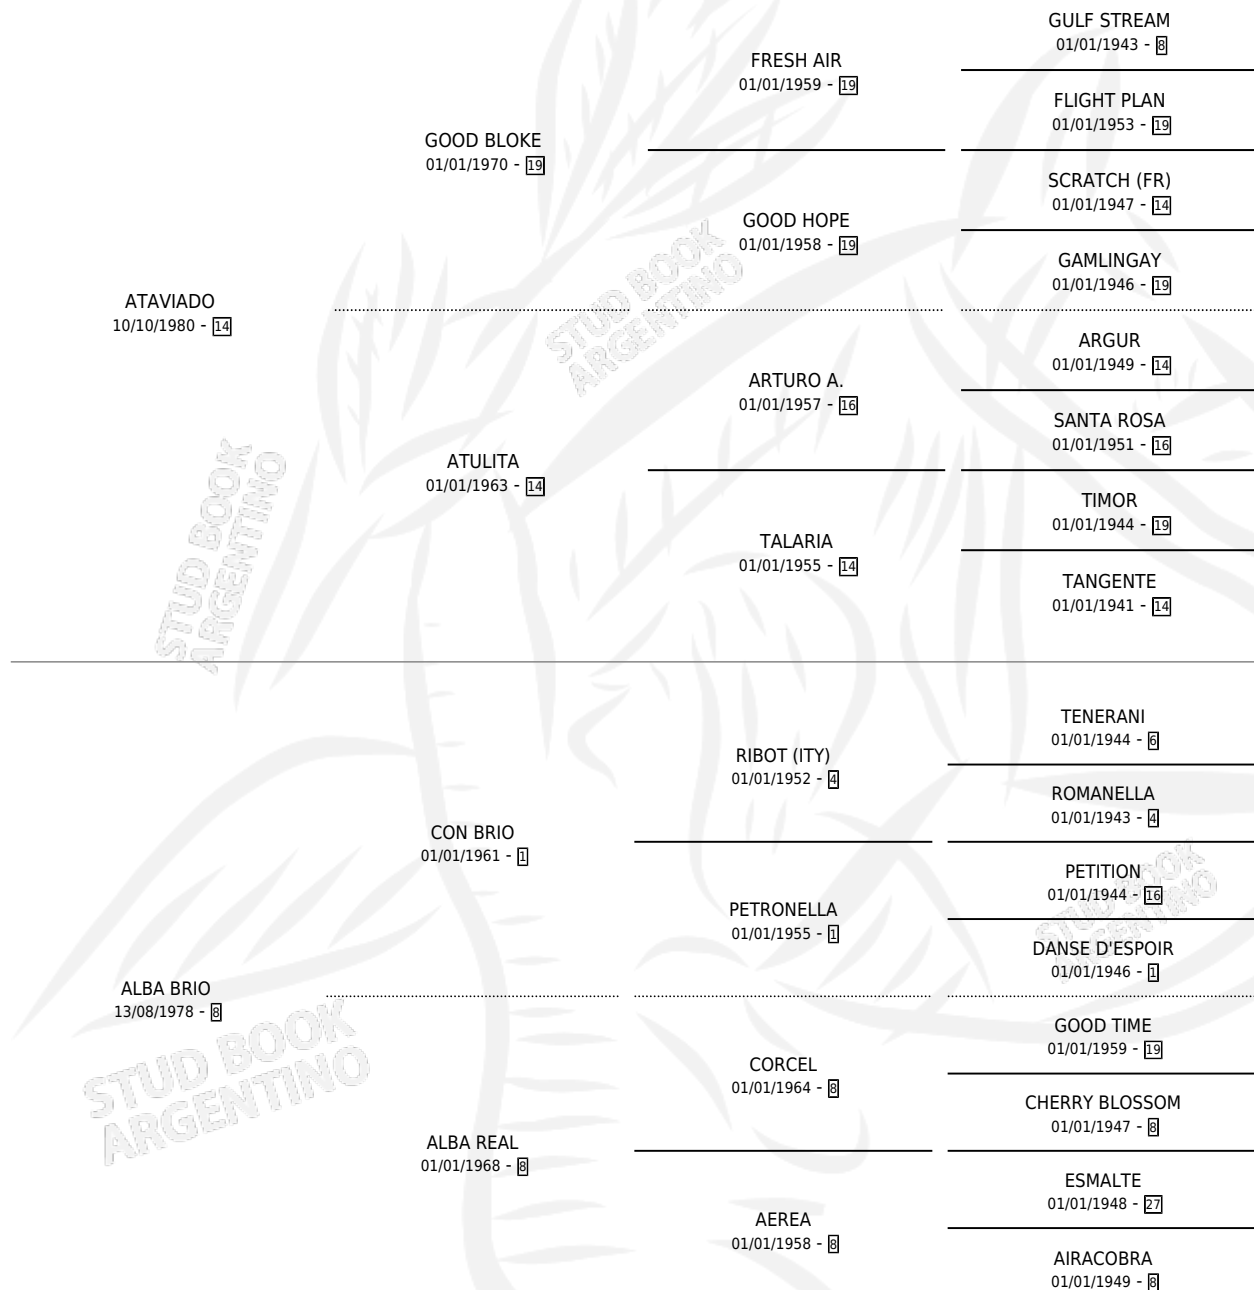

ALBUMINE

por ATAVIADO y ALBA BRIO por CON BRIO

Argentina · Hembra · Zaino Colorado · SP · 22/10/1989
Familia 8-g · Volumen 33

ESTADO

TIPIFICACIÓN SANGUÍNEA	✓
TIPIFICACIÓN POR ADN	X
PASAPORTE	X
IDENTIFICACIÓN POR MICROCHIP	X
REPRODUCTOR	✓

Lugar de nacimiento: Don Yayo
Criador: Solveyra Eduardo Alfredo

~

HIJOS

	MACHOS	HEMBRAS
2 NACIERON	2	0
2 CORRIERON	2	0
1 GANARON	1	0
0 GANADORES CL	0 GANADORES GR	0 GANADORES G1

PEDIGREE