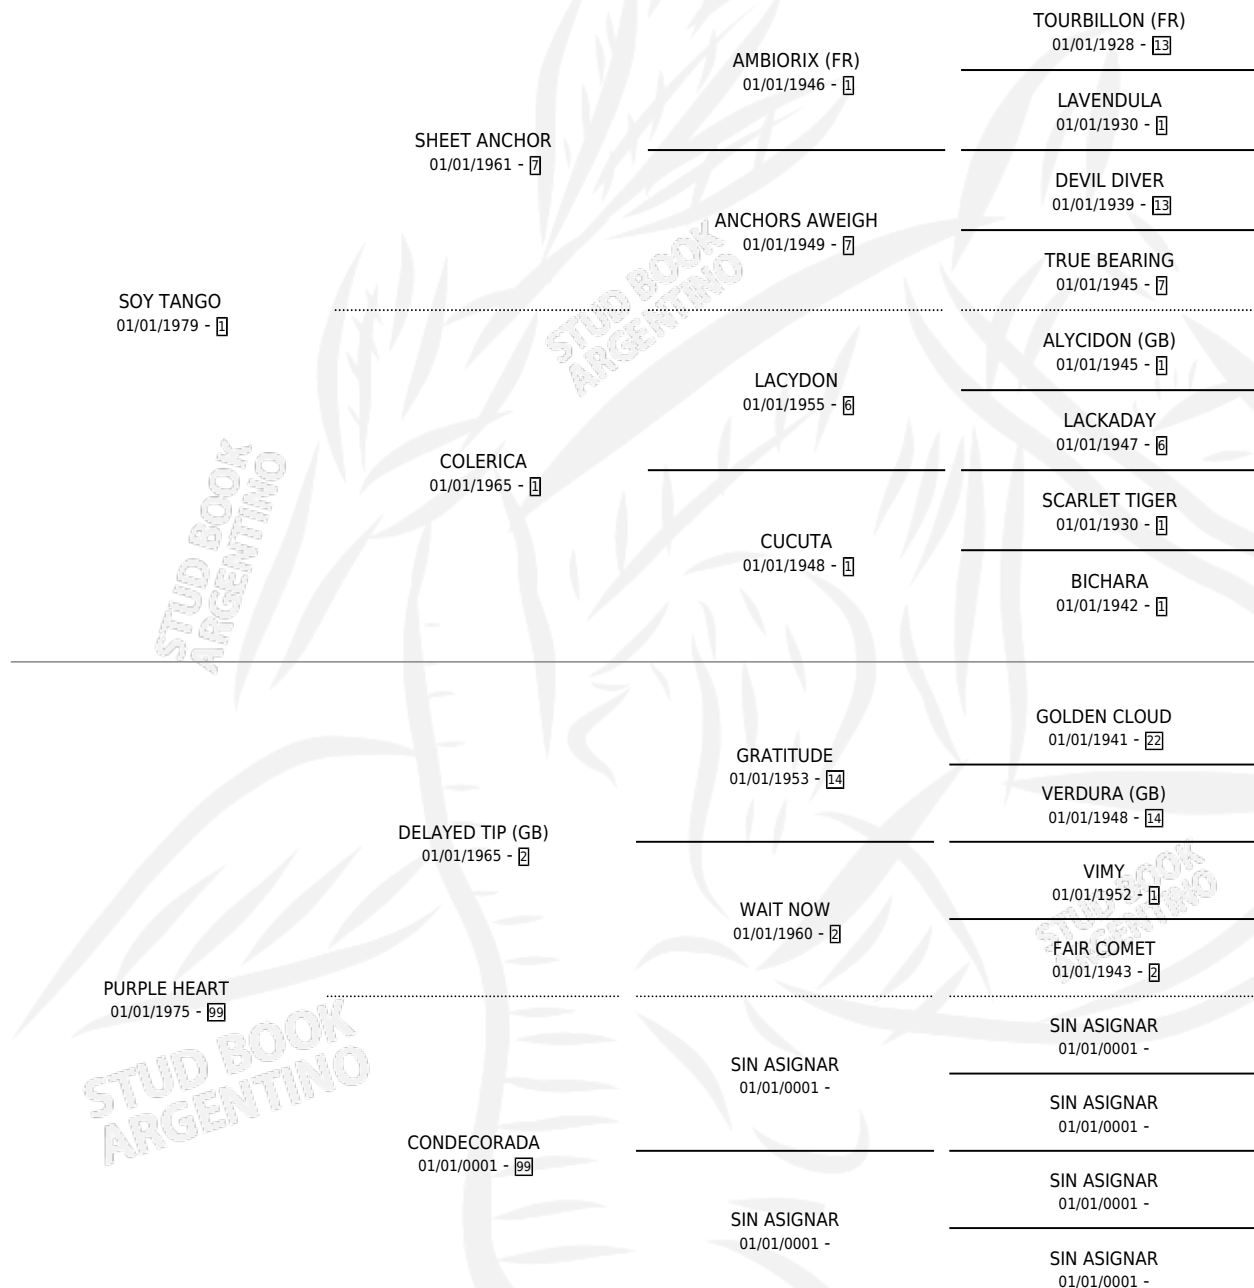

ROJA CUORE

por SOY TANGO y PURPLE HEART por DELAYED TIP (GB)

Argentina · Hembra · Zaino · SP · 20/10/1989
Familia 99 · Volumen 33

ESTADO

TIPIFICACIÓN SANGUÍNEA	X
TIPIFICACIÓN POR ADN	X
PASAPORTE	X
IDENTIFICACIÓN POR MICROCHIP	X
REPRODUCTOR	X

Lugar de nacimiento: La Daniela

Criador: Sin dato

PEDIGREE

ROJA CUORE

Datos oficiales del Stud Book Argentino

Documento generado el 12/06/2026

studbook.org.ar