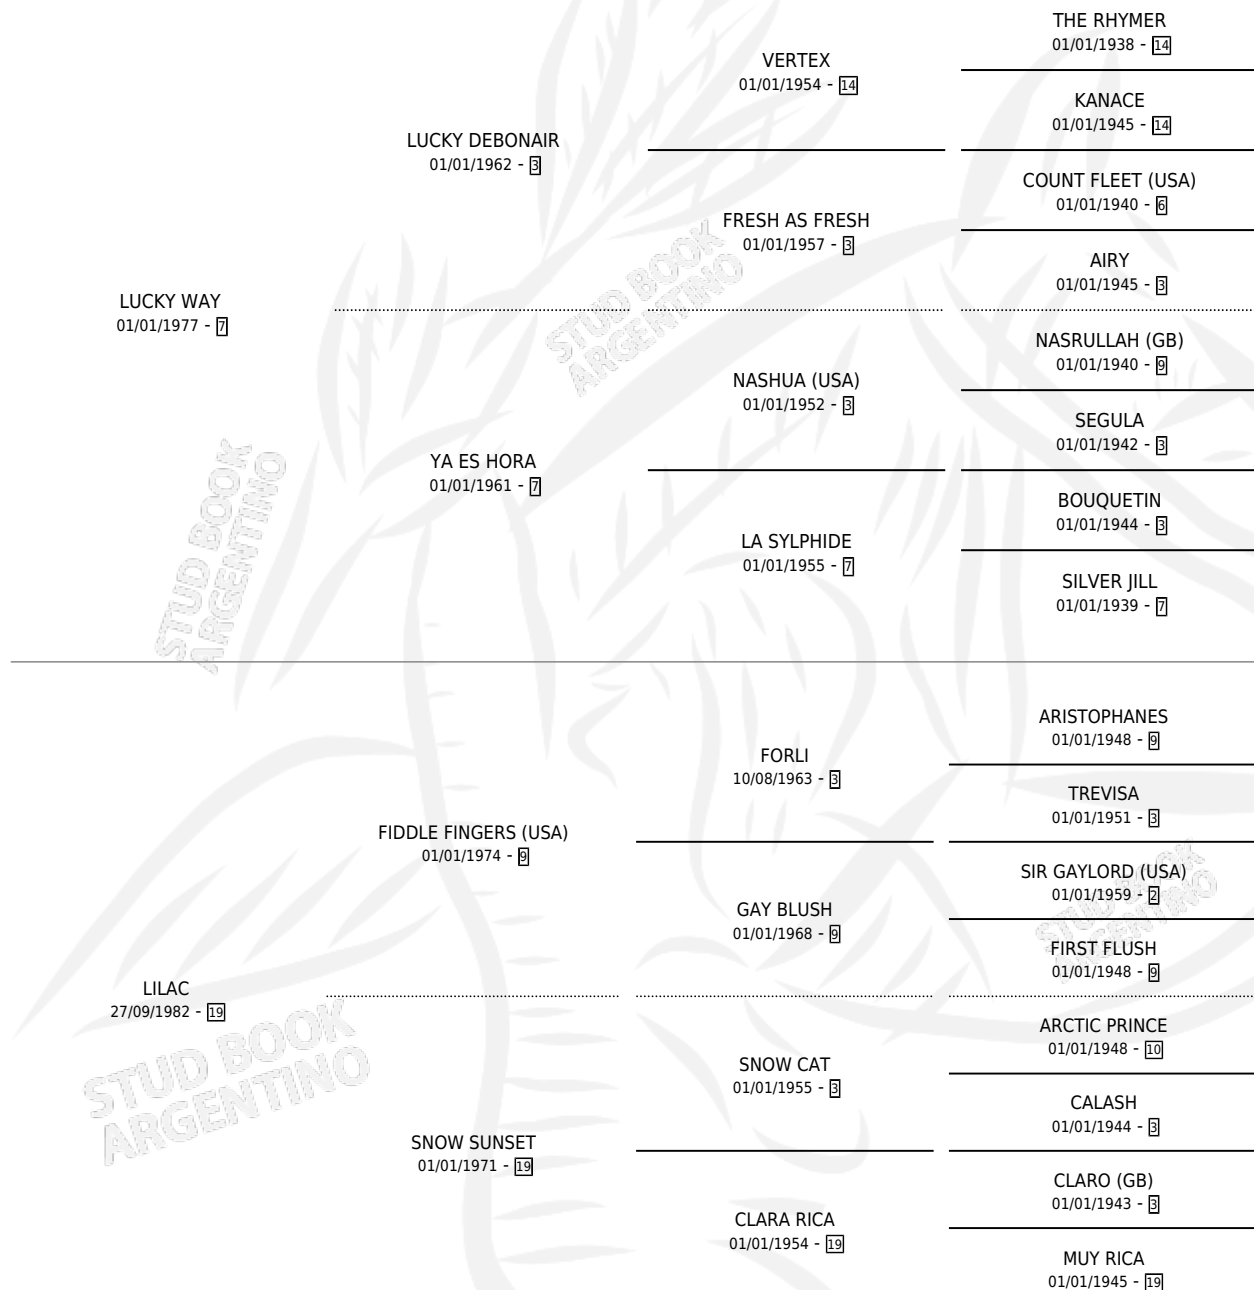

YATA WAY

por LUCKY WAY y LILAC por FIDDLE FINGERS (USA)

Argentina · Hembra · Alazan · SP · 04/11/1989
Familia 19 · Volumen 33

ESTADO

TIPIFICACIÓN SANGUÍNEA	✓
TIPIFICACIÓN POR ADN	✓
PASAPORTE	X
IDENTIFICACIÓN POR MICROCHIP	X
REPRODUCTOR	✓

Lugar de nacimiento: Teresa Maria
Criador: Sin dato

~

HIJOS

	MACHOS	HEMBRAS
7 NACIERON	5	2
1 CORRIERON	0	1
1 GANARON	0	1
0 GANADORES CL	0 GANADORES GR	0 GANADORES G1

PEDIGREE

S

mientos 7 / Efectividad 77.78%

PADRILLO	PRODUCTO	CRIADOR	1ER SERVICIO	ÚLTIMO SERVICIO
LIKE A DREAM	LIKE WAY (M A, 15/09/2010)	SIN DATO	09/09/2009	13/09/2009
GRAND JURY	GRAND JAVI (M ZC, 20/12/2006)	EL GRAN CHAPARRAL	26/12/2005	28/12/2005
GRAND JURY	GRAND CHICHA (H ZC, 11/11/2005)	BORREGO ROLANDO RUBEN	15/11/2004	06/12/2004
MASTRO OSCAR	MASTER WAY (M A, 08/11/2002)	BORREGO ROLANDO RUBEN	10/10/2001	07/11/2001
DIAMONT BLACK	TILLER BLACK (M Z, 24/11/2000)	BORREGO ROLANDO RUBEN	30/11/1999	15/12/1999
CAVALLARO	CAVALA WAY (H Z, 06/11/1999)	BORREGO ROLANDO RUBEN	02/12/1998	04/12/1998
DOCTOR RAULITO	DOCTOR NIRRA (M A, 15/11/1997)	BORREGO ROLANDO RUBEN	20/11/1996	20/11/1996
EL CONSEJERO	∅		12/11/1994	18/12/1994
FRESH SUN	∅		25/10/1993	09/12/1993

YATA WAY

Datos oficiales del Stud Book Argentino

GRAND JURY

Documento generado el 07/05/2026

MURIO EL 26/01/2011

MASTRO OSCAR