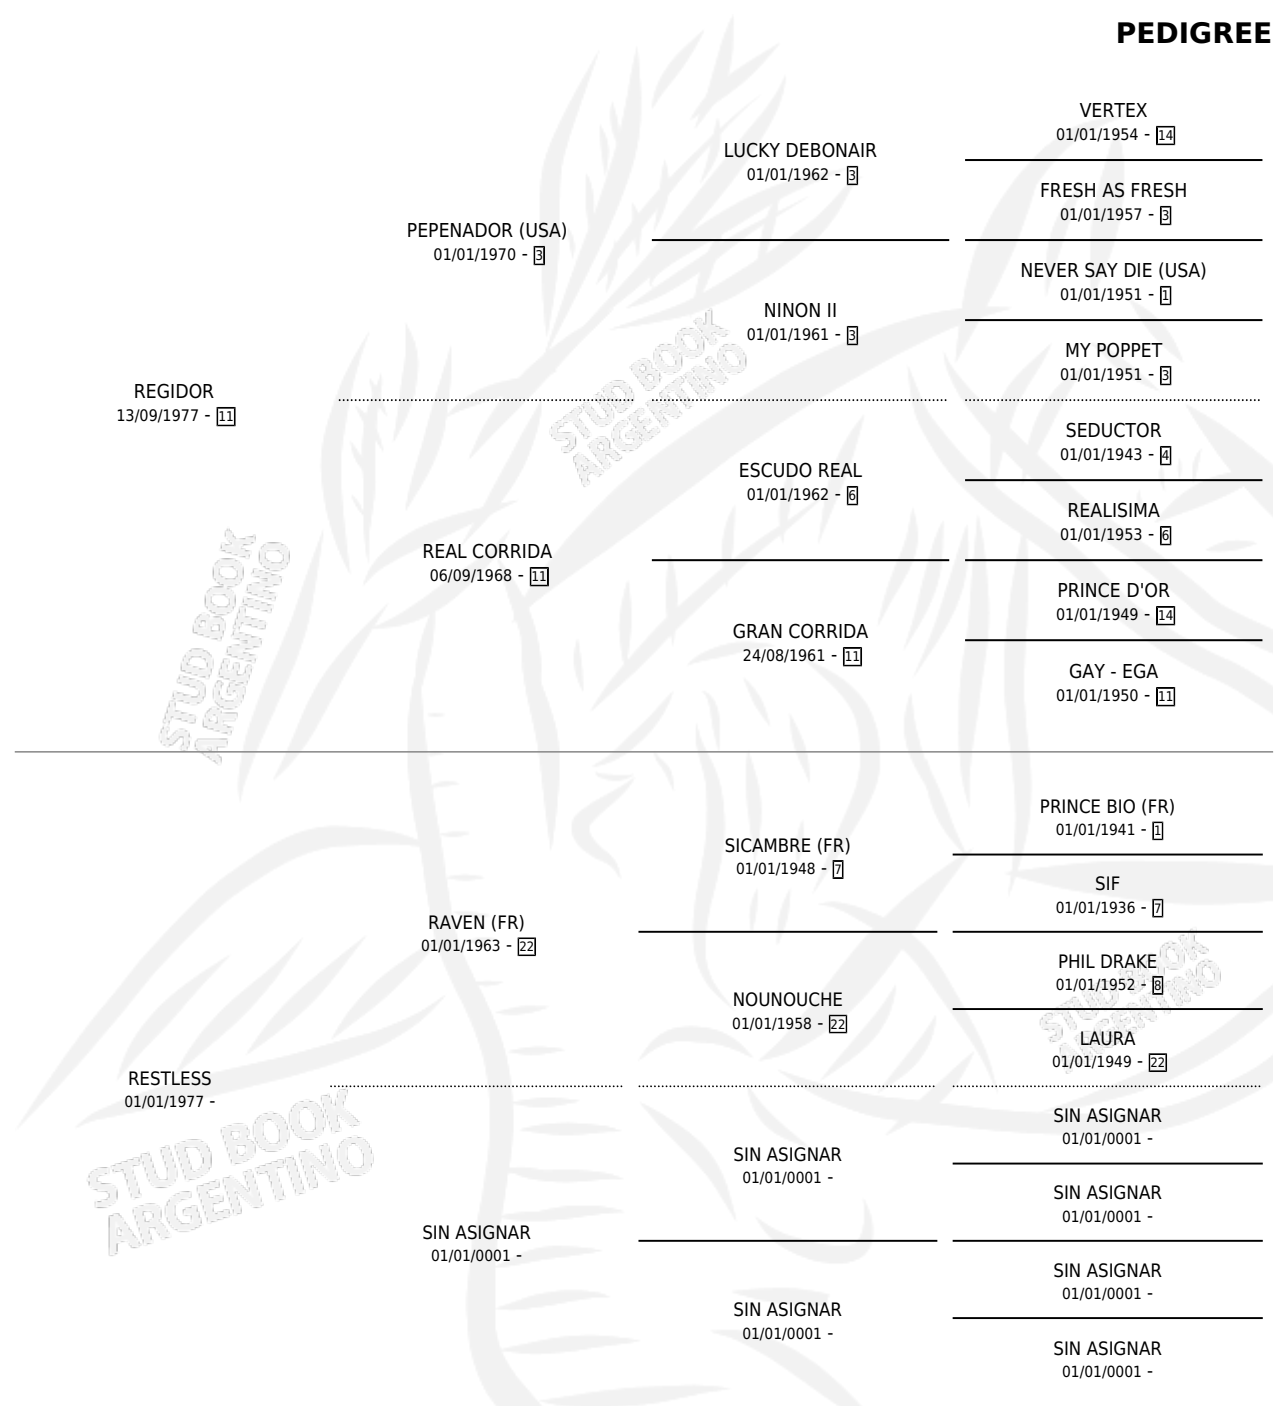

ESEGIDA

por **REGIDOR** y **RESTLESS** por **RAVEN (FR)**

Argentina · Hembra · Alazan · SP · 28/10/1989
Familia · Volumen 33

ESTADO

TIPIFICACIÓN SANGUÍNEA	X
TIPIFICACIÓN POR ADN	X
PASAPORTE	X
IDENTIFICACIÓN POR MICROCHIP	X
REPRODUCTOR	X

Lugar de nacimiento: Teresa Maria

Criador: Sin dato

PEDIGREE

ESEGIDA

Datos oficiales del Stud Book Argentino

Documento generado el 28/04/2026

studbook.org.ar