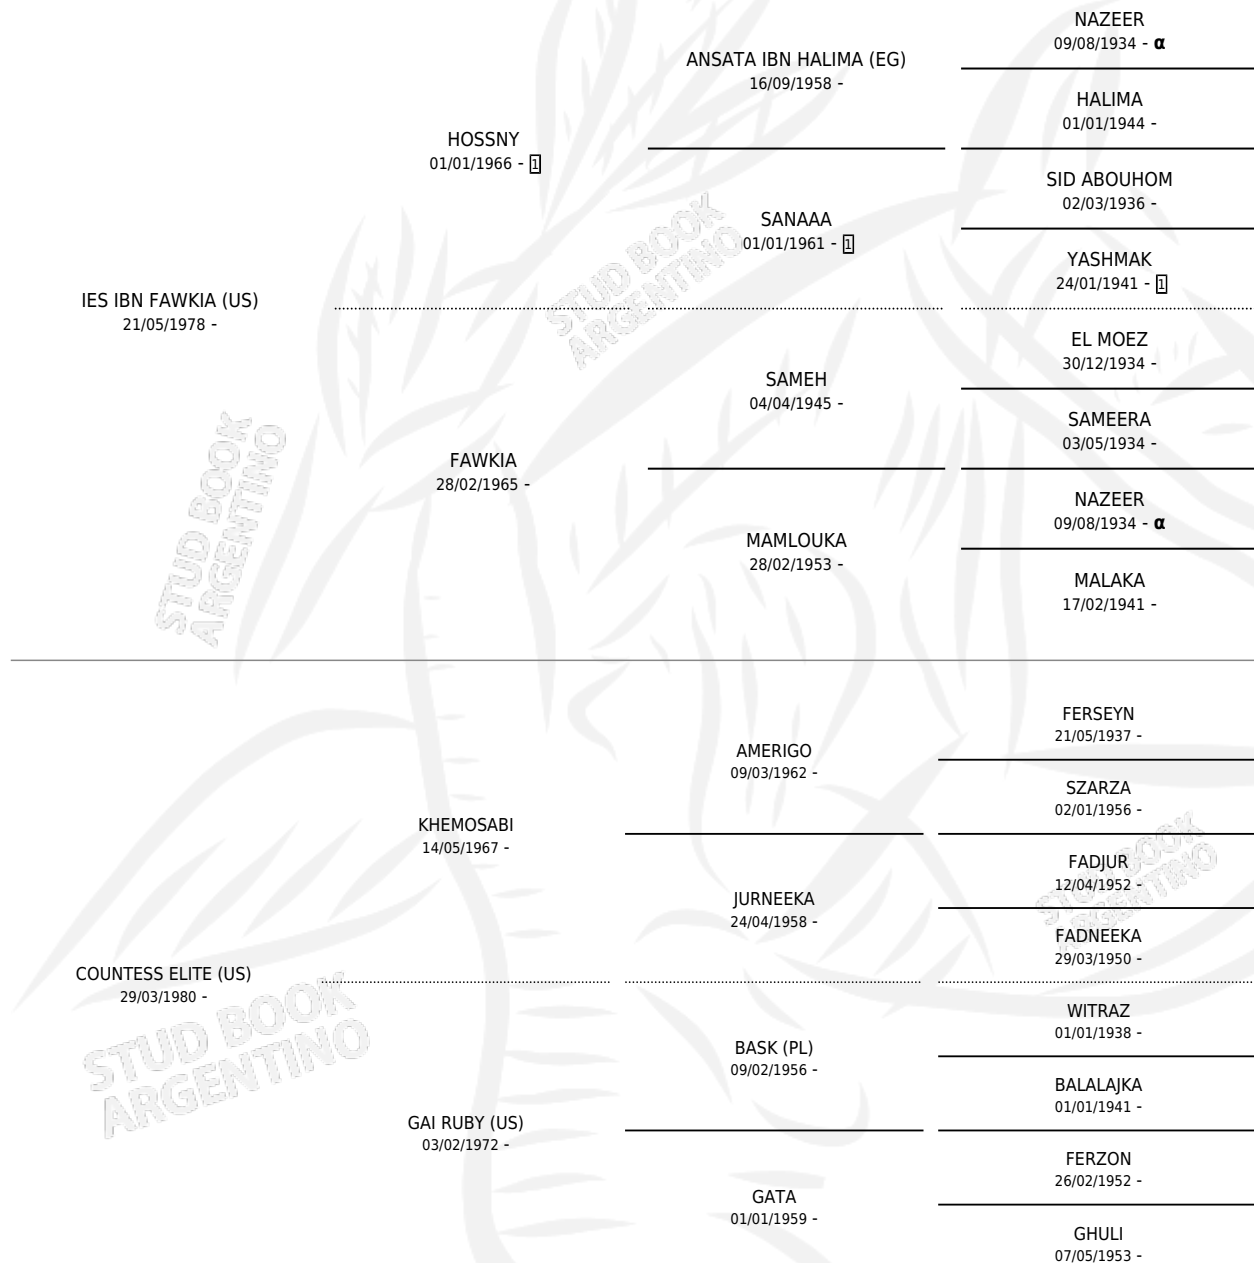

ZT FELITE

por IES IBN FAWKIA (US) y COUNTESS ELITE (US) por KHEMOSABI

Argentina · Hembra · Tordillo · AP · 09/10/1989
Familia · Volumen 33

ESTADO

TIPIFICACIÓN SANGUÍNEA	✓
TIPIFICACIÓN POR ADN	X
PASAPORTE	X
IDENTIFICACIÓN POR MICROCHIP	X
REPRODUCTOR	✓

Lugar de nacimiento: El Atalaya
Criador: El Atalaya

~

HIJOS

	MACHOS	HEMBRAS
1 NACIERON	1	0
SIN ACTUACIONES		

PEDIGREE

INBREEDING : α