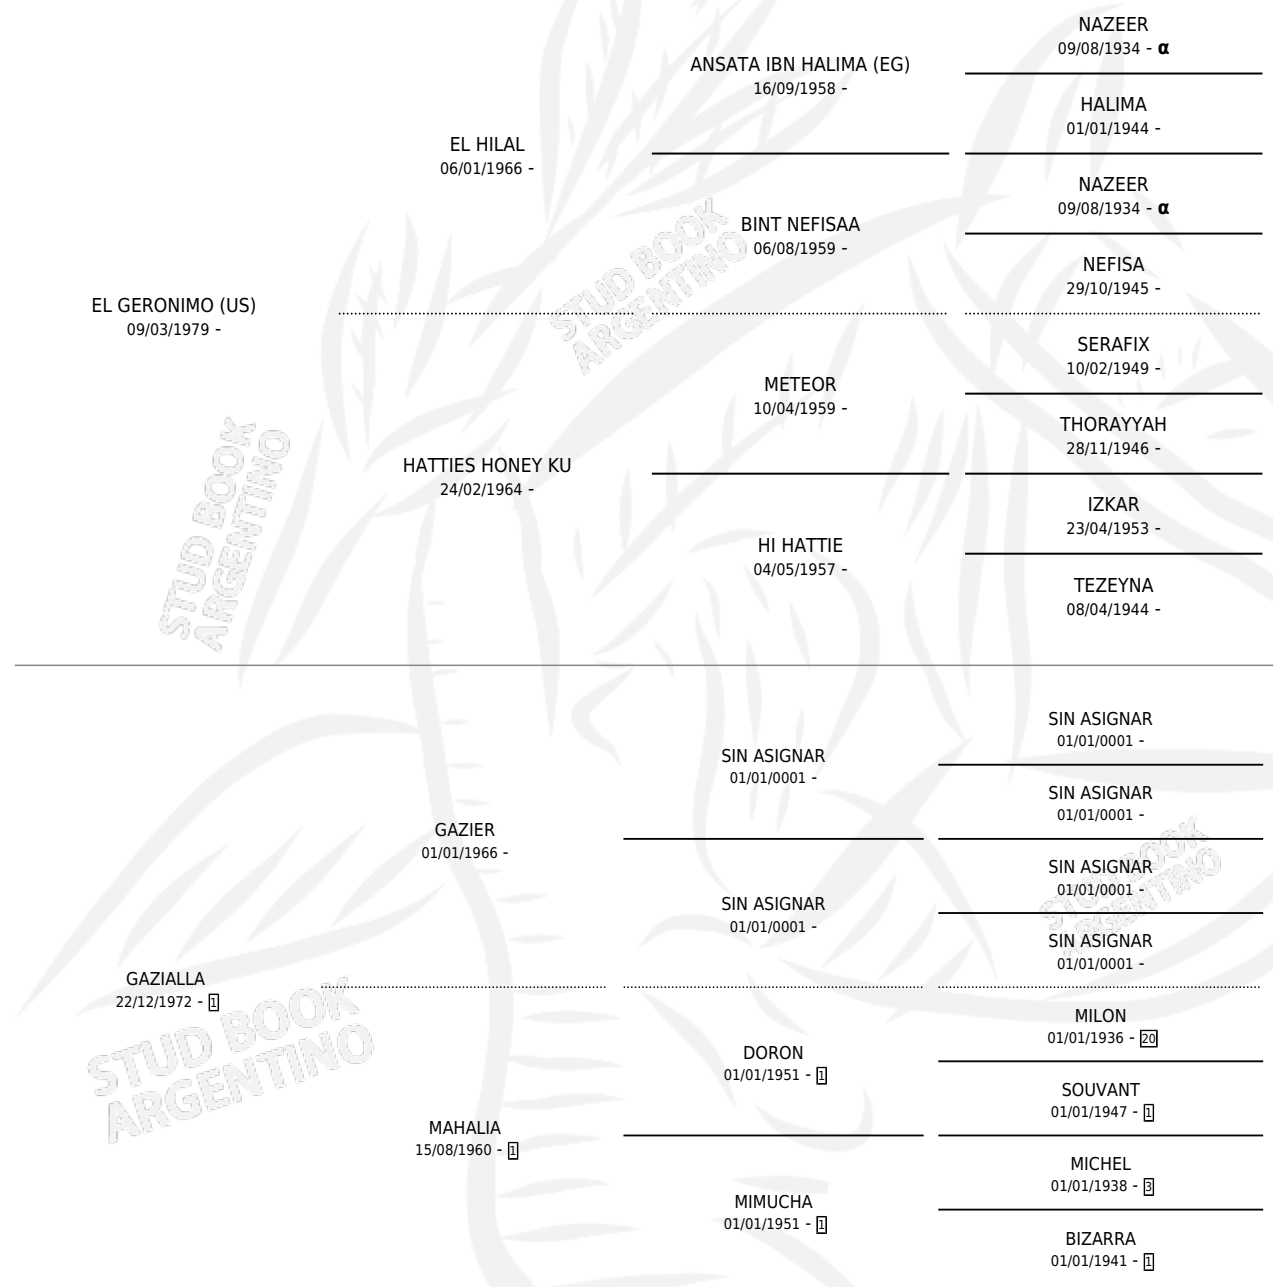

# PEDIGREE

por **EL GERONIMO (US)** y **GAZIALLA** por **GAZIER**

INBREEDING : **α**

Argentina · Macho · Zaino · AA · 07/11/1989  
Familia 1-w · Volumen 33

## ESTADO

TIPIFICACIÓN SANGUÍNEA	X
TIPIFICACIÓN POR ADN	X
PASAPORTE	X
IDENTIFICACIÓN POR MICROCHIP	X
REPRODUCTOR	X

**Lugar de nacimiento:** El Atalaya

**Criador:** El Atalaya