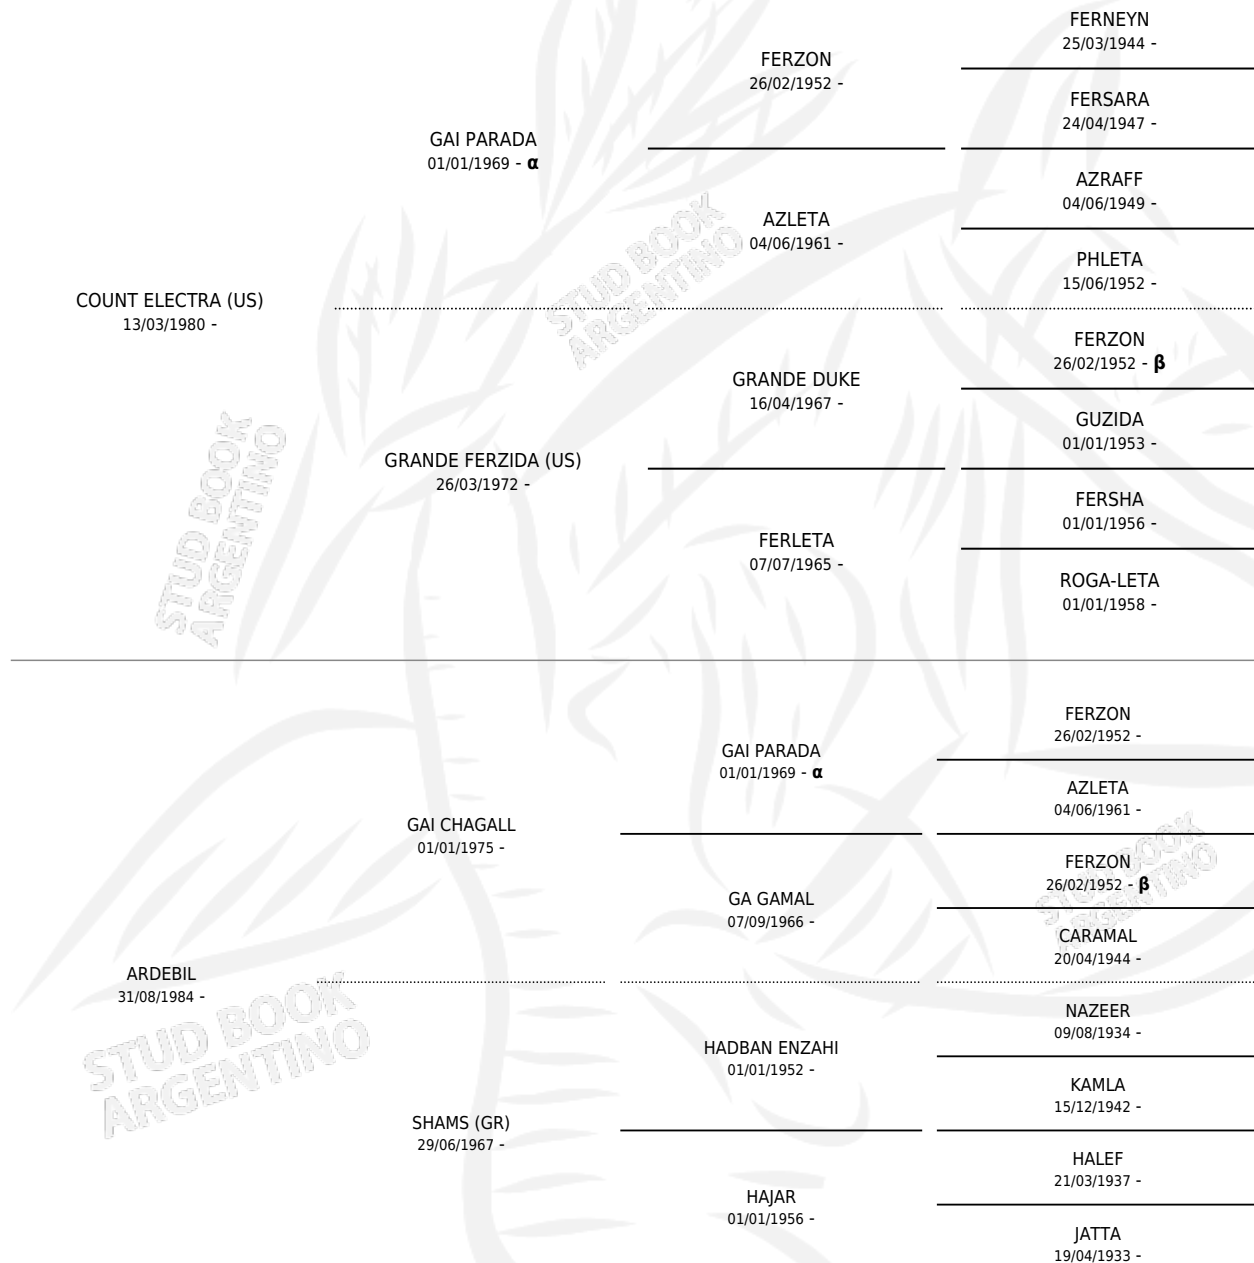

ZT ARDELECTRA

por COUNT ELECTRA (US) y ARDEBIL por GAI CHAGALL

PEDIGREE

Argentina · Hembra · Tordillo · AP · 13/11/1989
Familia · Volumen 33

ESTADO

TIPIFICACIÓN SANGUÍNEA	✓
TIPIFICACIÓN POR ADN	X
PASAPORTE	X
IDENTIFICACIÓN POR MICROCHIP	X
REPRODUCTOR	✓

Lugar de nacimiento: El Atalaya

Criador: El Atalaya

~

HIJOS

	MACHOS	HEMBRAS
1 NACIERON	1	0

SIN ACTUACIONES

INBREEDING : α , β

S

mientos **1** / Efectividad **100%**

PADRILLO	PRODUCTO	CRIADOR	1ER SERVICIO	ÚLTIMO SERVICIO
GG MONTERO (PY)	ZT MONTELECTRA (M A, 29/08/1993)	EL ATALAYA	21/08/1992	17/09/1992

ZT ARDELECTRA

Datos oficiales del Stud Book Argentino