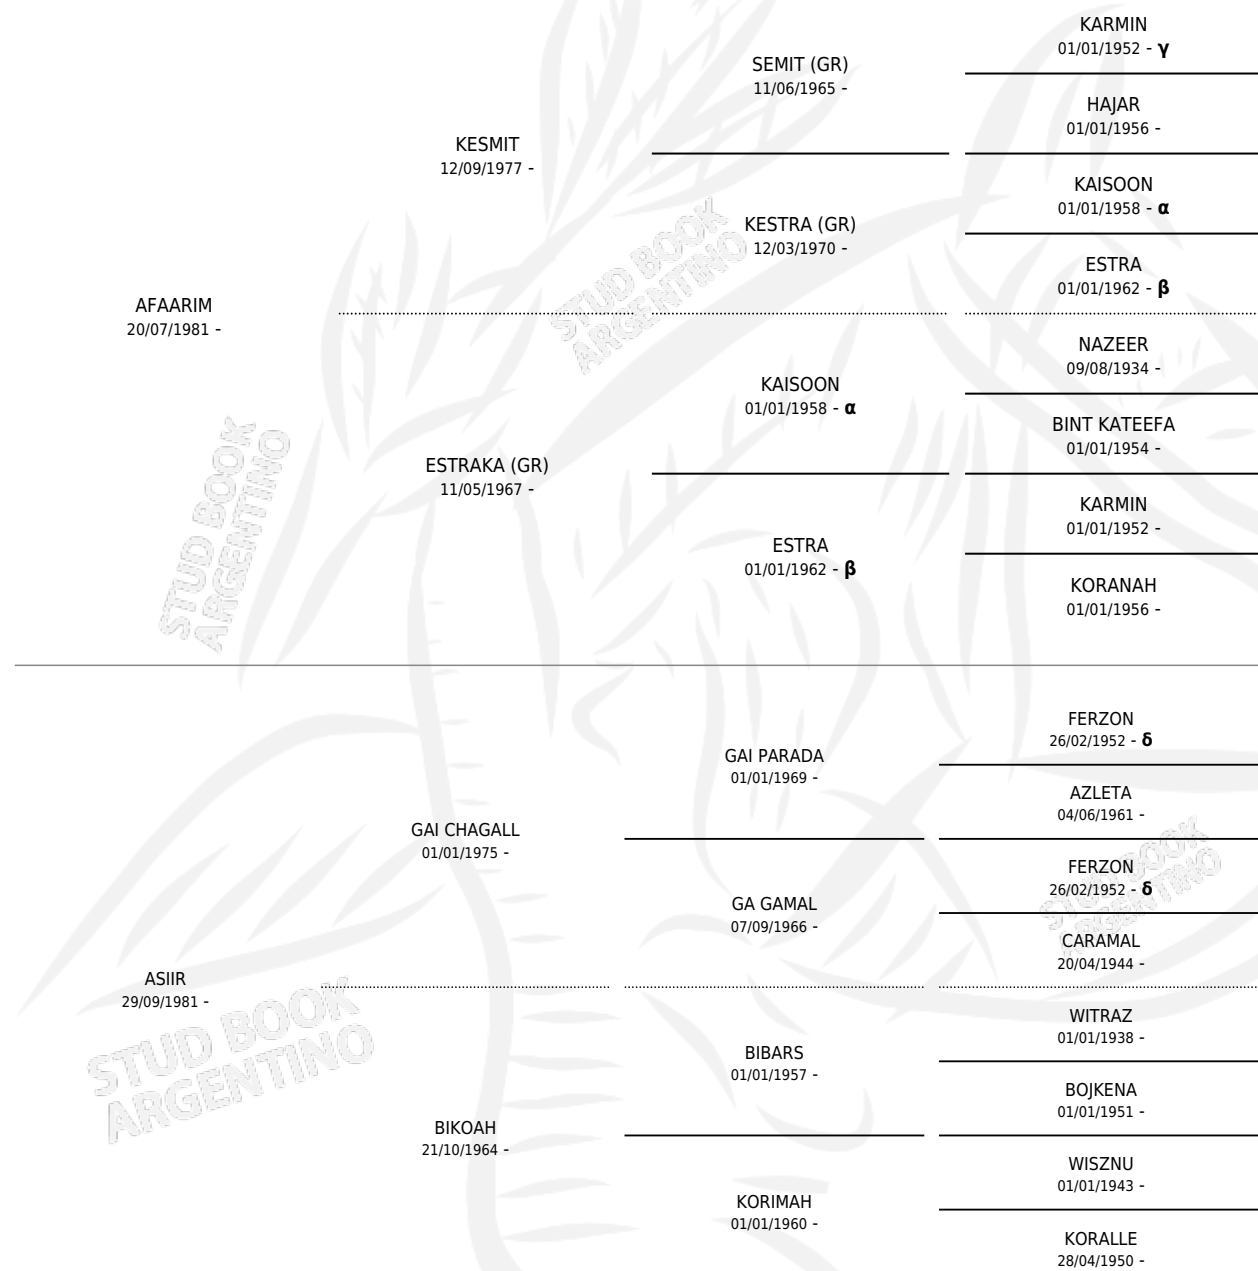

ZT ASIFAARIM

por AFAARIM y ASIIR por GAI CHAGALL

PEDIGREE

Argentina · Macho · Alazan · AP · 15/11/1989
Familia · Volumen 33

INBREEDING : $\alpha, \beta, \gamma, \delta$

ESTADO

TIPIFICACIÓN SANGUÍNEA	✓
TIPIFICACIÓN POR ADN	X
PASAPORTE	X
IDENTIFICACIÓN POR MICROCHIP	X
REPRODUCTOR	✓

Lugar de nacimiento: El Atalaya
Criador: El Atalaya

~

HIJOS

	MACHOS	HEMBRAS
3 NACIERON	1	2
SIN ACTUACIONES		

SERVICIOS PADRILLO

TEMPORADA	HARAS	SERVICIO	NAC.	EFFECTIVIDAD
1994	LOMAS ALTAS	2	1	50.00 %
1993	LOMAS ALTAS	2	2	100 %