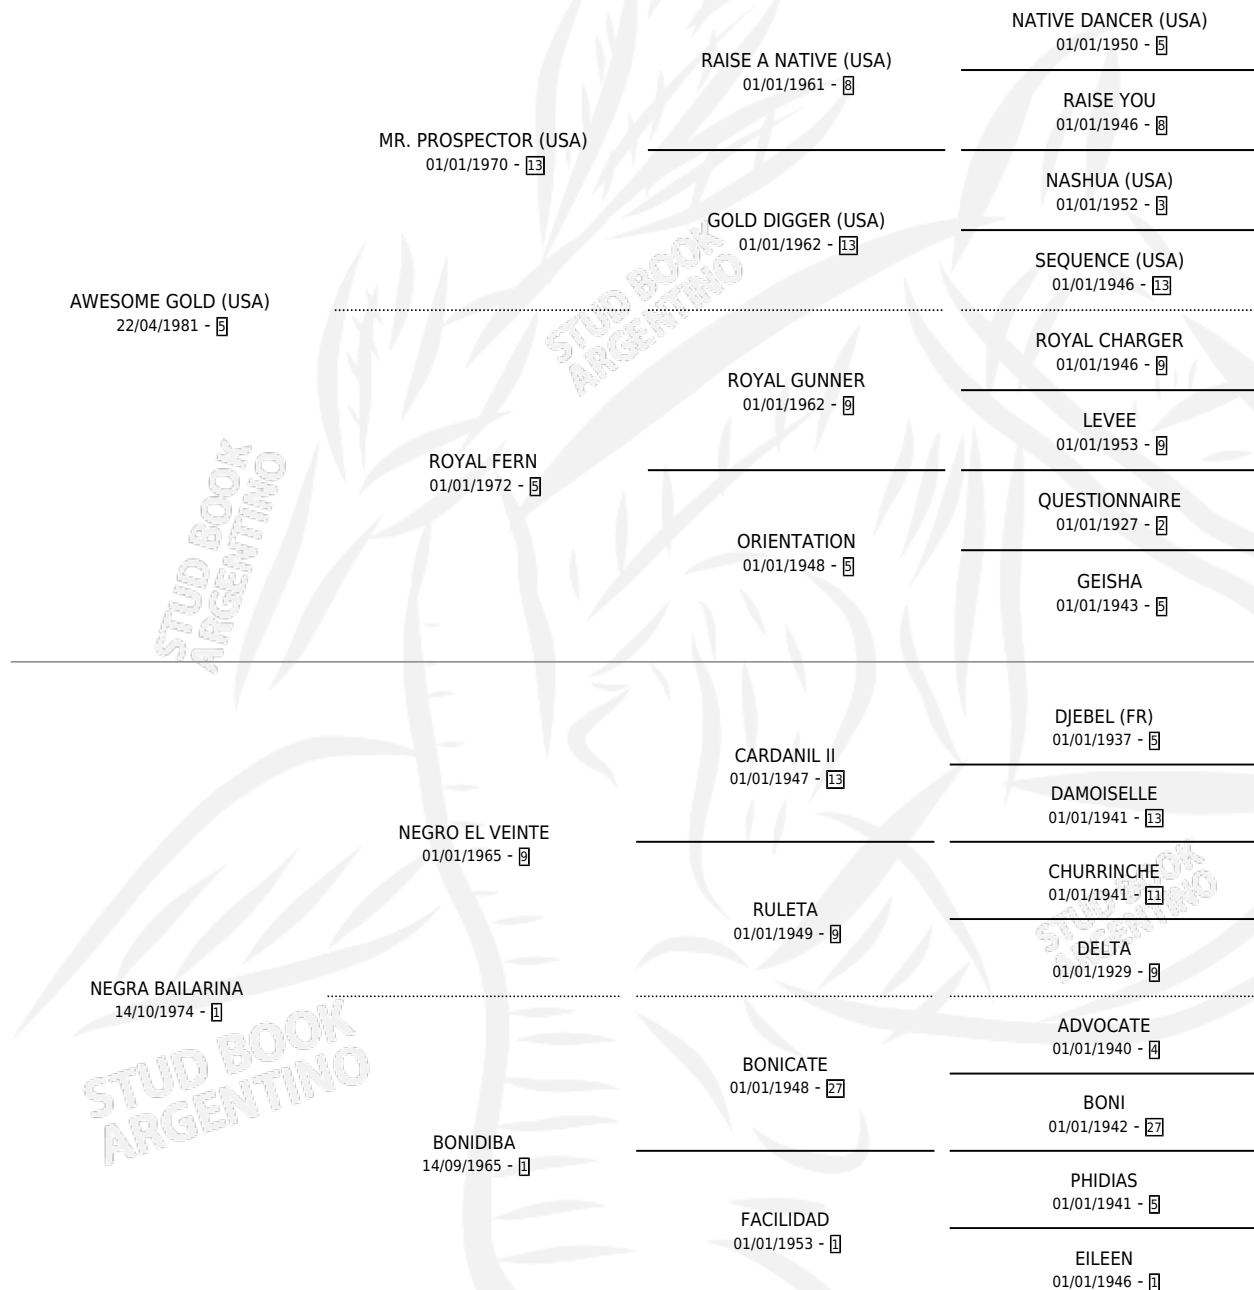

SOME GOLD

por **AWESOME GOLD (USA)** y **NEGRA BAILARINA** por **NEGRO EL VEINTE**

Argentina · Macho · Alazan · SP · 21/09/1989
Familia 1-o · Volumen 33

ESTADO

TIPIFICACIÓN SANGUÍNEA	✓
TIPIFICACIÓN POR ADN	X
PASAPORTE	X
IDENTIFICACIÓN POR MICROCHIP	X
REPRODUCTOR	✓

Lugar de nacimiento: Doña Teresa
Criador: Sin dato

~

HIJOS

	MACHOS	HEMBRAS
15 NACIERON	6	9
7 CORRIERON	3	4
2 GANARON	1	1

0	0	0
GANADORES CL	GANADORES GR	GANADORES G1

PEDIGREE

CAMPAÑA

Solo carreras oficiales de Argentina