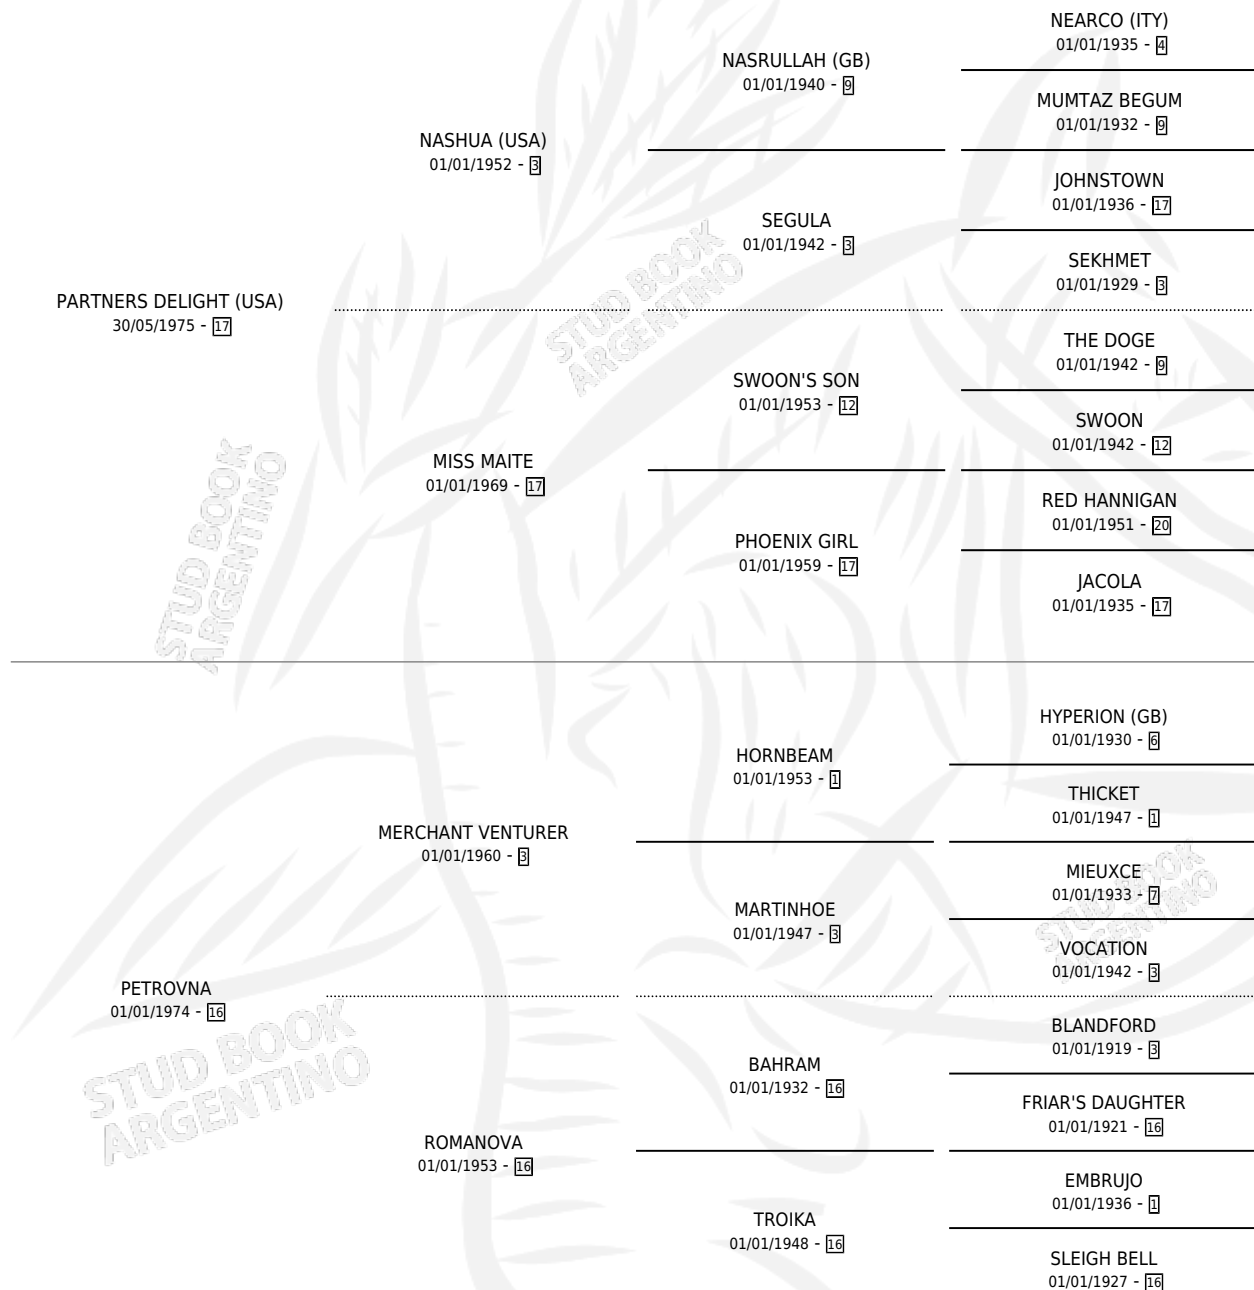

PARAMARLA

por **PARTNERS DELIGHT (USA)** y **PETROVNA** por
MERCHANT VENTURER

Argentina · Hembra · Alazan · SP · 07/11/1989
Familia 16-g · Volumen 33

ESTADO

TIPIFICACIÓN SANGUÍNEA	X
TIPIFICACIÓN POR ADN	X
PASAPORTE	X
IDENTIFICACIÓN POR MICROCHIP	X
REPRODUCTOR	✓

Lugar de nacimiento: Las Camelias

Criador: Las Camelias

PEDIGREE