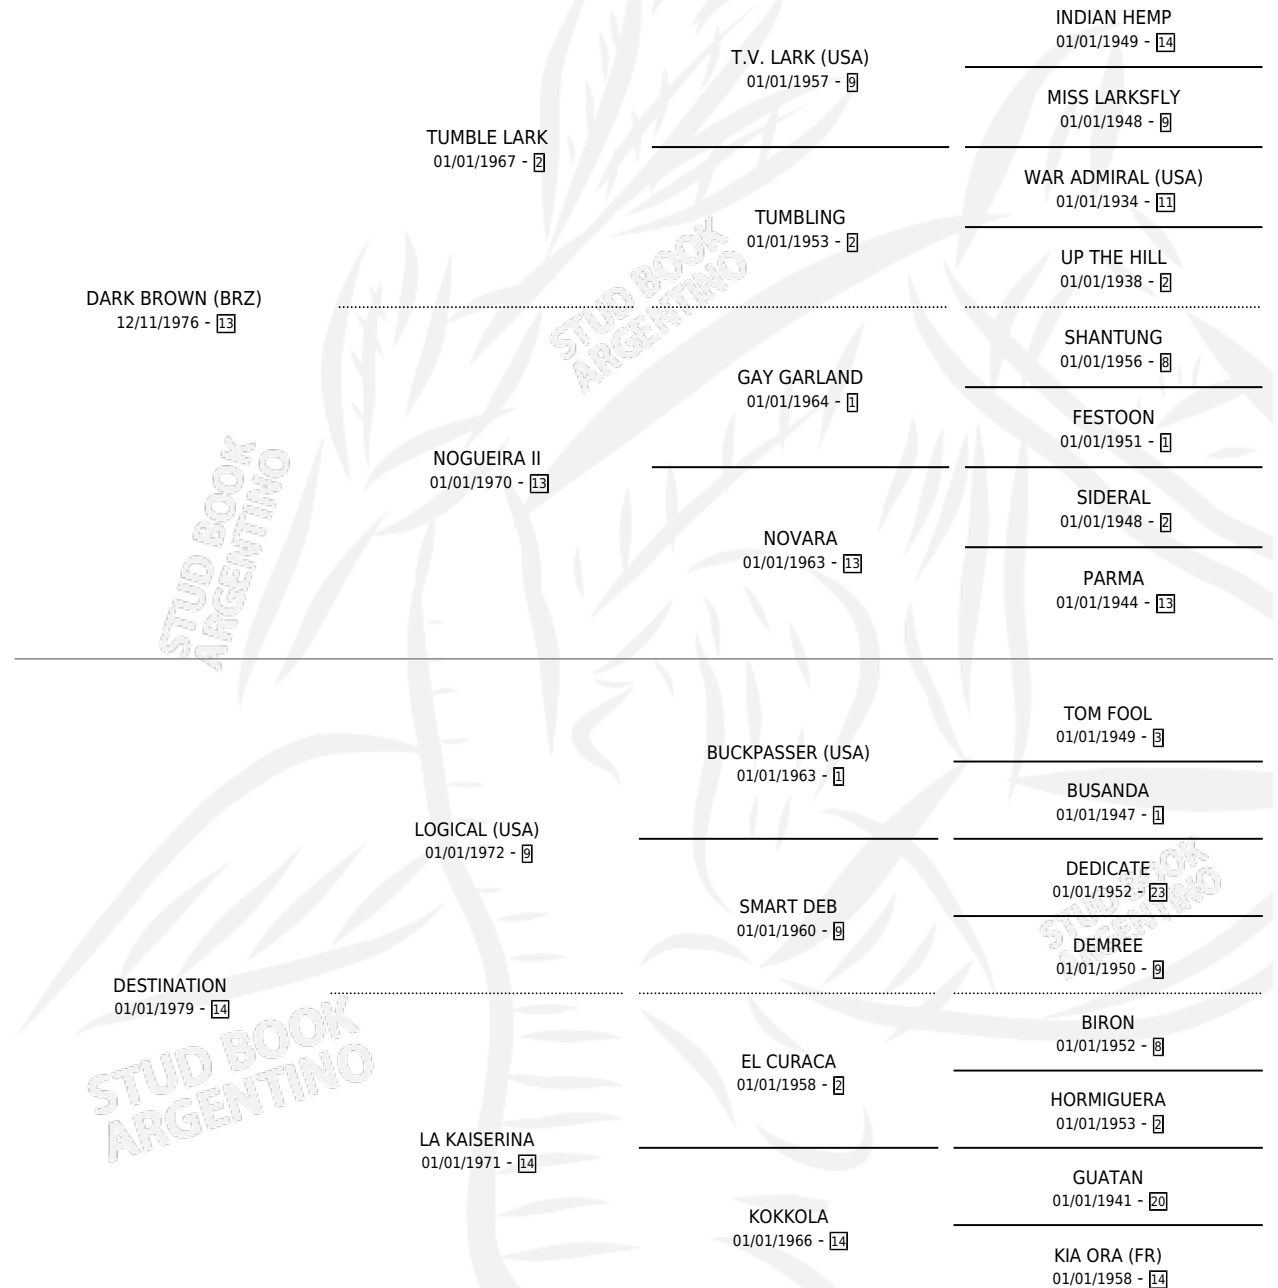

OBSTINATION

por **DARK BROWN (BRZ)** y **DESTINATION** por **LOGICAL (USA)**

Argentina · Hembra · Alazan · SP · 04/11/1989
Familia 14 · Volumen 33

ESTADO

TIPIFICACIÓN SANGUÍNEA	✓
TIPIFICACIÓN POR ADN	X
PASAPORTE	X
IDENTIFICACIÓN POR MICROCHIP	X
REPRODUCTOR	✓

Lugar de nacimiento: Rosa Do Sul
Criador: Sin dato

~

HIJOS

	MACHOS	HEMBRAS
4 NACIERON	3	1
3 CORRIERON	2	1
2 GANARON	1	1

0	0	0
GANADORES CL	GANADORES GR	GANADORES G1

PEDIGREE

S

mientos 4 / Efectividad 100%

PADRILLO	PRODUCTO	CRIADOR	1ER SERVICIO	ÚLTIMO SERVICIO
PURPLE MOUNTAIN (USA)	WELL KNOWN (M A, 09/09/1996)	SIN DATO	12/10/1995	12/10/1995
PURPLE MOUNTAIN (USA)	VALIOSO EJEMPLAR (M A, 11/09/1995)	SIN DATO	22/09/1994	12/10/1994
PURPLE MOUNTAIN (USA)	UMBER (H ZC, 12/09/1994)	SIN DATO	08/10/1993	08/10/1993
POTOMAC	TAXI DRIVER (M ZD, 28/08/1993)	SIN DATO	29/08/1992	17/09/1992