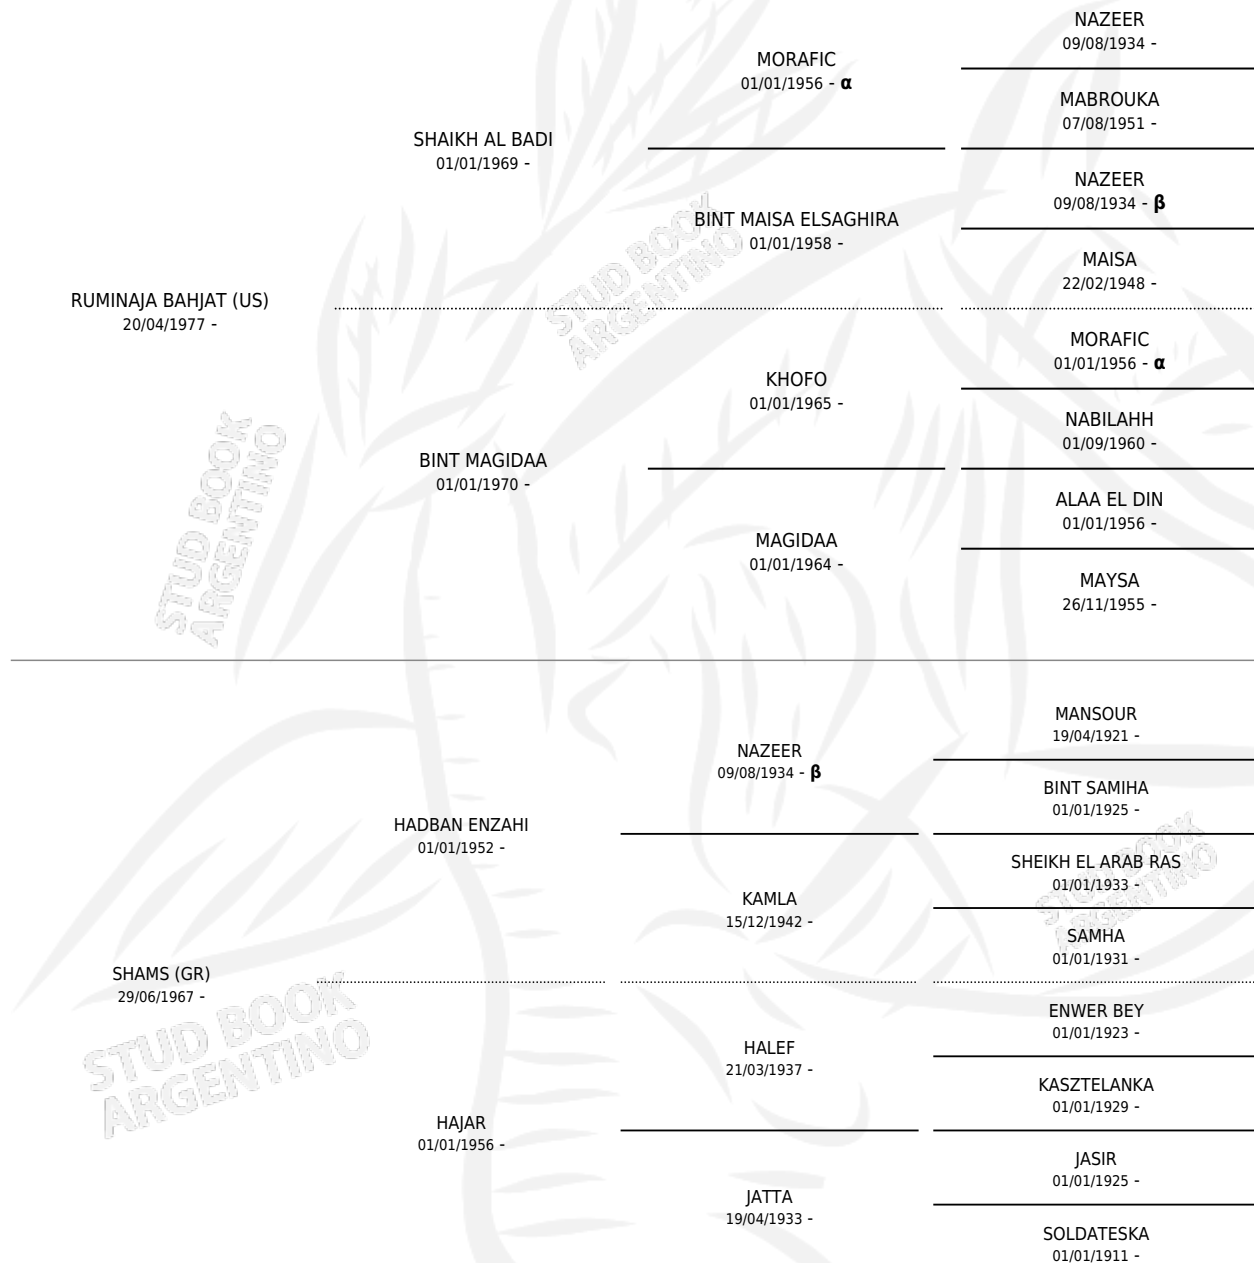

ZT RUSHAMS

por RUMINAJA BAHJAT (US) y SHAMS (GR) por HADBAN ENZAHI

Argentina · Hembra · Tordillo · AP · 18/10/1989
Familia · Volumen 33

ESTADO

TIPIFICACIÓN SANGUÍNEA	✓
TIPIFICACIÓN POR ADN	✓
PASAPORTE	X
IDENTIFICACIÓN POR MICROCHIP	X
REPRODUCTOR	✓

Lugar de nacimiento: El Atalaya
Criador: El Atalaya

~

HIJOS

	MACHOS	HEMBRAS
10 NACIERON	6	4
1 CORRIERON	1	0

SIN ACTUACIONES

PEDIGREE

INBREEDING : α, β