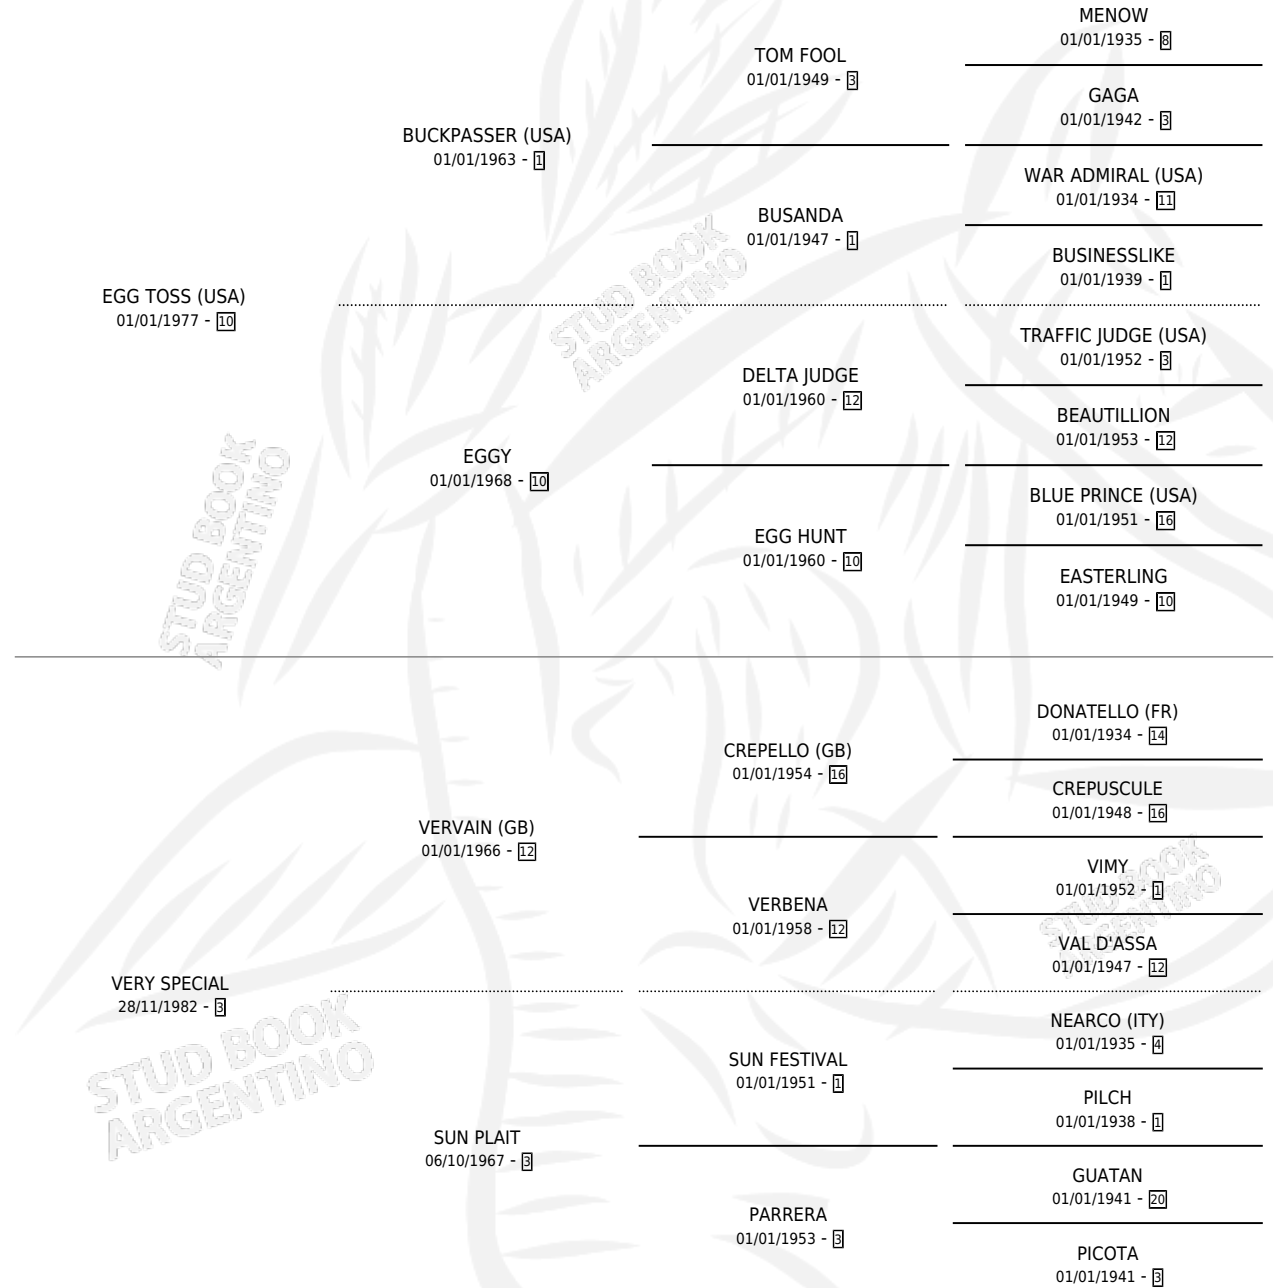

ESPECIALMENTE

por EGG TOSS (USA) y VERY SPECIAL por VERVAIN (GB)

Argentina · Macho · Alazan Tostado · SP · 29/10/1989
Familia 3-d · Volumen 33

ESTADO

TIPIFICACIÓN SANGUÍNEA	X
TIPIFICACIÓN POR ADN	X
PASAPORTE	X
IDENTIFICACIÓN POR MICROCHIP	X
REPRODUCTOR	X

Lugar de nacimiento: Santa Emilia

Criador: Sin dato

PEDIGREE

CAMPAÑA

Solo carreras oficiales de Argentina

POR EDAD

EDAD	CC	1°	2°	3°	4°	5°	NP	CLC	CLG	CLCG1	CLGG1	IMPORTE	GANANCIA / CC
4 AÑOS	2	0	0	0	0	0	2	0	0	0	0	\$0	\$0
TOTALES	2	0	0	0	0	0	2	0	0	0	0	\$0	\$0
%		0.0%	0.0%	0.0%	0.0%	0.0%	100%	0.0%	0.0%	0.0%	0.0%		